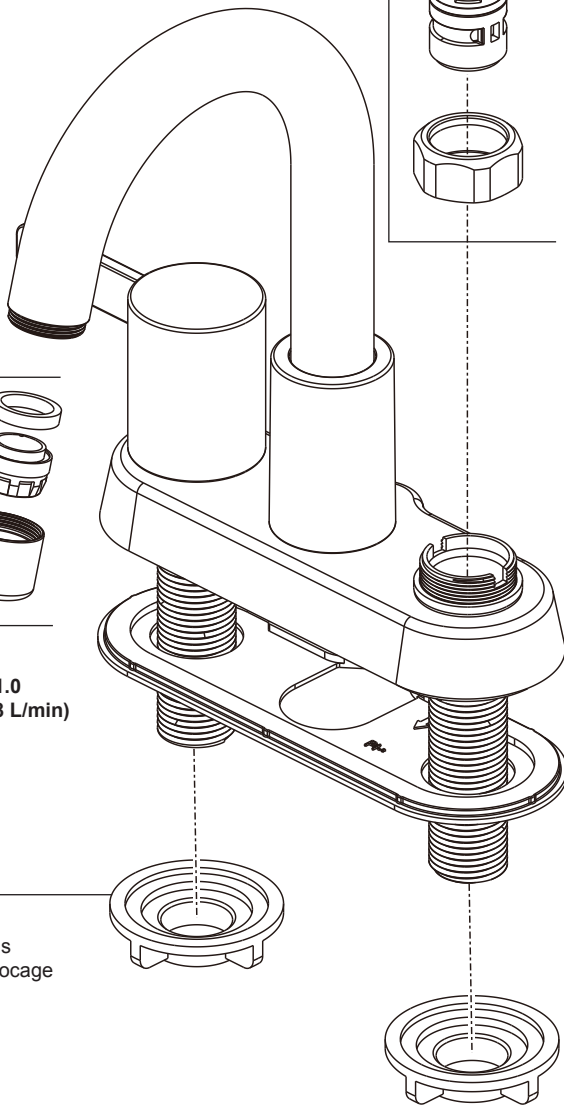

Models/Modelos/Modèles
P2530LF
 Series/Series/Seria

▲ Specify Finish
 Especificque el acabado
 Précisez la Finition

RP103942▲
 Handle Assemblies
 Conjunto de manija
 Montage de la manette

RP93981
 Bonnet, Adapter & Valve Cartridge, Hot Side
 Bonete, Adaptador y Cartucho de la Válvula, Lado
 Chapeau, Adaptateur et Cartouche de soupape, Eau Chaude

RP93982
 Bonnet, Adapter & Valve Cartridge, Cold Side
 Bonete, Adaptador y Cartucho de la Válvula, Lado Frío
 Chapeau, Adaptateur et Cartouche de soupape, Eau Froide

RP82293▲-1.0
 1.0 GPM (3.8 L/min)
 Aerator
 Aireador
 Aérateur

RP103943
 Gasket & Baseplate
 Empaque y Placa de Base
 Joint et Plaque Definition

RP103419▲
 50/50 Push Pop-up Assembly
 Control de rebose para desagües manuales
 Renvoi mécanique à pousser avec trop-plein

RP5412
 Locknuts
 Contratuercas
 Écrous de Blocage