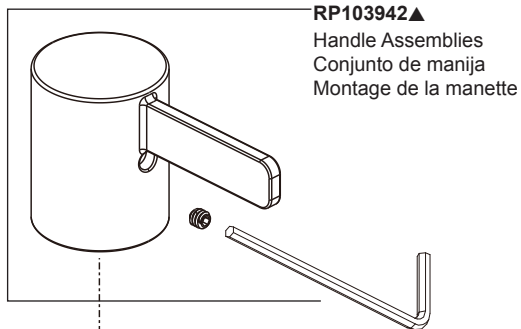

Models/Modelos/Modèles
P2530LF
 Series/Series/Seria

▲ Specify Finish
 Especificque el acabado
 Précisez la Finition

RP103942▲
 Handle Assemblies
 Conjunto de manija
 Montage de la manette

RP93981
 Bonnet, Adapter & Valve Cartridge, Hot Side
 Bonete, Adaptador y Cartucho de la Válvula, Lado
 Chapeau, Adaptateur et Cartouche de soupape, Eau Chaude

RP93982
 Bonnet, Adapter & Valve Cartridge, Cold Side
 Bonete, Adaptador y Cartucho de la Válvula, Lado Frío
 Chapeau, Adaptateur et Cartouche de soupape, Eau Froide

RP82293▲-1.0
 1.0 GPM (3.8 L/min)
 Aerator
 Aireador
 Aérateur

RP103943
 Gasket & Baseplate
 Empaque y Placa de Base
 Joint et Plaque Definition

RP103419▲
 50/50 Push Pop-up Assembly
 Control de rebose para desagües manuales
 Renvoi mécanique à pousser avec trop-plein