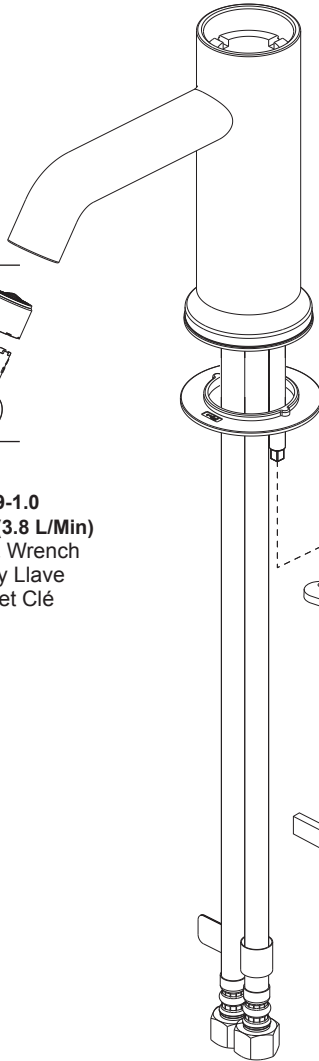

Models/Modelos/Modèles
P1647LF▲
 Series/Series/Seria

▲ Specify Finish
 Especificue el acabado
 Précisez la Finition

RP103944▲
 Handle Kit
 Conjunto de manija
 Montage de la manette

RP103945▲
 Cap & Bonnet Nut
 Casquillo y Tuerca del Bonete
 Embase et Chapeaux Fileté

RP63206
 Cartridge
 Cartouche
 Cartucho

RP103419▲
 50/50 Push Pop-up Assembly
 Control de rebose para desagües manuales
 Renvoi mécanique à pousser avec trop-plein

RP101779-1.0
 1.0 GPM (3.8 L/Min)
 Aerator & Wrench
 Aireador y Llave
 Aérateur et Clé

RP103420▲
 Metal Push Pop-Up
 Ventana emergente de empuje de metal
 Pop-up Push en métal

RP101934▲
 Gasket (1 Hole)
 Empaque (1 agujero)
 Joint (1 trou)

RP47029
 Bracket
 Abrazadera
 Support

RP47030
 Nut & Wrench Assembly
 Ensemble de Tuerca y Llave
 Écrou et clé

RP101774▲
 (Escutcheon optional, included)
 Escutcheon with Gasket (3 Hole)
 Chapetón y Empaque (3 agujeros)
 Boîtier et Joint (3 trous)