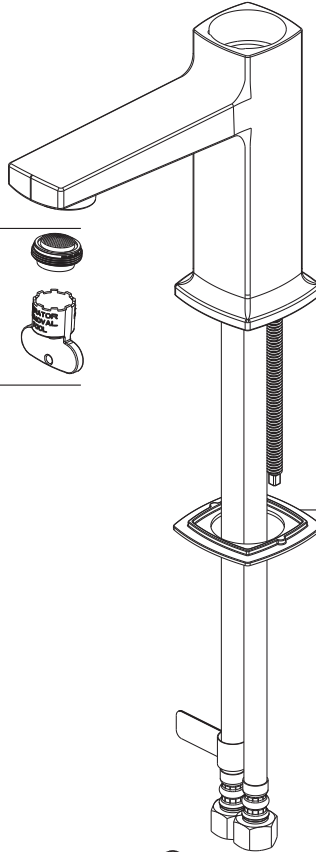

Ezra™
Models/Modelos/Modèles
P1571LF▲
P1571LF▲-M
P1571LF▲-M-0.5
Series/Series/Seria

▲ Specify Finish
 Especificque el acabado
 Précisez la Finition

RP103822▲
 Handle Kit
 Conjunto de manija
 Montage de la manette

RP103823▲
 Bonnet Nut & Cap
 Écrou de chapeau et Embase
 Tuerca bonete y Casquillo

RP63206
 Cartridge
 Cartouche
 Cartucho

RP93979-0.5
0.5 GPM (1.9 L/min)
 Aerator & Wrench
 Aireador y Llave
 Aérateur et Clé
RP93979-1.0
1.0 GPM (3.8 L/min)
 Aerator & Wrench
 Aireador y Llave
 Aérateur et Clé

RP103419▲
 50/50 Push Pop-up Assembly
 Control de rebose para desagües manuales
 Renvoi mécanique à poussoir avec trop-plein

RP103420▲
 Metal Push Pop-Up
 Ventana emergente de empuje de metal
 Pop-up Push en métal

RP103825▲
 Gasket (1 Hole)
 Empaque (1 agujeros)
 Joint (1 trous)

RP103824▲
 (Escutcheon optional, included)
 Escutcheon & Base Plate (3 Hole)
 Chapetón y Placa de Base (3 agujeros)
 Boîtier et Plaque de Finition (3 trous)