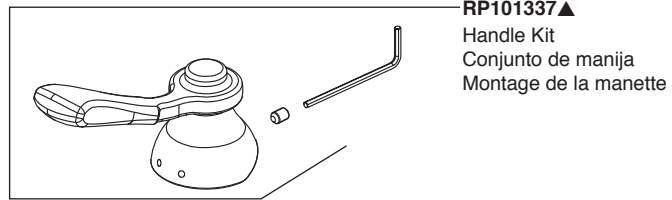

Models/Modelos/Modèles  
**P1565LF**  
 Series/Series/Seria

▲ Specify Finish  
 Especifique el acabado  
 Précisez la Finition

**RP101337▲**  
 Handle Kit  
 Conjunto de manija  
 Montage de la manette

**RP101338▲**  
 Bonnet Nut & Cap  
 Bonete Tapón y Tapa  
 Chapeau et Chapeau

**RP63206**  
 Valve Cartridge  
 Válvula de Cartucho  
 Cartouche de Soupape

**RP70276▲**  
 Lift Rod  
 Barra de Alzar  
 Tige de Manoeuvre

**RP93979-0.5**  
**0.5 GPM (1.9 L/Min)**  
 Aerator & Wrench  
 Aireador y Llave  
 Aérateur et Clé  
**RP93979-1.0**  
**1.0 GPM (3.8 L/Min)**  
 Aerator & Wrench  
 Aireador y Llave  
 Aérateur et Clé

**RP101335▲**  
 Flange & Gasket  
 Brida y Empaque  
 Bride et Joint

**RP101336▲**  
 (Escutcheon optional, included)  
 Escutcheon with Baseplate (3 Hole)  
 Chapetón y Empaque (3 agujeros)  
 Boîtier et Joint (3 trous)