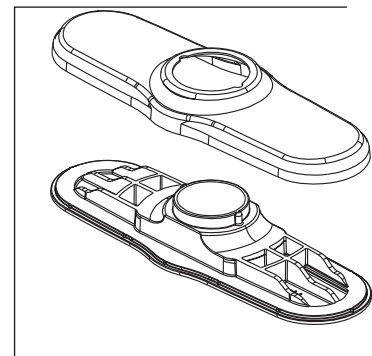

**RP63206**  
 Valve Cartridge  
 Válvula de Cartucho  
 Cartouche de Soupape

**RP70276▲**  
 Lift Rod  
 Barra de Alzar  
 Tige de Manoeuvre

**RP93979-0.5**  
**0.5 GPM (1.9 L/Min)**  
 Aerator & Wrench  
 Aireador y Llave  
 Aérateur et Clé  
**RP93979-1.0**  
**1.0 GPM (3.8 L/Min)**  
 Aerator & Wrench  
 Aireador y Llave  
 Aérateur et Clé

**RP101335▲**  
 Flange & Gasket  
 Brida y Empaque  
 Bride et Joint

**RP101336▲**  
 (Escutcheon optional, included)  
 Escutcheon with Baseplate (3 Hole)  
 Chapetón y Empaque (3 agujeros)  
 Boîtier et Joint (3 trous)

**RP38958▲**  
 50/50 Pop-Up Assembly Less Lift Rod  
 Ensamble del Desagüe Automático  
 sin la barra para alzarlo  
 Renvoi mécanique sans la tirette

**RP47029**  
 Bracket  
 Abrazadera  
 Support

**RP47030**  
 Nut & Wrench  
 Tuerca y Llave  
 Écrou et clé