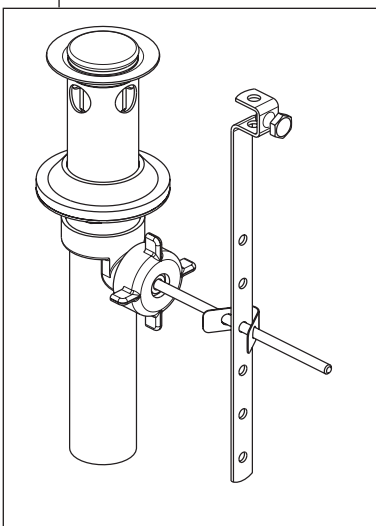

Models/Modelos/Modèles  
**P1565LF**  
 Series/Series/Seria

▲ Specify Finish  
 Especifique el acabado  
 Précisez la Finition

**RP101337▲**  
 Handle Kit  
 Conjunto de manija  
 Montage de la manette

**RP101338▲**  
 Bonnet Nut & Cap  
 Bonete Tapón y Tapa  
 Chapeau et Chapeau

**RP63206**  
 Valve Cartridge  
 Válvula de Cartucho  
 Cartouche de Soupape

**RP70276▲**  
 Lift Rod  
 Barra de Alzar  
 Tige de Manoeuvre

**RP93979-0.5**  
**0.5 GPM (1.9 L/Min)**  
 Aerator & Wrench  
 Aireador y Llave  
 Aérateur et Clé  
**RP93979-1.0**  
**1.0 GPM (3.8 L/Min)**  
 Aerator & Wrench  
 Aireador y Llave  
 Aérateur et Clé

**RP101335▲**  
 Flange & Gasket  
 Brida y Empaque  
 Bride et Joint

**RP101336▲**  
 (Escutcheon optional, included)  
 Escutcheon with Baseplate (3 Hole)  
 Chapetón y Empaque (3 agujeros)  
 Boîtier et Joint (3 trous)

**RP38958▲**  
 50/50 Pop-Up Assembly Less Lift Rod  
 Ensamble del Desagüe Automático  
 sin la barra para alzarlo  
 Renvoi mécanique sans la tirette

**RP47029**  
 Bracket  
 Abrazadera  
 Support

**RP47030**  
 Nut & Wrench  
 Tuerca y Llave  
 Écrou et clé