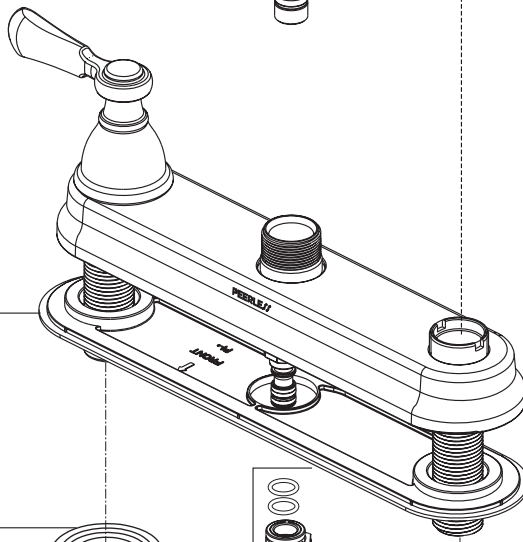

RP101330
Bushings & O-Rings
Casquillo y Anillos "O"
Douilles et joints toriques

RP93981
Bonnet, Adapter & Valve Cartridge, Hot Side
Bonete, Adaptador y Cartucho de la Válvula, Lado Caliente
Chapeau, Adaptateur et Cartouche de soupape, Eau Chaude

RP93982
Bonnet, Adapter & Valve Cartridge, Cold Side
Bonete, Adaptador y Cartucho de la Válvula, Lado Frío
Chapeau, Adaptateur et Cartouche de soupape, Eau Froide

RP101329
Diverter Assembly
Ensamble del
Desviador
Dérivation

RP101327
Gasket & Baseplate
Empaque y Placa de Base
Joint et Plaque Definition

RP5412
Locknuts
Contratuercas
Écrous de Blocage

RP5861
Coupling Nuts (Optional, not included)
Tuercas de Acoplamiento (Opcional, no incluido)
Écrous de Raccordement (Option, non inclus)

RP101328
Adapter assembly
Adaptador
Adaptateur