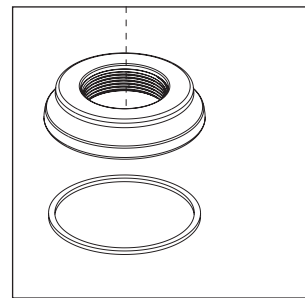

Models/Modelos/Modèles

PTT4365

Series/Series/Seria

▲ Specify Finish

Especifique el Acabado

Précisez le Fini

RP62151▲
Set Screw & Button
Tornillo de Presión y Botón
Vis de Calage et Bouton

RP47419▲
Stream Straightener Kit
Enderezador del chorro
Concentrateur de jet

RP101319▲
Handle Assembly (2)
Conjunto de manija (2)
Montage de la manette (2)

RP101320▲
Handle Flange Assembly (2)
Brida de la manija (2)
Bride de poignée (2)