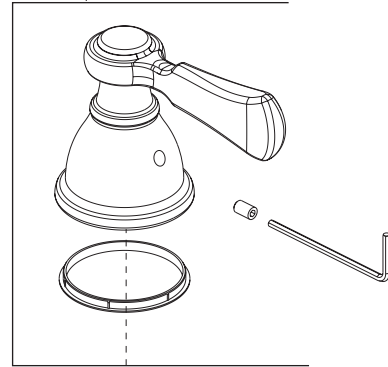

Models/Modelos/Modèles

PTT4365

Series/Series/Seria

▲ Specify Finish

Especifique el Acabado

Précisez le Fini

RP62151▲
Set Screw & Button
Tornillo de Presión y Botón
Vis de Calage et Bouton

RP47419▲
Stream Straightener Kit
Enderezador del chorro
Concentrateur de jet

RP101319▲
Handle Assembly (2)
Conjunto de manija (2)
Montage de la manette (2)

RP101320▲
Handle Flange Assembly (2)
Brida de la manija (2)
Bride de poignée (2)