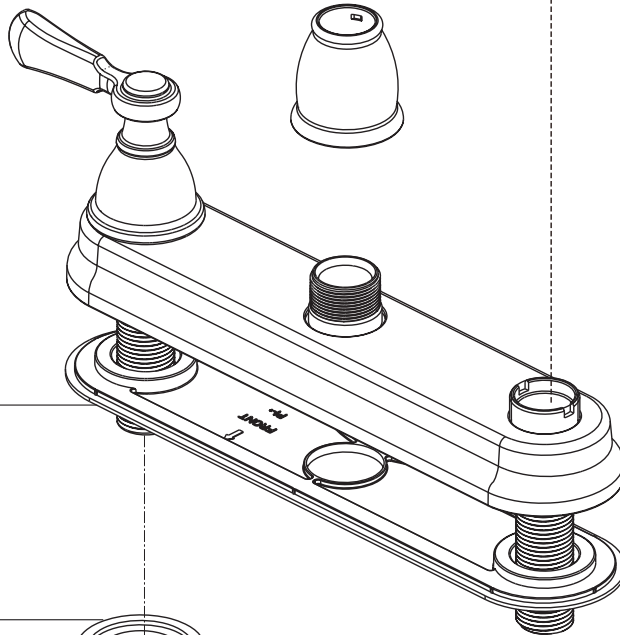

RP101325 ▲
Handle Assemblies
Conjunto de manija
Montage de la manette

RP93981
Bonnet, Adapter & Valve Cartridge, Hot Side
Bonete, Adaptador y Cartucho de la Válvula, Lado
Chapeau, Adaptateur et Cartouche de soupape, Eau Chaude

RP93982
Bonnet, Adapter & Valve Cartridge, Cold Side
Bonete, Adaptador y Cartucho de la Válvula, Lado Frío
Chapeau, Adaptateur et Cartouche de soupape, Eau Froide

RP101327
Gasket & Baseplate
Empaque y Placa de Base
Joint et Plaque Definition