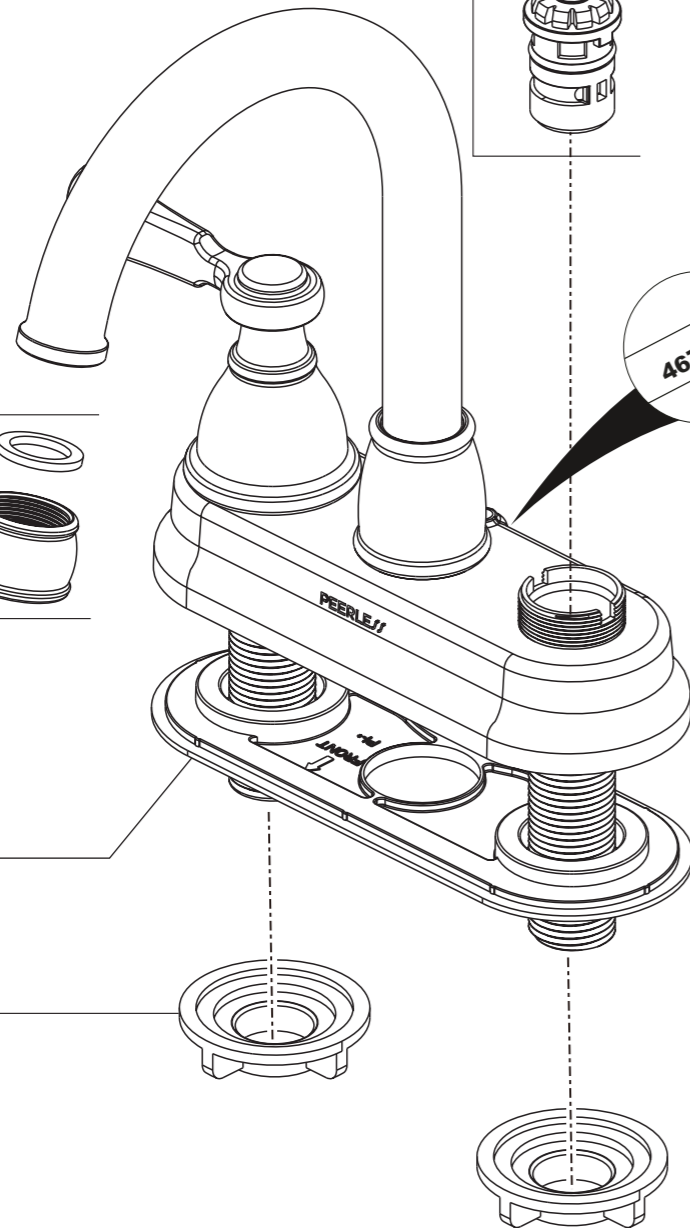

RP101325▲
 Handle Assemblies
 Conjunto de manija
 Montage de la manette

RP93981
 Bonnet, Adapter & Valve Cartridge, Hot Side
 Bonete, Adaptador y Cartucho de la Válvula, Lado
 Chapeau, Adaptateur et Cartouche de soupape, Eau Chaude

RP93982
 Bonnet, Adapter & Valve Cartridge, Cold Side
 Bonete, Adaptador y Cartucho de la Válvula, Lado Frio
 Chapeau, Adaptateur et Cartouche de soupape, Eau Froide

The faucet code is found on the back of the body.
 El código del grifo se encuentra en la parte posterior del cuerpo.
 Le code du robinet se trouve à l'arrière du corps.

RP38958▲
 50/50 Pop-Up Assembly Less Lift Rod
 Ensemble del Desagüe Automático sin la barra para alzarlo
 Renvoi mécanique sans la tirette

RP72868▲
 1.0 GPM (3.8 L/min)
 Aerator
 Aireador
 Aérateur

RP101332
 Gasket & Baseplate
 Empaque y Placa de Base
 Joint et Plaque Definition

RP5412
 Locknuts
 Contratruercas
 Écrous de Blocage

Elmhurst®
 Models/Modelos/Modèles
P2665LF▲
 Series/Series/Seria

▲ Specify Finish
 Especifica el acabado
 Précisez la Finition

Order this RP number if your faucet code is "467314-A".
 Pida este número del RP si el código de su llaves "467314-A".
 Commandez ce nombre de RP si le code de votre robinet est «467314-A».