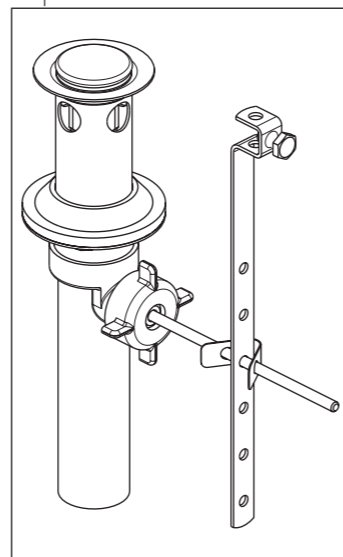

RP38958▲
50/50 Pop-Up Assembly Less Lift Rod
Ensemble del Desagüe Automático sin la barra para alzarlo
Renvoi mécanique sans la tirette