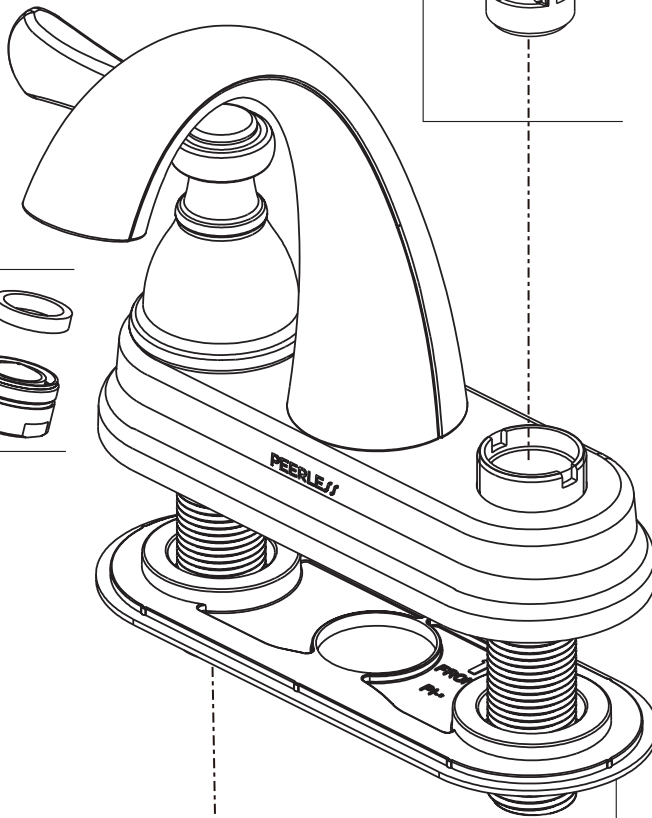

Models/Modelos/Modèles  
**P2565LF**  
 Series/Series/Seria

▲ Specify Finish  
 Especificque el acabado  
 Précisez la Finition

**RP70276▲**  
 Lift Rod  
 Barra de Alzar  
 Tige de Manoeuvre

**RP101325▲**  
 Handle Assemblies  
 Conjunto de manija  
 Montage de la manette

**RP93981**  
 Bonnet, Adapter & Valve Cartridge, Hot Side  
 Bonete, Adaptador y Cartucho de la Válvula, Lado  
 Chapeau, Adaptateur et Cartouche de soupape, Eau Chaude

**RP93982**  
 Bonnet, Adapter & Valve Cartridge, Cold Side  
 Bonete, Adaptador y Cartucho de la Válvula, Lado Frio  
 Chapeau, Adaptateur et Cartouche de soupape, Eau Froide

**RP38958▲**  
 50/50 Pop-Up Assembly Less Lift Rod  
 Ensamble del Desagüe Automático sin  
 la barra para alzarlo  
 Renvoi mécanique sans la trette