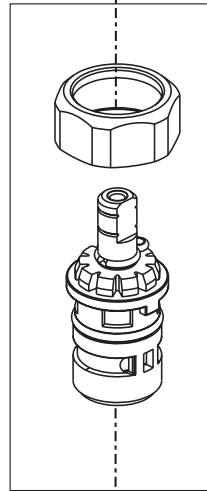

Models/Modelos/Modèles  
**P2565LF**  
 Series/Series/Seria

▲ Specify Finish  
 Especificque el acabado  
 Précisez la Finition

**RP70276▲**  
 Lift Rod  
 Barra de Alzar  
 Tige de Manoeuvre

**RP101325▲**  
 Handle Assemblies  
 Conjunto de manija  
 Montage de la manette

**RP93981**  
 Bonnet, Adapter & Valve Cartridge, Hot Side  
 Bonete, Adaptador y Cartucho de la Válvula, Lado  
 Chapeau, Adaptateur et Cartouche de soupape, Eau Chaude

**RP93982**  
 Bonnet, Adapter & Valve Cartridge, Cold Side  
 Bonete, Adaptador y Cartucho de la Válvula, Lado Frio  
 Chapeau, Adaptateur et Cartouche de soupape, Eau Froide

**RP38958▲**  
 50/50 Pop-Up Assembly Less Lift Rod  
 Ensamble del Desagüe Automático sin  
 la barra para alzarlo  
 Renvoi mécanique sans la trette