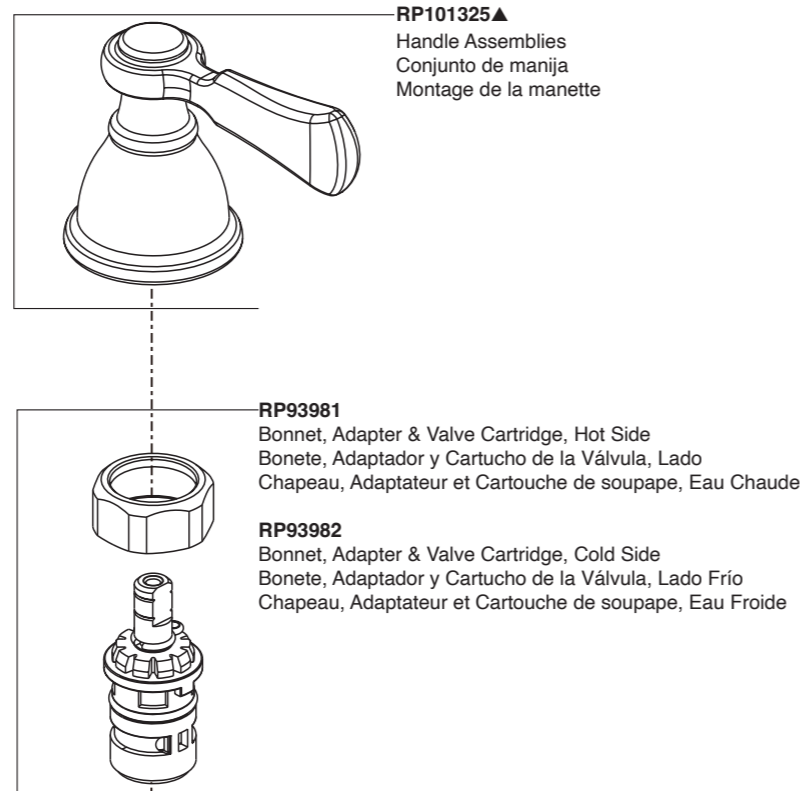

**Elmhurst®**  
 Models/Modelos/Modèles  
**P2465LF▲**  
 Series/Series/Seria

▲ Specify Finish  
 Especificíque el acabado  
 Précisez la Finition

Order this RP number if your faucet code is "467314-A".  
 Pida este número del RP si el código de su llavees "467314-A".  
 Commandez ce nombre de RP si le code de votre robinet est «467314-A».

**Elmhurst®**  
 Models/Modelos/Modèles  
**P2465LF▲**  
 Series/Series/Seria

▲ Specify Finish  
 Especificíque el acabado  
 Précisez la Finition

Order this RP number if your faucet code is "467314".  
 Pida este número del RP si el código de su llavees "467314".  
 Commandez ce nombre de RP si le code de votre robinet est «467314».