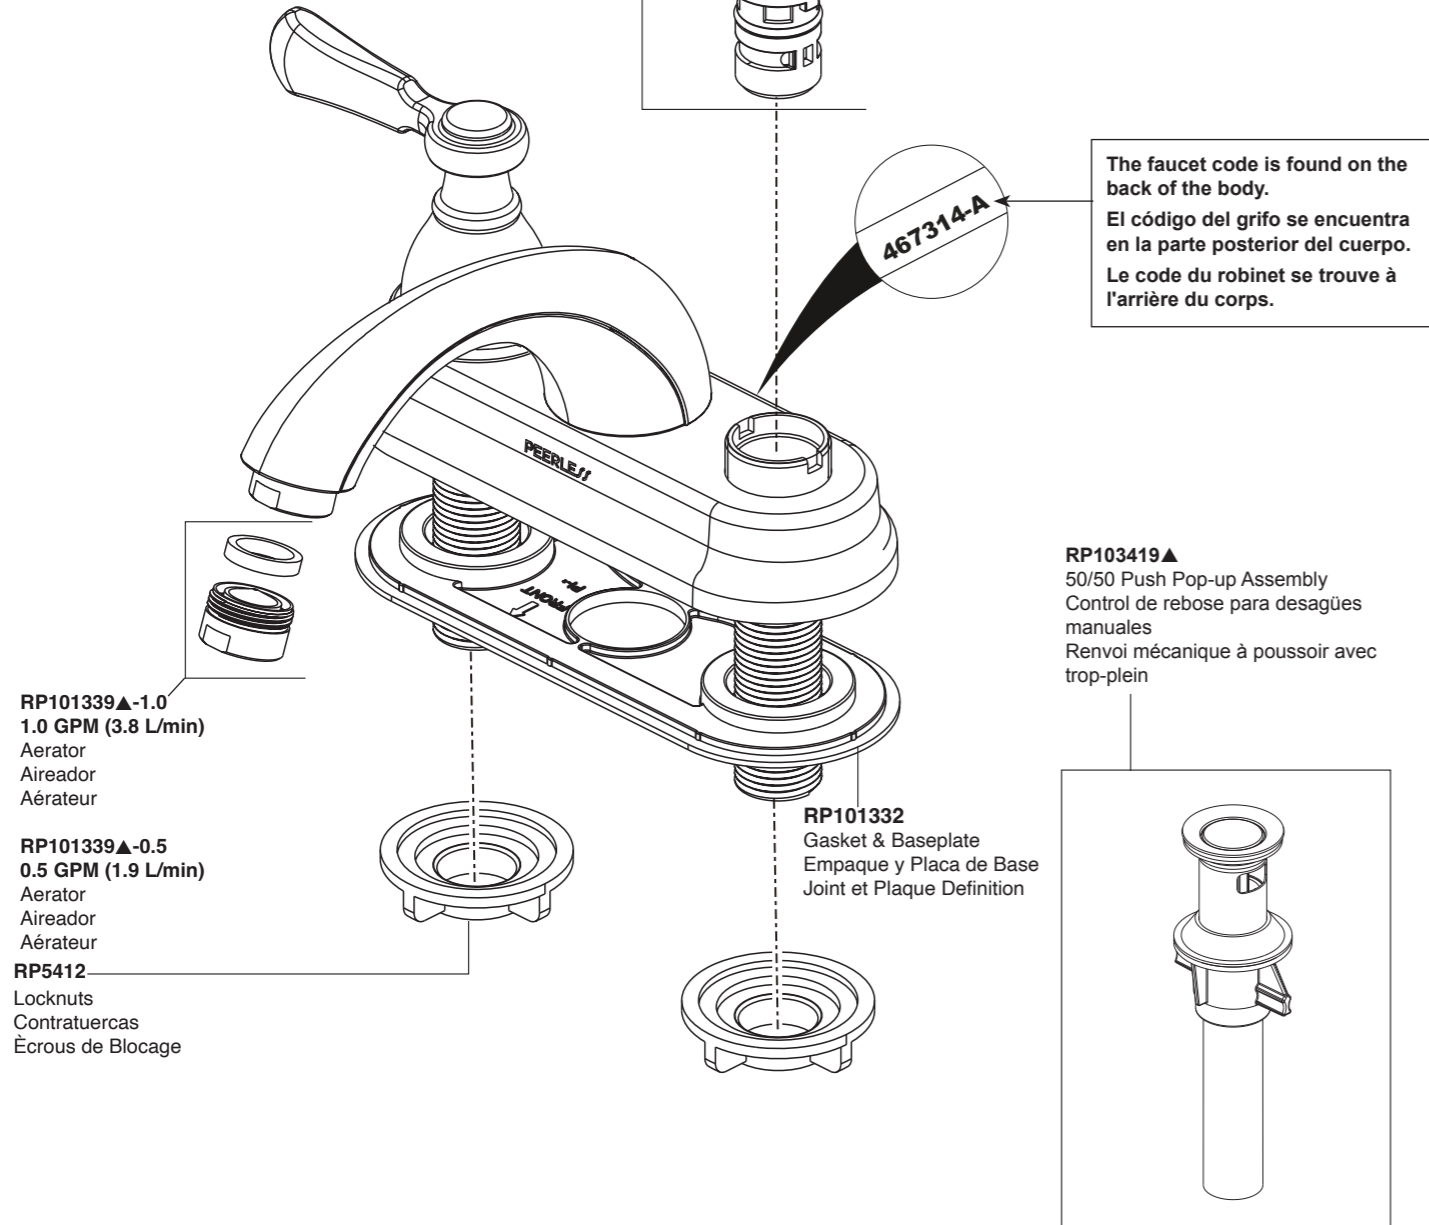

**Elmhurst®**  
 Models/Modelos/Modèles  
**P2465LF▲**  
 Series/Series/Seria

▲ Specify Finish  
 Especificíque el acabado  
 Précisez la Finition

Order this RP number if your faucet code is "467314-A".  
 Pida este número del RP si el código de su llavees "467314-A".  
 Commandez ce nombre de RP si le code de votre robinet est «467314-A».

**Elmhurst®**  
 Models/Modelos/Modèles  
**P2465LF▲**  
 Series/Series/Seria

▲ Specify Finish  
 Especificíque el acabado  
 Précisez la Finition

Order this RP number if your faucet code is "467314".  
 Pida este número del RP si el código de su llavees "467314".  
 Commandez ce nombre de RP si le code de votre robinet est «467314».