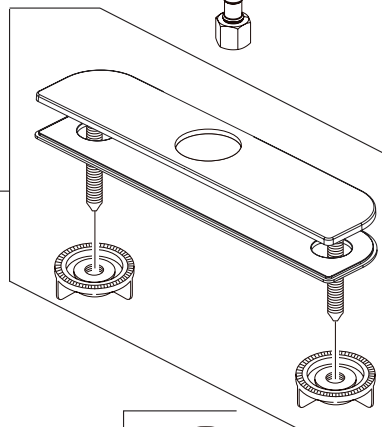

**RP100112**  
Retainer & O-Rings  
Aro para el Surtidor y Anillos "O"  
Anneau du bec et Joints toriques

**4**  
**RP63206**  
Cartridge Assembly  
Ensamble del Cartucho  
Cartouche

**RP93995▲**  
Bonnet Nut & Cap  
Bonete y Casquete  
Chapeau et Embase

**RP93994▲**  
Set Screw & Handle  
Tornillo de Presión y Manija  
Vis de calage et Manette

**RP63207**  
Weight Assembly  
Ensamble de la Pesa  
Poids

**RP93991▲**  
(Escutcheon optional, not included)  
Escutcheon, Baseplate & Mounting Nuts  
Chapa, Placa y Tuercas  
Plaque de finition, Plaque et écrous

**RP70251**  
Mounting Kit  
Juego de piezas para la  
instalación Kit de montage

Head  
Cabeza  
Tête

Pump  
Bomba  
Pompe

Base & Gasket  
Base y Empaque  
Base et Joint

Body  
Cuerpo  
Corps

Nut  
Tuerca  
Écrou