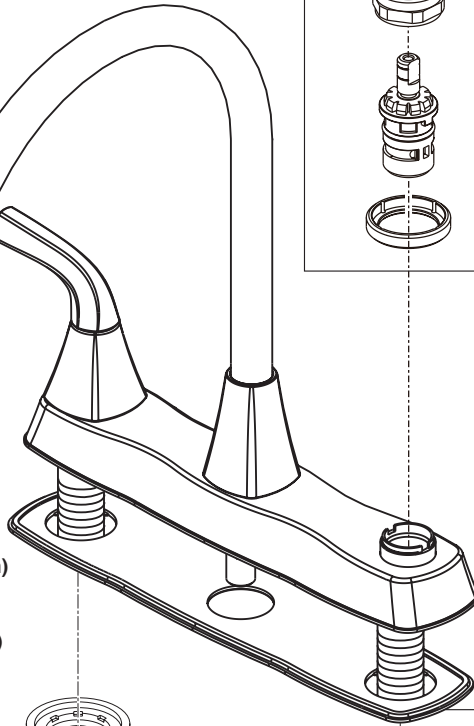

Model/Modelo/Modèle

P2835LF▲

P2935LF▲

Series/Series/Seria

▲ Specify Finish
Especifique el Acabado
Précisez le Fini

RP100995▲
Handle Assemblies
Conjunto de manija
Montage de la manette

RP100998
Bonnet, Adapter & Valve Cartridge, Hot Side
Bonete, Adaptador y Cartucho de la Válvula, Lado
Chapeau, Adaptateur et Cartouche de soupape, Eau Chaude

RP100999
Bonnet, Adapter & Valve Cartridge, Cold Side
Bonete, Adaptador y Cartucho de la Válvula, Lado Frio
Chapeau, Adaptateur et Cartouche de soupape, Eau Froide

For P2935LF
RP101006▲-1.5
1.5 GPM (5.7L/min)
Aerator
Aireador
Aérateur

For P2835LF
RP101004▲-1.0
1.0 GPM (3.8 L/min)

RP101004▲-1.5
1.5 GPM (5.7L/min)
Aerator
Aireador
Aérateur

RP5412
Locknuts
Contratuercas
Écrous de Blocage

RP101005
Gasket
Empaque
Joint plat