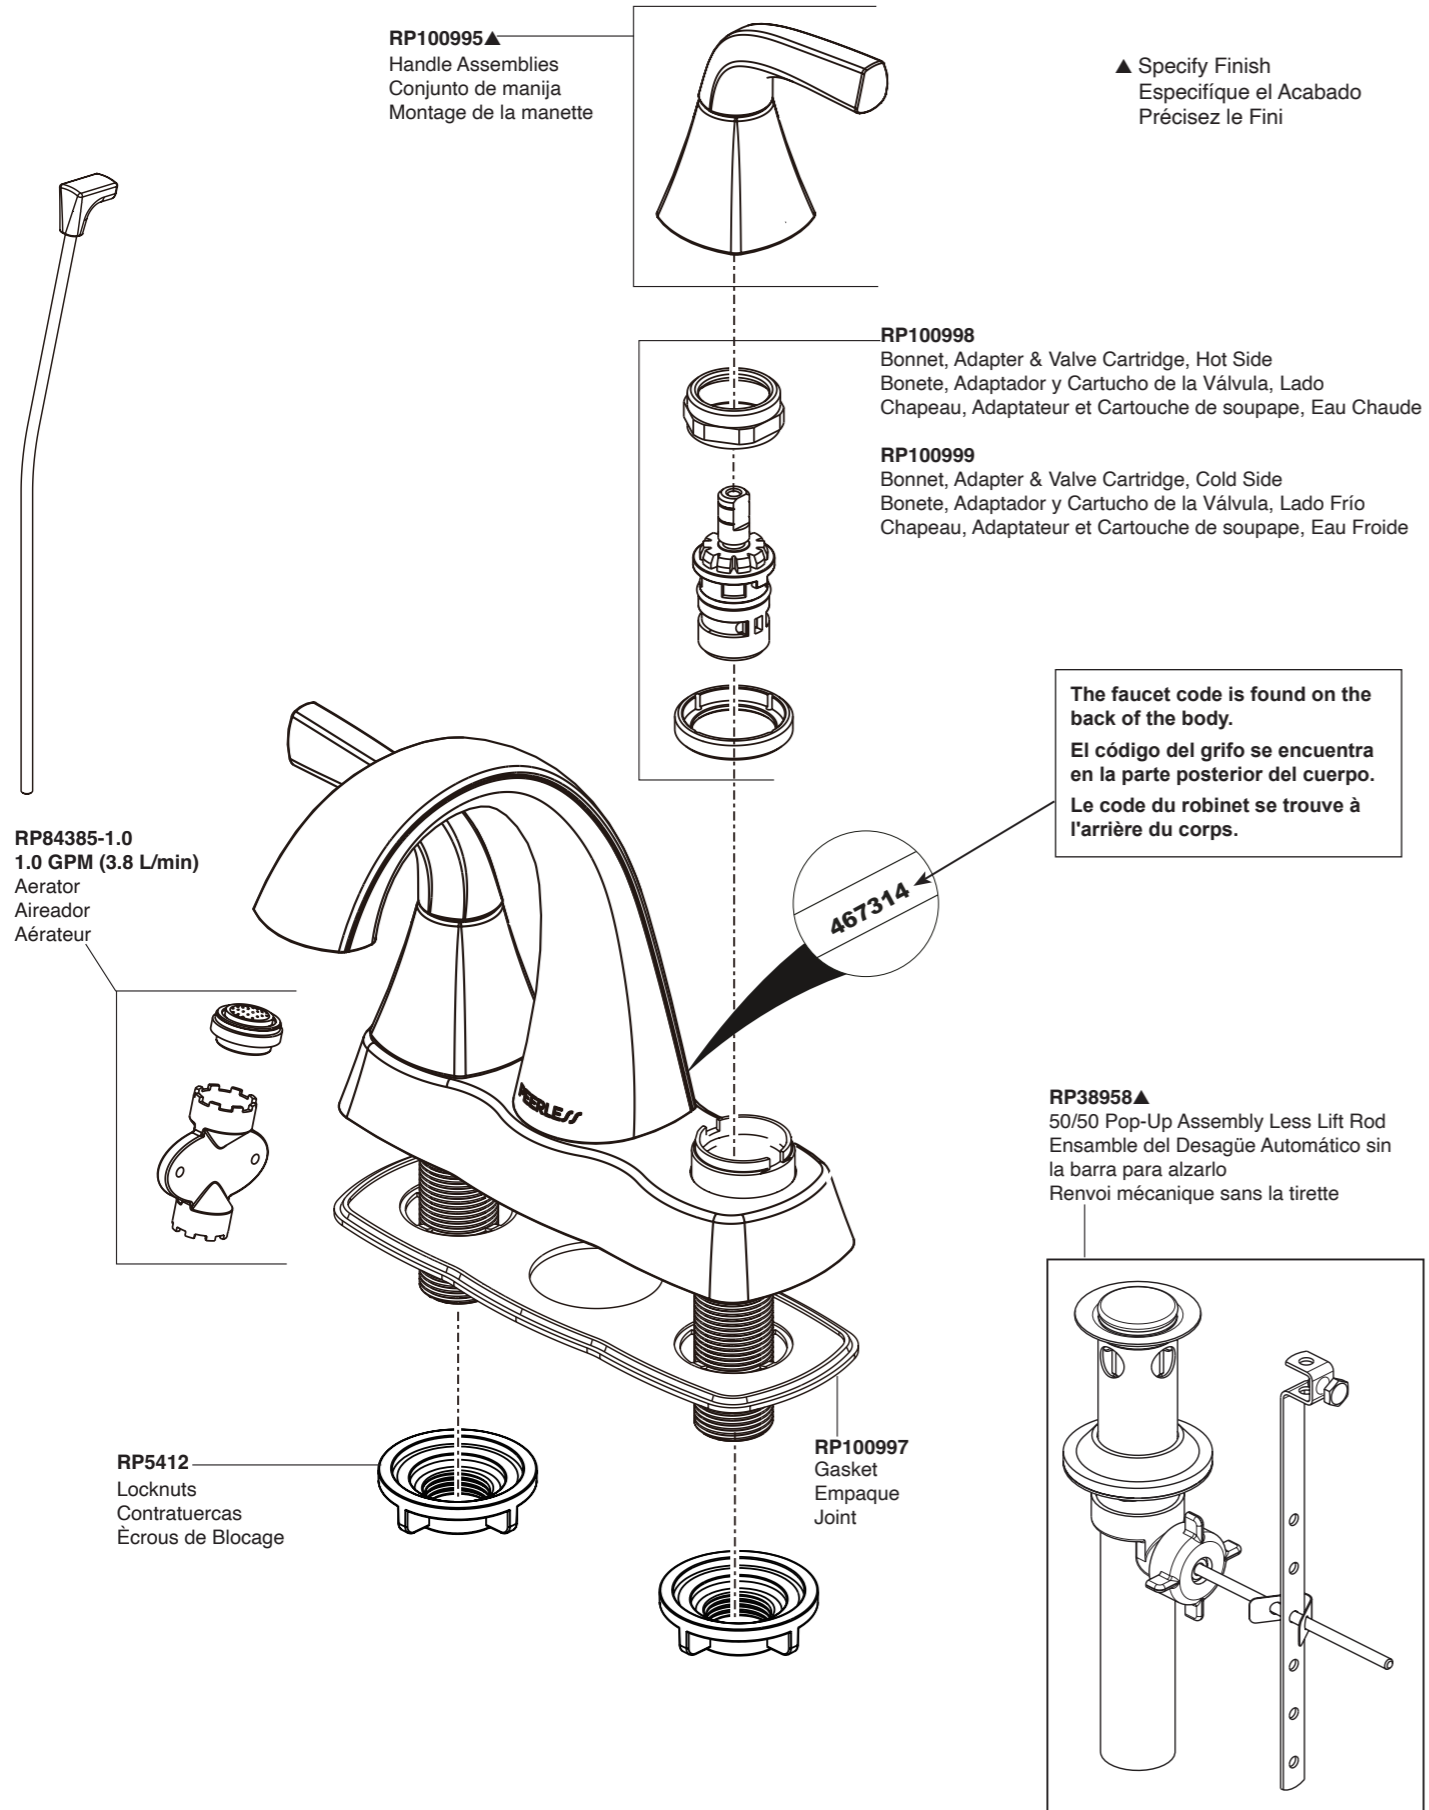

Parkwood®
 Model/Modelo/Modèle
P2635LF▲
 Series/Series/Seria

Order this RP number if your faucet code is "467314".
 Pida este número del RP si el código de su llavees "467314".
 Commandez ce nombre de RP si le code de votre robinet est «467314».

Parkwood®
 Model/Modelo/Modèle
P2635LF▲
 Series/Series/Seria

Order this RP number if your faucet code is "467314-A".
 Pida este número del RP si el código de su llavees "467314-A".
 Commandez ce nombre de RP si le code de votre robinet est «467314-A».