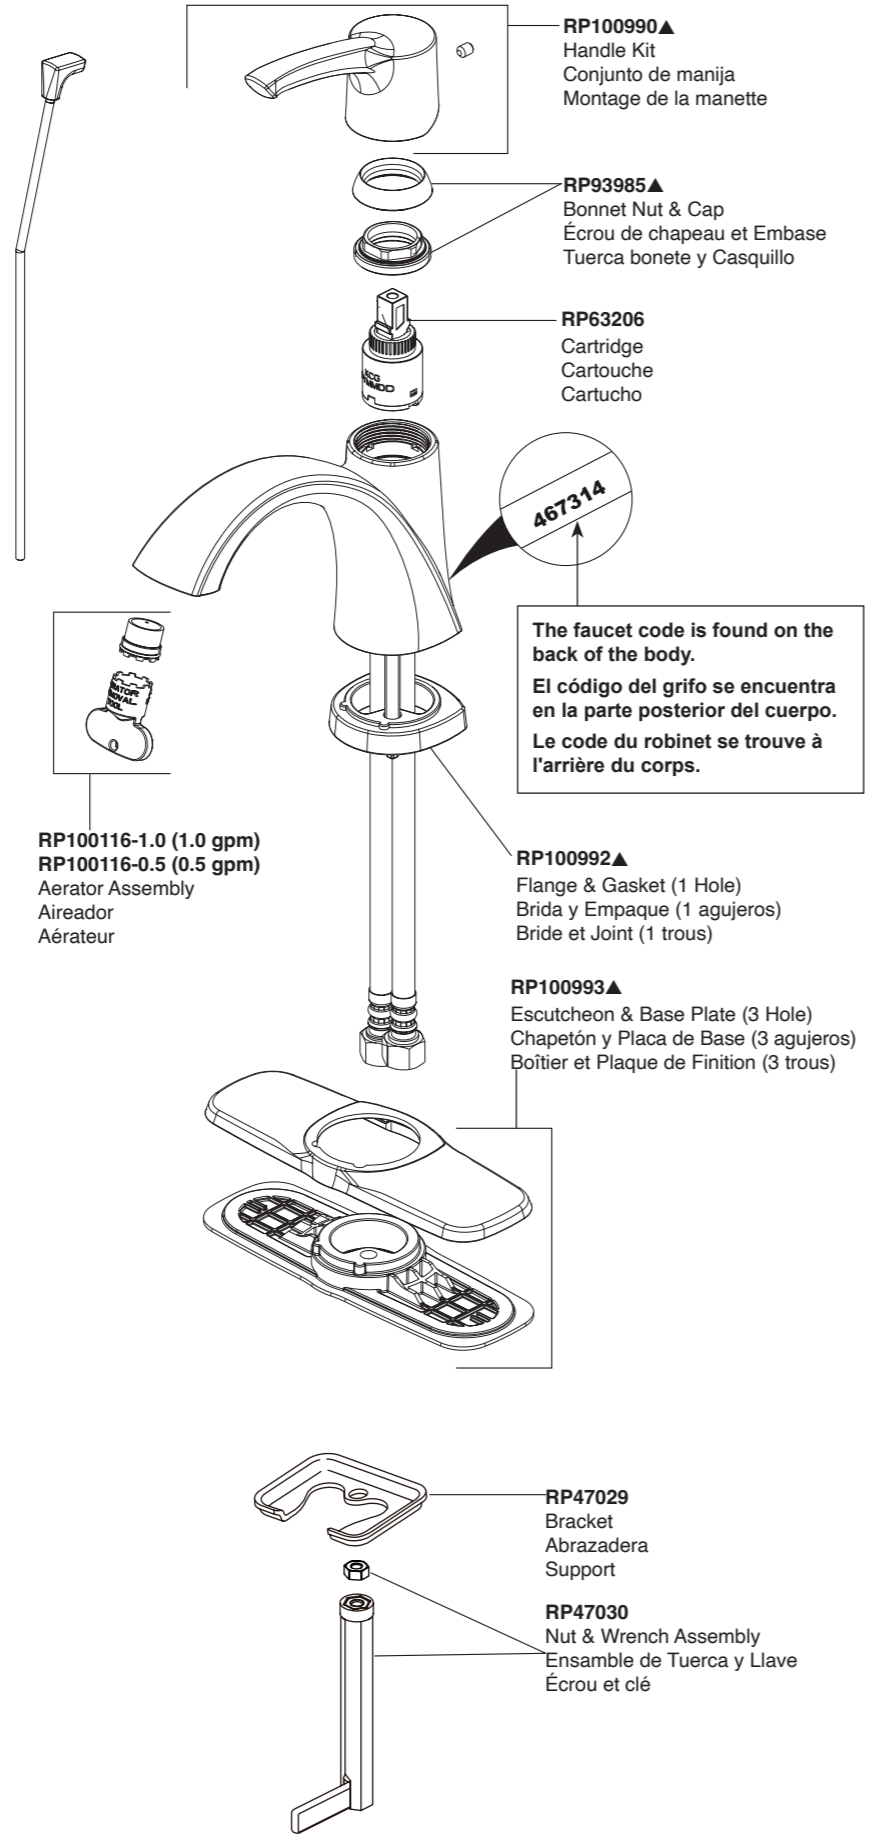

Parkwood®
Models/Modelos/Modèles
P1535LF▲
P1535LF-LPU▲
Series/Series/Seria

▲ Specify Finish
 Especificue el acabado
 Précisez la Finition

RP26533▲
 Metal Pop-Up Assembly Less Lift Rod
 (Sold Separately)
 Ensemble de Metal del Desagüe
 Automático Menos la Barra de Alzar
 (Vende por separado)
 Renvoi Mécanique en Métal Sans
 la Tige de Manoeuvre (Vendu séparément)

RP38958▲
 50/50 Pop-Up Assembly Less Lift Rod
 Ensemble del Desagüe Automático
 sin la barra para alzarlo
 Renvoi mécanique sans la tirette

Order this RP number if your faucet code is "467314".
 Pida este número del RP si el código de su llavees "467314".
 Commandez ce nombre de RP si le code de votre robinet est «467314».

Parkwood®
Models/Modelos/Modèles
P1535LF▲
P1535LF-LPU▲
Series/Series/Seria

RP103419▲
 50/50 Push Pop-up Assembly
 Control de rebose para desagües
 manuales
 Renvoi mécanique à poussoir avec
 trop-plein

RP103420▲
 Metal Push Pop-Up
 Ventana emergente de empuje de metal
 Pop-up Push en métal

Order this RP number if your faucet code is "467314-A".
 Pida este número del RP si el código de su llavees "467314-A".
 Commandez ce nombre de RP si le code de votre robinet est «467314-A».