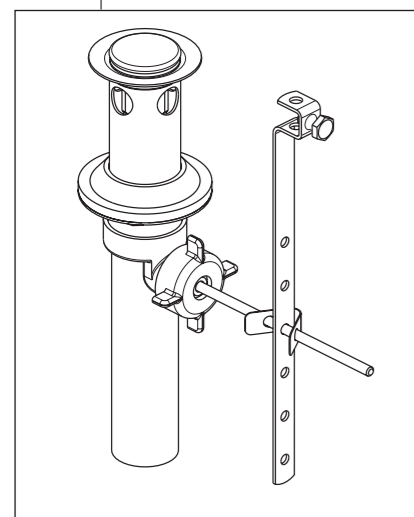

Parkwood®
Models/Modelos/Modèles
P1535LF▲
P1535LF-LPU▲
Series/Series/Seria

▲ Specify Finish
 Especificue el acabado
 Précisez la Finition

RP26533▲
 Metal Pop-Up Assembly Less Lift Rod
 (Sold Separately)
 Ensemble de Metal del Desagüe
 Automático Menos la Barra de Alzar
 (Vende por separado)
 Renvoi Mécanique en Métal Sans
 la Tige de Manoeuvre (Vendu séparément)

RP38958▲
 50/50 Pop-Up Assembly Less Lift Rod
 Ensemble del Desagüe Automático
 sin la barra para alzarlo
 Renvoi mécanique sans la tirette

Order this RP number if your faucet code is "467314".
 Pida este número del RP si el código de su llavees "467314".
 Commandez ce nombre de RP si le code de votre robinet est «467314».

Parkwood®
Models/Modelos/Modèles
P1535LF▲
P1535LF-LPU▲
Series/Series/Seria

RP103419▲
 50/50 Push Pop-up Assembly
 Control de rebose para desagües
 manuales
 Renvoi mécanique à poussoir avec
 trop-plein

RP103420▲
 Metal Push Pop-Up
 Ventana emergente de empuje de metal
 Pop-up Push en métal

Order this RP number if your faucet code is "467314-A".
 Pida este número del RP si el código de su llavees "467314-A".
 Commandez ce nombre de RP si le code de votre robinet est «467314-A».