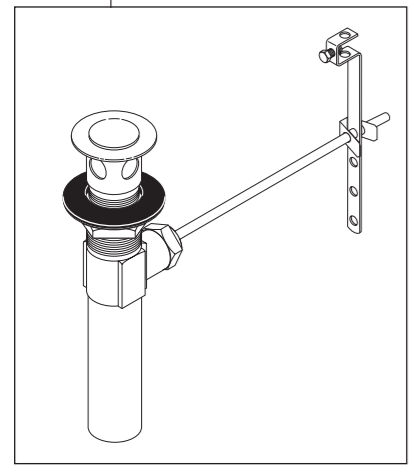

Parkwood®
Models/Modelos/Modèles
P1535LF▲
P1535LF-LPU▲
Series/Series/Seria

▲ Specify Finish
 Especificue el acabado
 Précisez la Finition

RP26533▲
 Metal Pop-Up Assembly Less Lift Rod
 (Sold Separately)
 Ensemble de Metal del Desagüe
 Automático Menos la Barra de Alzar
 (Vende por separado)
 Renvoi Mécanique en Métal Sans
 la Tige de Manoeuvre (Vendu séparément)

RP38958▲
 50/50 Pop-Up Assembly Less Lift Rod
 Ensemble del Desagüe Automático
 sin la barra para alzarlo
 Renvoi mécanique sans la tirette

Order this RP number if your faucet code is "467314".
 Pida este número del RP si el código de su llavees "467314".
 Commandez ce nombre de RP si le code de votre robinet est «467314».

Parkwood®
Models/Modelos/Modèles
P1535LF▲
P1535LF-LPU▲
Series/Series/Seria

RP103419▲
 50/50 Push Pop-up Assembly
 Control de rebose para desagües
 manuales
 Renvoi mécanique à poussoir avec
 trop-plein

RP103420▲
 Metal Push Pop-Up
 Ventana emergente de empuje de metal
 Pop-up Push en métal

Order this RP number if your faucet code is "467314-A".
 Pida este número del RP si el código de su llavees "467314-A".
 Commandez ce nombre de RP si le code de votre robinet est «467314-A».