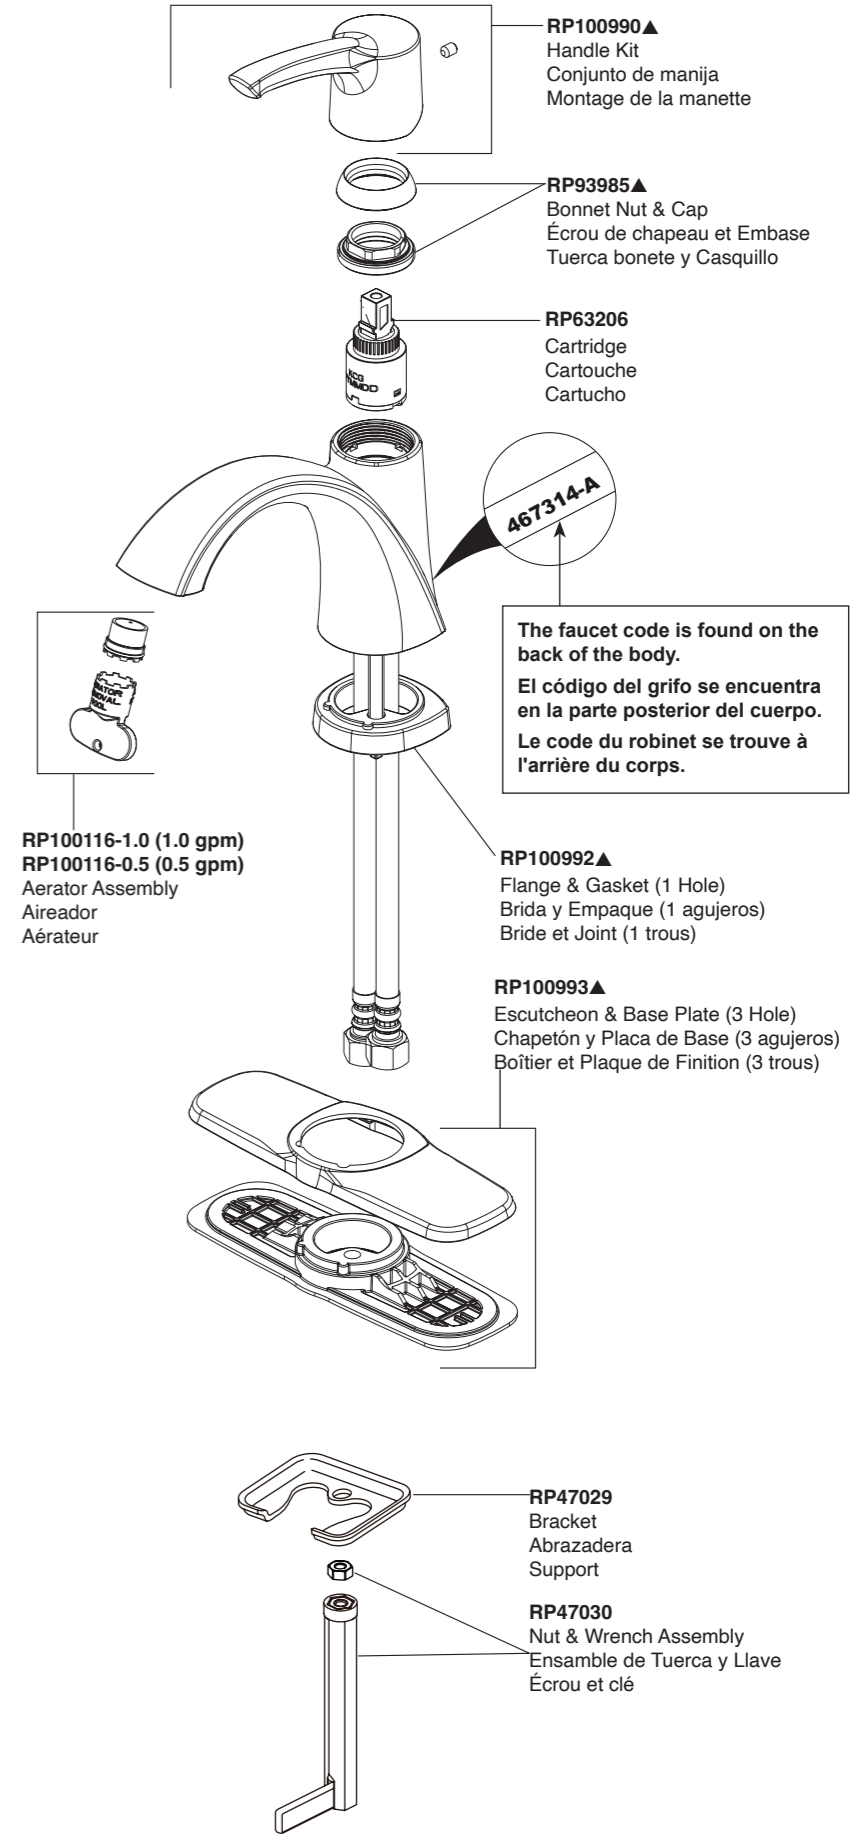

RP38958▲
 50/50 Pop-Up Assembly Less Lift Rod
 Ensemble del Desagüe Automático
 sin la barra para alzarlo
 Renvoi mécanique sans la tirette

Order this RP number if your faucet code is "467314".
 Pida este número del RP si el código de su llavees "467314".
 Commandez ce nombre de RP si le code de votre robinet est «467314».

Parkwood®
Models/Modelos/Modèles
P1535LF▲
P1535LF-LPU▲
Series/Series/Seria

RP103419▲
 50/50 Push Pop-up Assembly
 Control de rebose para desagües
 manuales
 Renvoi mécanique à poussoir avec
 trop-plein

RP103420▲
 Metal Push Pop-Up
 Ventana emergente de empuje de metal
 Pop-up Push en métal

Order this RP number if your faucet code is "467314-A".
 Pida este número del RP si el código de su llavees "467314-A".
 Commandez ce nombre de RP si le code de votre robinet est «467314-A».