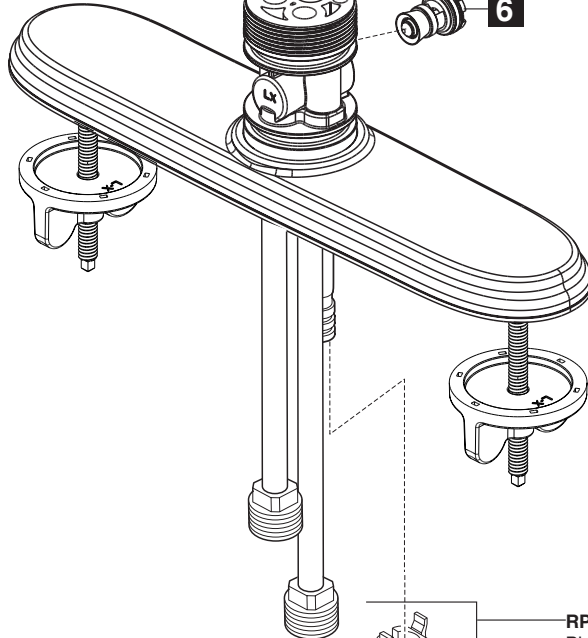

3 RP92558
Bonnet Nut
Tuerca del Bonete
Chapeaux Fileté

4 RP36445
Cartridge Assembly
Ensamble de la valvula
Soupape

5 RP47823
O-Rings & Diverter Assembly
Anillos "O" y Ensamble del Desviador
Joints Toriques et Dérivation

6

7 RP92863 ▲ -1.8
Aerator Assembly
Aireador
Aérateur

RP60121
Blocks & O-Rings
Bloques y Aros-O
Blocs de fixation et joints toriques

RP70234 ▲
Spray, Hose Assembly & Spray Support
Ensamble de la Rociador, Manguera y Soporte
Douchette, Tuyau Souple et Support