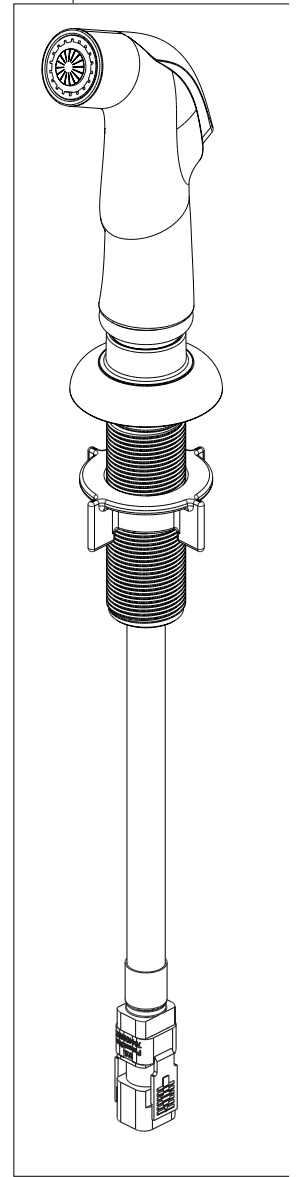

Model/Modelo/Modèle
P188700LF-W
Series/Series/Seria

RP92557 ▲
Handle Kit
Conjunto de manija
Montage de la manette

1

2 RP92559 ▲
Cover
Casquillo
Embase

RP92560 ▲
Bonnet Housing
Bonnet de vivienda
Bonnet de logement

3 RP92558
Bonnet Nut
Tuerca del Bonete
Chapeaux Fileté

4 RP36445
Cartridge Assembly
Ensamble de la valvula
Soupape

5 RP47823
O-Rings & Diverter Assembly
Anillos "O" y Ensamble del Desviador
Joints Toriques et Dérivation

6

7 RP92863 ▲ -1.8
Aerator Assembly
Aireador
Aérateur

RP60121
Blocks & O-Rings
Bloques y Aros-O
Blocs de fixation et joints toriques

RP70234 ▲
Spray, Hose Assembly & Spray Support
Ensamble de la Rociador, Manguera y Soporte
Douchette, Tuyau Souple et Support