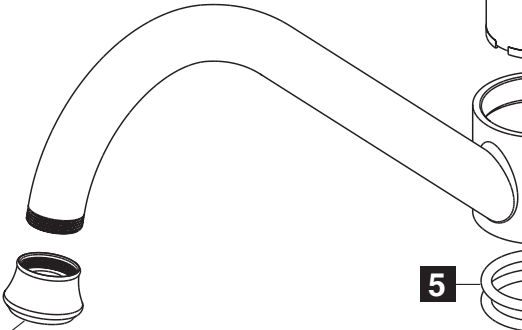

Model/Modelo/Modèle
P188700LF-W
Series/Series/Seria

RP92557 ▲
Handle Kit
Conjunto de manija
Montage de la manette

1

2 RP92559 ▲
Cover
Casquillo
Embase

RP92560 ▲
Bonnet Housing
Bonnet de vivienda
Bonnet de logement

3 RP92558
Bonnet Nut
Tuerca del Bonete
Chapeaux Fileté

4 RP36445
Cartridge Assembly
Ensamble de la valvula
Soupape

5 RP47823
O-Rings & Diverter Assembly
Anillos "O" y Ensamble del Desviador
Joints Toriques et Dérivation

6

7 RP92863 ▲ -1.8
Aerator Assembly
Aireador
Aérateur

RP60121
Blocks & O-Rings
Bloques y Aros-O
Blocs de fixation et joints toriques

RP70234 ▲
Spray, Hose Assembly & Spray Support
Ensamble de la Rociador, Manguera y Soporte
Douchette, Tuyau Souple et Support