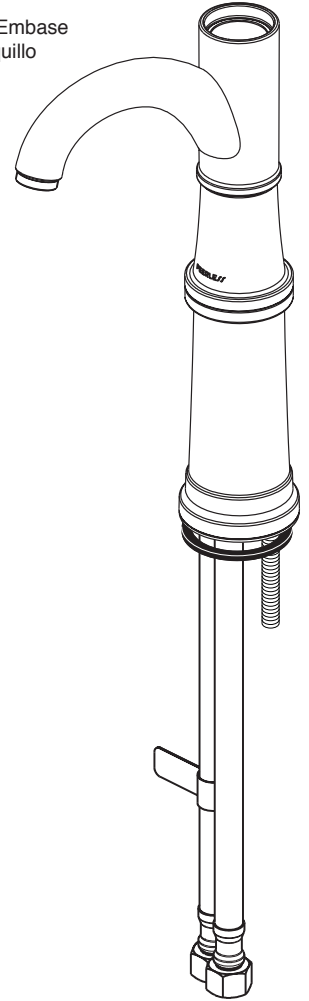

Models/Modelos/Modèles
P1523LF▲
P1523LF-M▲
P1723LF▲
 Series/Series/Seria

RP100265▲
 Handle Kit
 Conjunto de manija
 Montage de la manette

RP93976▲
 Lift Rod
 Barra de Alzar
 Tige de Manoeuvre

▲ Specify Finish
 Especificue el acabado
 Précisez la Finition

RP93978▲
 Bonnet Nut & Cap
 Écrou de chapeau et Casquillo
 Tuerca bonete y Casquillo

RP63206
 Cartridge
 Cartouche
 Cartucho

RP26533▲
 For P1523LF-M▲
 Metal Pop-Up Assembly Less Lift Rod
 Ensamble de Metal del Desagüe
 Automático Menos la Barra de Alzar
 Renvoi Mécanique en Métal Sans
 la Tige de Manoeuvre

RP100266-1.0
 1.0 GPM (3.8 L/min)
 Aerator Assembly
 Aireador
 Aérateur

RP27575
 50/50 Pop-Up Assembly Less Lift Rod
 Ensamble del Desagüe Automático
 sin la barra para alzarlo
 Renvoi mécanique sans la tirette

RP100094▲
 Escutcheon & Base Plate (3 Hole)
 Chapetón y Placa de Base (3 agujeros)
 Boîtier et Plaque de Finition (3 trous)

RP47029
 Bracket
 Abrazadera
 Support

RP47030
 Nut & Wrench Assembly
 Ensamble de Tuerca y Llave
 Écrou et clé