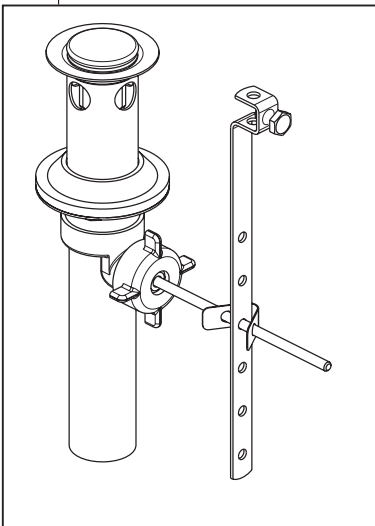

Models/Modelos/Modèles
P1523LF▲
P1523LF-M▲
P1723LF▲
 Series/Series/Seria

RP100265▲
 Handle Kit
 Conjunto de manija
 Montage de la manette

RP93976▲
 Lift Rod
 Barra de Alzar
 Tige de Manoeuvre

▲ Specify Finish
 Especificue el acabado
 Précisez la Finition

RP93978▲
 Bonnet Nut & Cap
 Écrou de chapeau et Casquillo
 Tuerca bonete y Casquillo

RP63206
 Cartridge
 Cartouche
 Cartucho

RP26533▲
 For P1523LF-M▲
 Metal Pop-Up Assembly Less Lift Rod
 Ensamble de Metal del Desagüe
 Automático Menos la Barra de Alzar
 Renvoi Mécanique en Métal Sans
 la Tige de Manoeuvre

RP100266-1.0
 1.0 GPM (3.8 L/min)
 Aerator Assembly
 Aireador
 Aérateur

RP27575
 50/50 Pop-Up Assembly Less Lift Rod
 Ensamble del Desagüe Automático
 sin la barra para alzarlo
 Renvoi mécanique sans la tirette

RP100094▲
 Escutcheon & Base Plate (3 Hole)
 Chapetón y Placa de Base (3 agujeros)
 Boîtier et Plaque de Finition (3 trous)

RP47029
 Bracket
 Abrazadera
 Support

RP47030
 Nut & Wrench Assembly
 Ensamble de Tuerca y Llave
 Écrou et clé