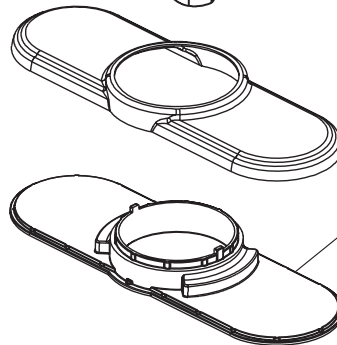

RP93978▲
 Bonnet Nut & Cap
 Écrou de chapeau et Casquillo
 Tuerca bonete y Casquillo

RP63206
 Cartridge
 Cartouche
 Cartucho

RP26533▲
 For P1523LF-M▲
 Metal Pop-Up Assembly Less Lift Rod
 Ensamble de Metal del Desagüe
 Automático Menos la Barra de Alzar
 Renvoi Mécanique en Métal Sans
 la Tige de Manoeuvre

RP100266-1.0
 1.0 GPM (3.8 L/min)
 Aerator Assembly
 Aireador
 Aérateur

RP27575
 50/50 Pop-Up Assembly Less Lift Rod
 Ensamble del Desagüe Automático
 sin la barra para alzarlo
 Renvoi mécanique sans la tirette

RP100094▲
 Escutcheon & Base Plate (3 Hole)
 Chapetón y Placa de Base (3 agujeros)
 Boîtier et Plaque de Finition (3 trous)

RP47029
 Bracket
 Abrazadera
 Support

RP47030
 Nut & Wrench Assembly
 Ensamble de Tuerca y Llave
 Écrou et clé