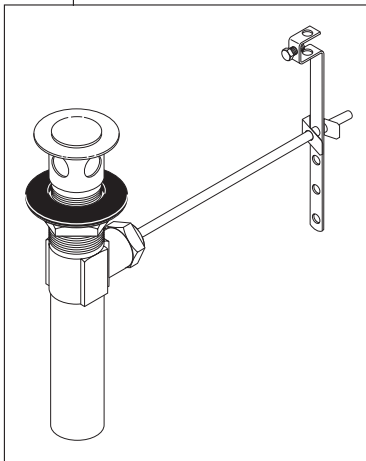

Models/Modelos/Modèles
P1523LF▲
P1523LF-M▲
P1723LF▲
 Series/Series/Seria

RP100265▲
 Handle Kit
 Conjunto de manija
 Montage de la manette

RP93976▲
 Lift Rod
 Barra de Alzar
 Tige de Manoeuvre

▲ Specify Finish
 Especificue el acabado
 Précisez la Finition

RP93978▲
 Bonnet Nut & Cap
 Écrou de chapeau et Casquillo
 Tuerca bonete y Casquillo

RP63206
 Cartridge
 Cartouche
 Cartucho

RP26533▲
 For P1523LF-M▲
 Metal Pop-Up Assembly Less Lift Rod
 Ensamble de Metal del Desagüe
 Automático Menos la Barra de Alzar
 Renvoi Mécanique en Métal Sans
 la Tige de Manoeuvre