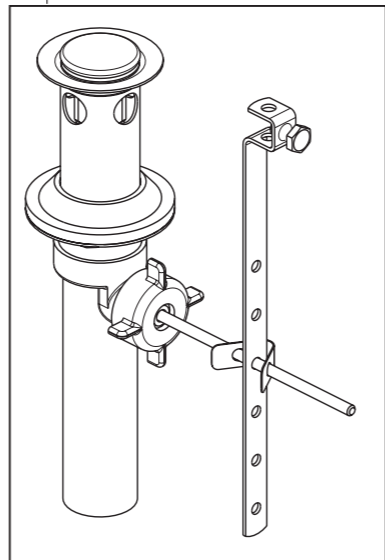

▲ Specify Finish
 Especifique el Acabado
 Précisez le Fini

RP100272
 Bonnet, Adapter & Valve Cartridge, Hot Side
 Bonete, Adaptador y Cartucho de la Válvula, Lado
 Chapeau, Adaptateur et Cartouche de soupape, Eau Chaude

RP100273
 Bonnet, Adapter & Valve Cartridge, Cold Side
 Bonete, Adaptador y Cartucho de la Válvula, Lado Frio
 Chapeau, Adaptateur et Cartouche de soupape, Eau Froide

The faucet code is found on the back of the body.
 El código del grifo se encuentra en la parte posterior del cuerpo.
 Le code du robinet se trouve à l'arrière du corps.

RP100805
 For CP and BN finish only
 Gasket
 Empaque
 Joint
RP100805-OB
 For OB finish only
 Gasket
 Empaque
 Joint

RP38958▲
 50/50 Pop-Up Assembly Less Lift Rod
 Ensamble del Desagüe Automático sin la barra para alzarlo
 Renvoi mécanique sans la tirette

RP5412
 Locknuts
 Contratruercas
 Écrous de Blocage

Westchester®
 Model/Modelo/Modèle
P2523LF▲
 Series/Series/Seria

Order this RP number if your faucet code is "467314-A".
 Pida este número del RP si el código de su llaves "467314-A".
 Commandez ce nombre de RP si le code de votre robinet est «467314-A».