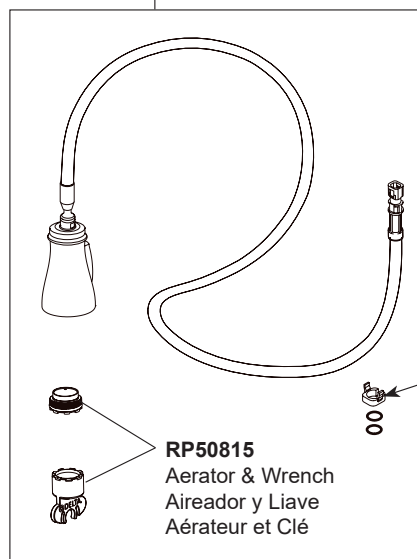

RP73865▲
Handle w/Set Screw and
Button
Manija en Palanca con T
ornillo de Ajuste y Botón
Manette avec Vis de Calage
et Bouton

RP73866▲
Set Screw & Button
Tornillo de Ajuste y Botón
Vis de Calage et Bouton

RP44123▲
Repair Kit
Equipo/Herramientas para
reparaciones
Kit de réparation

* **RP73867▲**
Hose Assembly, Hose Clip & O-Rings
Manguera, clip de la manguera y Anillos "O"
Flexible, agrafe de tuyau et Joints toriques