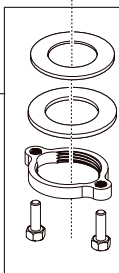

Models/Modelos/Modèles

P88105LF-SD

Series/Series/Seria

RP73868▲
Spout Assembly
Ensemble Aro para
Anneau

RP73869
Spout Clip & O-Ring
Clip de la Aro para y Anillos "O"
Agrafe de et Joints toriques

RP63208
Mounting Kit
Juego de piezas para la
instalación
Kit de montage

RP47029
Bracket
Empaques
Joints

RP47030
Nut & Wrench
Tuerca y Liave
Écrou et Clé

▲ Specify Finish
Especifique el Acabado
Précisez le Fini

RP63207
Zinc Weights and Screws
Pesas de Cinc y Tornillos
Poids en plomb et vis de Calage

RP73865▲
Handle w/Set Screw and
Button
Manija en Palanca con T
ornillo de Ajuste y Botón
Manette avec Vis de Calage
et Bouton

RP73866▲
Set Screw & Button
Tornillo de Ajuste y Botón
Vis de Calage et Bouton