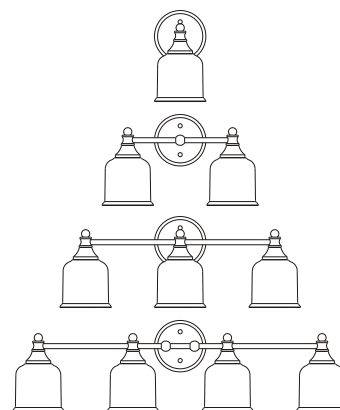

# Vanity Light

**VL3161BN/PC**  
**VL3162BN/PC**  
**VL3163BN/PC**  
**VL3164BN/PC**

No.	Part Name	Spanish	French	Part No.
1	Wire connectors (2pcs)	Conector de cable (2pcs)	Capuchon de connexion (2pcs)	PHSPRHDWR35WTY=BN PHSPRHDWR34WTY=PC
2	Circular strap (1pc)	Correa circular (1pc)	Boîte à prises (1pc)	
3	Screw (2pcs)	Tornillo (2pcs)	Vis (2pcs)	
4	Ground Screw (1pc)	Tornillo a tierra (1pc)	Vis de borne de terre (1pc)	
5	Screw (2pcs)	Tornillo (2pcs)	Vis (2pcs)	
6	Finial (2pcs)	Remate (2pcs)	Faîteau (2pcs)	
7	socket ring(1, 2, 3 or 4pcs)	aro del enchufe(1, 2, 3 or 4pcs)	bague de blocage(1, 2, 3 or 4pcs)	PHSPRMTLCAP1WTY=BN PHSPRMTLCAP2WTY=PC
8	Glass (1, 2, 3 or 4pcs)	Vidrio (1, 2, 3 or 4pcs )	Verre (1, 2, 3 or 4pcs )	PHSPRGLS2WTY