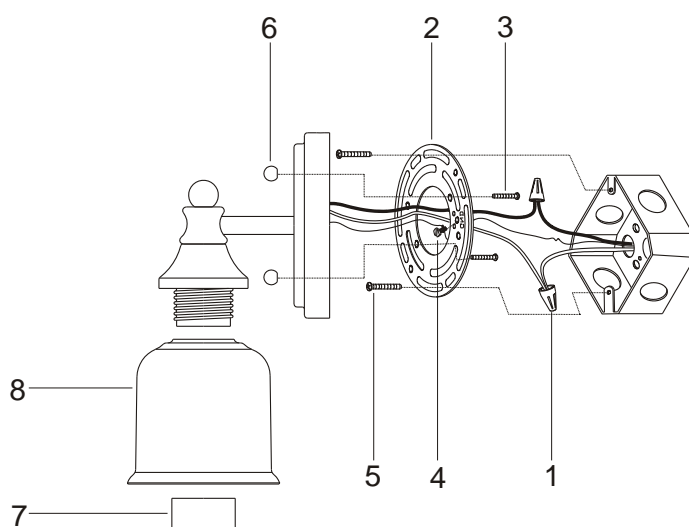

# Vanity Light

**VL3161BN/PC**  
**VL3162BN/PC**  
**VL3163BN/PC**  
**VL3164BN/PC**

No.	Part Name	Spanish	French	Part No.
1	Wire connectors (2pcs)	Conector de cable (2pcs)	Capuchon de connexion (2pcs)	PHSPRHDWR35WTY=BN PHSPRHDWR34WTY=PC
2	Circular strap (1pc)	Correa circular (1pc)	Boîte à prises (1pc)	
3	Screw (2pcs)	Tornillo (2pcs)	Vis (2pcs)	
4	Ground Screw (1pc)	Tornillo a tierra (1pc)	Vis de borne de terre (1pc)	
5	Screw (2pcs)	Tornillo (2pcs)	Vis (2pcs)	
6	Finial (2pcs)	Remate (2pcs)	Faîteau (2pcs)	
7	socket ring(1, 2, 3 or 4pcs)	aro del enchufe(1, 2, 3 or 4pcs)	bague de blocage(1, 2, 3 or 4pcs)	PHSPRMTLCAP1WTY=BN PHSPRMTLCAP2WTY=PC
8	Glass (1, 2, 3 or 4pcs)	Vidrio (1, 2, 3 or 4pcs )	Verre (1, 2, 3 or 4pcs )	PHSPRGLS2WTY