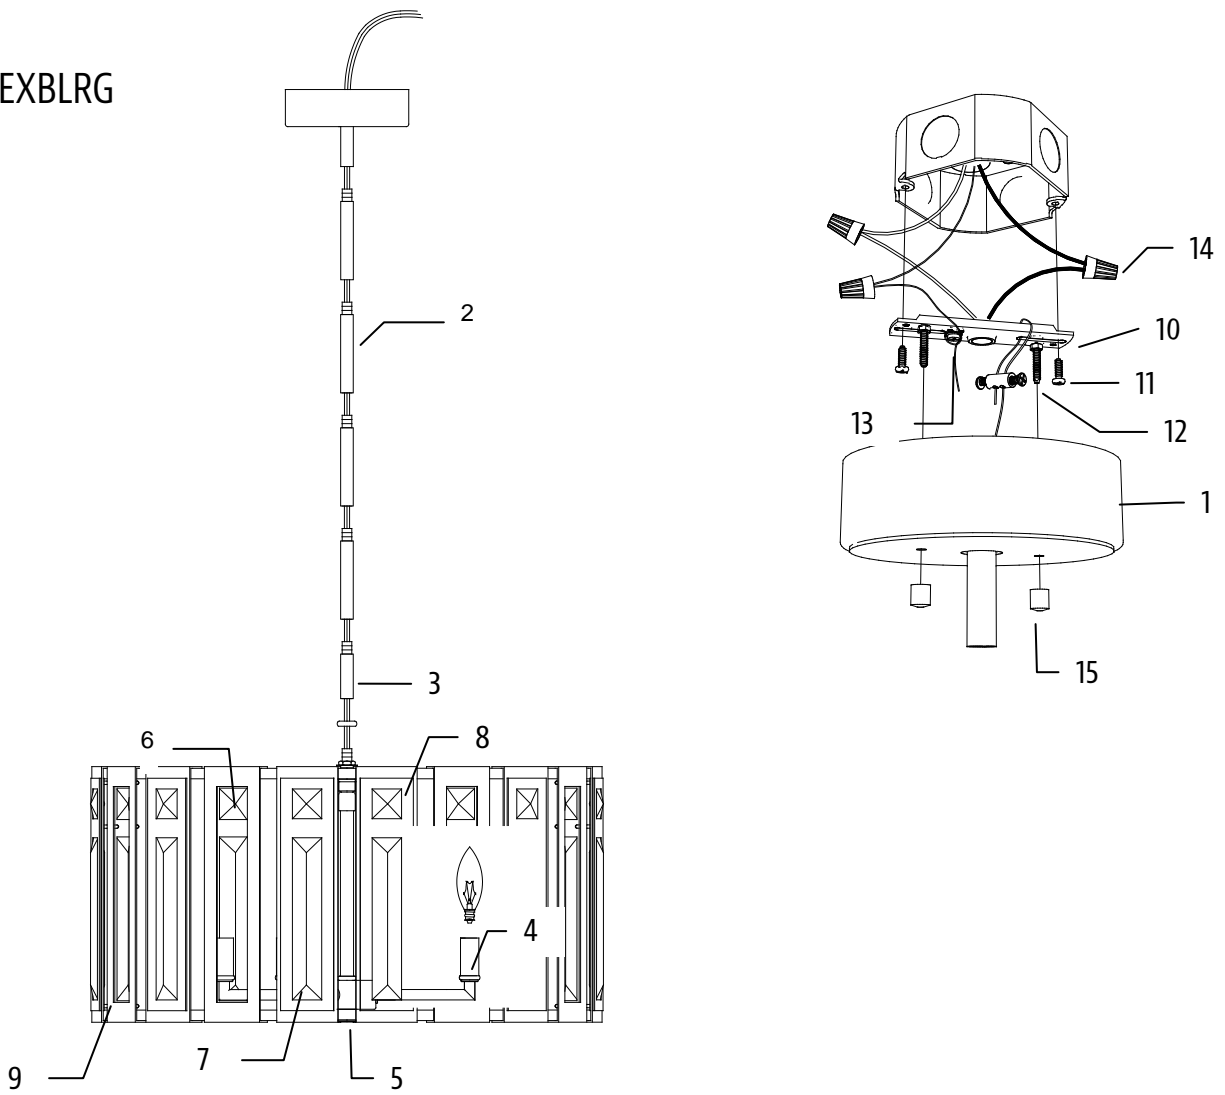

PL3336TEXBLRG

No.	Part Name	Spanish	French	Part No.
1	Canopy (1pc)	Marquesina (1pc)	Monture (1pc)	PHSPVCANIWTY
2	Stem (4pcs)	Vástago (4pcs)	Tige (4pcs)	PHSPVSTEM12TEXBL1
3	Stem (1pc)	Vástago (1pc)	Tige (1pc)	PHSPVSTEM6TEXBL1
4	Candle cover (6pcs)	Tubos y casquillos (6pcs)	Tubes de bougie (6pcs)	PHSPVCNDLCVR1WTY
5	Finial (1pc)	Florón (1pc)	Fleuron (1pc)	PHSPVFIN1WTY
6	Decorative crystal Square (10pcs)	Cristal decorativo cuadrado (10pcs)	Cristal décoratif carrée (10pcs)	PHSPVCRY2WTY
7	Decorative crystal Rectangle (10pcs)	Cristal decorativo rectángulo (10pcs)	Cristal décoratif rectangle (10pcs)	PHSPVCRY1WTY
8	Decorative iron sheet(outside)(10pcs)	Hoja hierro decorativa (fuera de) (10pcs)	Fer décoratif feuille (à l'extérieur) (10pcs)	PHSPVIRONSHT1WTY
9	Decorative iron sheet(inside)(10pcs)	Hoja hierro decorativa (dentro) (10pcs)	Fer décoratif feuille (à l'intérieur) (10pcs)	PHSPVIRONSHT2WTY
10	Mounting strip (1pc)	Correa de montaje (1pc)	Sangle de montage (1pc)	PHSPVHWR1WTY
11	Mounting Screw (2pcs)	Tornillos de montaje (2pcs)	Vis de montage (2pcs)	
12	Mounting Screw (2pcs)	Tornillos de montaje (2pcs)	Vis de montage (2pcs)	
13	Ground Screw (1pc)	Tornillo a tierra (1pc)	Vis de borne de terre (1pc)	
14	Wire nut (3pcs)	Empalme plastico (3pcs)	Capuchon de connexion (3pcs)	
15	Ball Nut (4pcs)	Tornillos de montaje (4pcs)	Vis de montage (4pcs)	