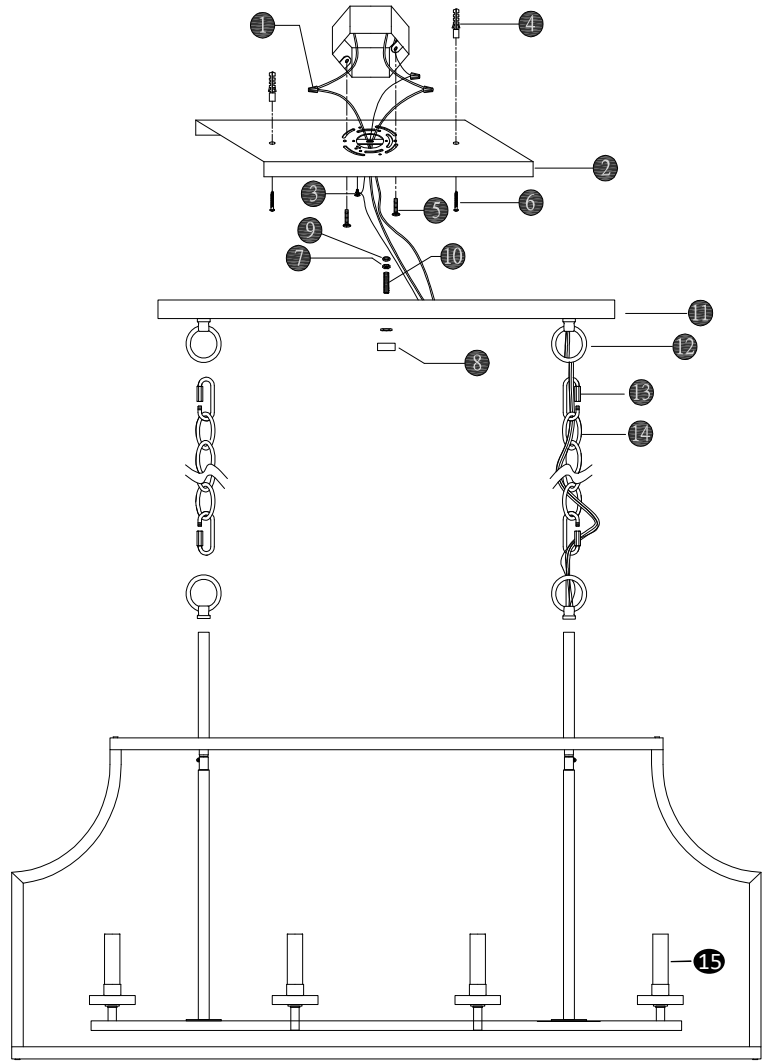

Pendant

**PL3324MBPN**

No.	Part Name	Spanish	French	Part No.
1	Mounting Plate (1pc)	Placa de montaje (1pc)	Plaque de montage (1pc)	PHSPP6681HDWRWTY
2	Mounting Screw (2pcs)	Tornillos de montaje (2pcs)	Vis de montage (2pcs)	
3	Mounting Screw (2pcs)	Tornillos de montaje (2pcs)	Vis de montage (2pcs)	
4	Hex nut (2pcs)	Tuerca hexagonal (2pcs)	Ecrou hexagonal (2pcs)	
5	Ground Screw (1pc)	Tornillo a tierra (1pc)	Vis de borne de terre (1pc)	
6	Wire Nut (3pcs)	Empalme plástico (3pcs)	Capuchon de connexion (3pcs)	
7	Ball Nut (2pcs)	Tornillos de montaje (2pcs)	Vis de montage (2pcs)	
8	Canopy (1pc)	Marquesina (1pc)	Monture (1pc)	PHSPPCAN17WTY
9	Loop (1pc)	Lazo (1pc)	Anneau (1pc)	
10	Open Loop (4pcs)	Lazo abierto (4pcs)	Anneau ouvert (4pcs)	PHSPPCHN2PN
11	Chain (1pc)	Cadena (1pc)	Chaîne (1pc)	
12	Candle Sleeve (4pcs)	Manga para velas (4pcs)	Fourreau de bougie (4pcs)	PHSPPCNDLSLV3WTY

Linear Pendant

**PL3326MBPN**

No.	Part Name	Spanish	French	Part No.
1	Wire Nut (3pcs)	Empalme plástico (3pcs)	Capuchon de connexion (3pcs)	PHSPPHDWR11WTY
2	Mounting Plate (1pc)	Placa de montaje (1pc)	Plaque de montage (1pc)	
3	Ground Screw (1pc)	Tornillo a tierra (1pc)	Vis de borne de terre (1pc)	
4	Wall anchor (2pcs)	Anclaje para pared (2pcs)	Dispositif d'ancrage au mur (2pcs)	
5	Outlet Box Screws (2pcs)	Tornillos de la caja eléctrica (2pcs)	Vis de la boîte à prises (2pcs)	
6	Wood Screw (2pcs)	Vis À Bois (2pcs)	Tornillo de Madera (2pcs)	
7	Hex nut (2pcs)	Tuerca hexagonal (2pcs)	Ecrou hexagonal (2pcs)	PHSPPCAN18WTY
8	Wheel (1pc)	Rueda (1pc)	Roue (1pc)	
9	Washer (1pc)	Arandela (1pc)	Rondelle (1pc)	
10	Nipple (1pc)	Boquilla (1pc)	Embout (1pc)	PHSPPCHN2PN
11	Canopy (1pc)	Marquesina (1pc)	Monture (1pc)	
12	Loop (2pcs)	Lazo (2pcs)	Anneau (2pcs)	PHSPPCNDLSLV3WTY
13	Open Loop (4pcs)	Lazo abierto (4pcs)	Anneau ouvert (4pcs)	
14	Chain (2pcs)	Cadena (2pcs)	Chaîne (2pcs)	
15	Candle Sleeve (6pcs)	Manga para velas (6pcs)	Fourreau de bougie (6pcs)	