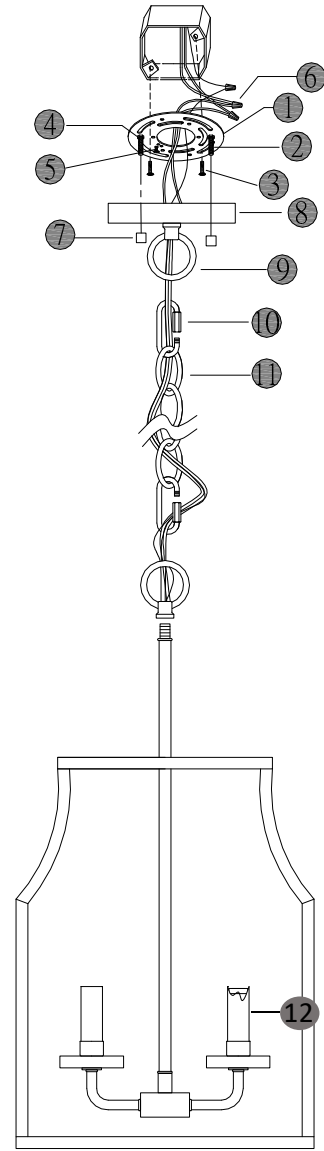

Pendant

**PL3324MBPN**

No.	Part Name	Spanish	French	Part No.
1	Mounting Plate (1pc)	Placa de montaje (1pc)	Plaque de montage (1pc)	PHSPP6681HDWRWTY
2	Mounting Screw (2pcs)	Tornillos de montaje (2pcs)	Vis de montage (2pcs)	
3	Mounting Screw (2pcs)	Tornillos de montaje (2pcs)	Vis de montage (2pcs)	
4	Hex nut (2pcs)	Tuerca hexagonal (2pcs)	Ecrou hexagonal (2pcs)	
5	Ground Screw (1pc)	Tornillo a tierra (1pc)	Vis de borne de terre (1pc)	
6	Wire Nut (3pcs)	Empalme plástico (3pcs)	Capuchon de connexion (3pcs)	
7	Ball Nut (2pcs)	Tornillos de montaje (2pcs)	Vis de montage (2pcs)	
8	Canopy (1pc)	Marquesina (1pc)	Monture (1pc)	PHSPPCAN17WTY
9	Loop (1pc)	Lazo (1pc)	Anneau (1pc)	
10	Open Loop (4pcs)	Lazo abierto (4pcs)	Anneau ouvert (4pcs)	PHSPPCHN2PN
11	Chain (1pc)	Cadena (1pc)	Chaîne (1pc)	
12	Candle Sleeve (4pcs)	Manga para velas (4pcs)	Fourreau de bougie (4pcs)	PHSPPCNDLSLV3WTY

Linear Pendant

**PL3326MBPN**

No.	Part Name	Spanish	French	Part No.
1	Wire Nut (3pcs)	Empalme plástico (3pcs)	Capuchon de connexion (3pcs)	PHSPPHDWR11WTY
2	Mounting Plate (1pc)	Placa de montaje (1pc)	Plaque de montage (1pc)	
3	Ground Screw (1pc)	Tornillo a tierra (1pc)	Vis de borne de terre (1pc)	
4	Wall anchor (2pcs)	Anclaje para pared (2pcs)	Dispositif d'ancrage au mur (2pcs)	
5	Outlet Box Screws (2pcs)	Tornillos de la caja eléctrica (2pcs)	Vis de la boîte à prises (2pcs)	
6	Wood Screw (2pcs)	Vis À Bois (2pcs)	Tornillo de Madera (2pcs)	
7	Hex nut (2pcs)	Tuerca hexagonal (2pcs)	Ecrou hexagonal (2pcs)	PHSPPCAN18WTY
8	Wheel (1pc)	Rueda (1pc)	Roue (1pc)	
9	Washer (1pc)	Arandela (1pc)	Rondelle (1pc)	
10	Nipple (1pc)	Boquilla (1pc)	Embout (1pc)	PHSPPCHN2PN
11	Canopy (1pc)	Marquesina (1pc)	Monture (1pc)	
12	Loop (2pcs)	Lazo (2pcs)	Anneau (2pcs)	PHSPPCNDLSLV3WTY
13	Open Loop (4pcs)	Lazo abierto (4pcs)	Anneau ouvert (4pcs)	
14	Chain (2pcs)	Cadena (2pcs)	Chaîne (2pcs)	
15	Candle Sleeve (6pcs)	Manga para velas (6pcs)	Fourreau de bougie (6pcs)	