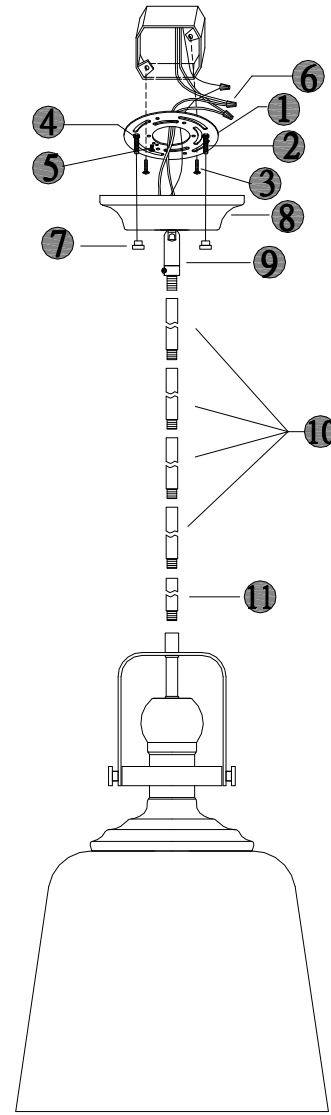

Pendant

PL3311GWAB

No.	Part Name	Spanish	French	Part No.
1	Mounting Plate (1pc)	Placa de montaje (1pc)	Plaque de montage (1pc)	PHSPPHDWR8WTY
2	Mounting Screw (2pcs)	Tornillos de montaje (2pcs)	Vis de montage (2pcs)	
3	Mounting Screw (2pcs)	Tornillos de montaje (2pcs)	Vis de montage (2pcs)	
4	Hex nut (2pcs)	Tuerca hexagonal (2pcs)	Ecrou hexagonal (2pcs)	
5	Ground Screw (1pc)	Tornillo a tierra (1pc)	Vis de borne de terre (1pc)	
6	Wire Nut (1pc)	Empalme plástico (1pc)	Capuchon de connexion (1pc)	
7	Ball Nut (2pcs)	Tornillos de montaje (2pcs)	Vis de montage (2pcs)	PHSPPCAN9WTY
8	Canopy (1pc)	Marquesina (1pc)	Monture (1pc)	
9	Swivel (1pc)	Eslabon giratorio (1pc)	Pivot (1pc)	PHSPSTEM12AB2
10	Stem (4pcs)	Vástago (4pcs)	Tige (4pcs)	
11	Stem (1pc)	Vástago (1pc)	Tige (1pc)	PHSPSTEM6AB2

Pendant

PL3311TEXBLBN

No.	Part Name	Spanish	French	Part No.
1	Mounting Plate (1pc)	Placa de montaje (1pc)	Plaque de montage (1pc)	PHSPPHDWR9WTY
2	Mounting Screw (2pcs)	Tornillos de montaje (2pcs)	Vis de montage (2pcs)	
3	Mounting Screw (2pcs)	Tornillos de montaje (2pcs)	Vis de montage (2pcs)	
4	Hex nut (2pcs)	Tuerca hexagonal (2pcs)	Ecrou hexagonal (2pcs)	
5	Ground Screw (1pc)	Tornillo a tierra (1pc)	Vis de borne de terre (1pc)	
6	Wire Nut (1pc)	Empalme plástico (1pc)	Capuchon de connexion (1pc)	
7	Ball Nut (2pcs)	Tornillos de montaje (2pcs)	Vis de montage (2pcs)	PHSPPCAN10WTY
8	Canopy (1pc)	Marquesina (1pc)	Monture (1pc)	
9	Swivel (1pc)	Eslabon giratorio (1pc)	Pivot (1pc)	PHSPP1005STEM12BN
10	Stem (4pcs)	Vástago (4pcs)	Tige (4pcs)	
11	Stem (1pc)	Vástago (1pc)	Tige (1pc)	PHSPP1005STEM6BN