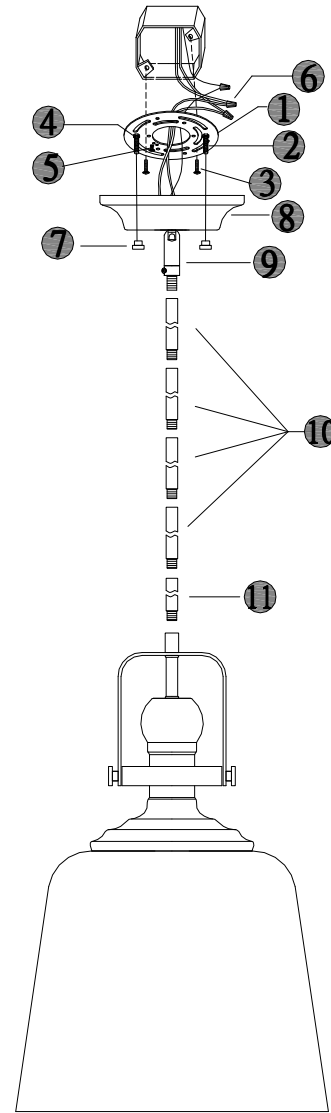

Pendant

PL3311GWAB

No.	Part Name	Spanish	French	Part No.
1	Mounting Plate (1pc)	Placa de montaje (1pc)	Plaque de montage (1pc)	PHSPPHDWR8WTY
2	Mounting Screw (2pcs)	Tornillos de montaje (2pcs)	Vis de montage (2pcs)	
3	Mounting Screw (2pcs)	Tornillos de montaje (2pcs)	Vis de montage (2pcs)	
4	Hex nut (2pcs)	Tuerca hexagonal (2pcs)	Ecrou hexagonal (2pcs)	
5	Ground Screw (1pc)	Tornillo a tierra (1pc)	Vis de borne de terre (1pc)	
6	Wire Nut (1pc)	Empalme plástico (1pc)	Capuchon de connexion (1pc)	
7	Ball Nut (2pcs)	Tornillos de montaje (2pcs)	Vis de montage (2pcs)	PHSPPCAN9WTY
8	Canopy (1pc)	Marquesina (1pc)	Monture (1pc)	
9	Swivel (1pc)	Eslabon giratorio (1pc)	Pivot (1pc)	PHSPSTEM12AB2
10	Stem (4pcs)	Vástago (4pcs)	Tige (4pcs)	
11	Stem (1pc)	Vástago (1pc)	Tige (1pc)	PHSPSTEM6AB2

Pendant

PL3311TEXBLBN

No.	Part Name	Spanish	French	Part No.
1	Mounting Plate (1pc)	Placa de montaje (1pc)	Plaque de montage (1pc)	PHSPPHDWR9WTY
2	Mounting Screw (2pcs)	Tornillos de montaje (2pcs)	Vis de montage (2pcs)	
3	Mounting Screw (2pcs)	Tornillos de montaje (2pcs)	Vis de montage (2pcs)	
4	Hex nut (2pcs)	Tuerca hexagonal (2pcs)	Ecrou hexagonal (2pcs)	
5	Ground Screw (1pc)	Tornillo a tierra (1pc)	Vis de borne de terre (1pc)	
6	Wire Nut (1pc)	Empalme plástico (1pc)	Capuchon de connexion (1pc)	
7	Ball Nut (2pcs)	Tornillos de montaje (2pcs)	Vis de montage (2pcs)	PHSPPCAN10WTY
8	Canopy (1pc)	Marquesina (1pc)	Monture (1pc)	
9	Swivel (1pc)	Eslabon giratorio (1pc)	Pivot (1pc)	PHSPP1005STEM12BN
10	Stem (4pcs)	Vástago (4pcs)	Tige (4pcs)	
11	Stem (1pc)	Vástago (1pc)	Tige (1pc)	PHSPP1005STEM6BN