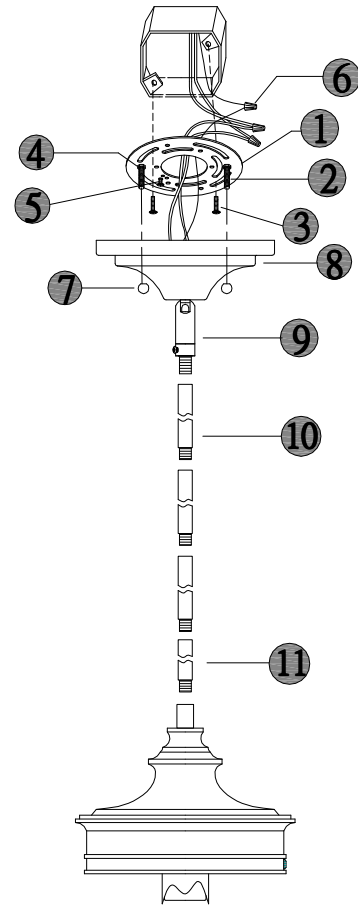

Mini Pendant

PL3241ORB

No.	Part Name	Spanish	French	Part No.
1	Mounting Plate (1pc)	Placa de montaje (1pc)	Plaque de montage (1pc)	PHSP1063ORBHDWWTY
2	Mounting Screw (2pcs)	Tornillos de montaje (2pcs)	Vis de montage (2pcs)	
3	Mounting Screw (2pcs)	Tornillos de montaje (2pcs)	Vis de montage (2pcs)	
4	Hex nut (2pcs)	Tuerca hexagonal (2pcs)	Ecrou hexagonal (2pcs)	
5	Ground Screw (1pc)	Tornillo a tierra (1pc)	Vis de borne de terre (1pc)	
6	Wire Nut (3pcs)	Empalme plástico (3pcs)	Capuchon de connexion (3pcs)	
7	Ball Nut (2pcs)	Tornillos de montaje (2pcs)	Vis de montage (2pcs)	
8	Canopy (1pc)	Marquesina (1pc)	Monture (1pc)	PHSPPCAN1WTY
9	Swivel (1pc)	Eslabon giratorio (1pc)	Pivot (1pc)	PHSPP1005STEM12ORB
10	Stem (4pcs)	Vástago (4pcs)	Tige (4pcs)	
11	Stem (1pc)	Vástago (1pc)	Tige (1pc)	PHSPP1005STEM6ORB

Mini Pendant

PL3241PC

No.	Part Name	Spanish	French	Part No.
1	Mounting Plate (1pc)	Placa de montaje (1pc)	Plaque de montage (1pc)	PHSP1064PCHDWWTY
2	Mounting Screw (2pcs)	Tornillos de montaje (2pcs)	Vis de montage (2pcs)	
3	Mounting Screw (2pcs)	Tornillos de montaje (2pcs)	Vis de montage (2pcs)	
4	Hex nut (2pcs)	Tuerca hexagonal (2pcs)	Ecrou hexagonal (2pcs)	
5	Ground Screw (1pc)	Tornillo a tierra (1pc)	Vis de borne de terre (1pc)	
6	Wire Nut (3pcs)	Empalme plástico (3pcs)	Capuchon de connexion (3pcs)	
7	Ball Nut (2pcs)	Tornillos de montaje (2pcs)	Vis de montage (2pcs)	
8	Canopy (1pc)	Marquesina (1pc)	Monture (1pc)	PHSPPCAN2WTY
9	Swivel (1pc)	Eslabon giratorio (1pc)	Pivot (1pc)	PHSP1061STEM12PC
10	Stem (4pcs)	Vástago (4pcs)	Tige (4pcs)	
11	Stem (1pc)	Vástago (1pc)	Tige (1pc)	PHSP1061STEM6PC