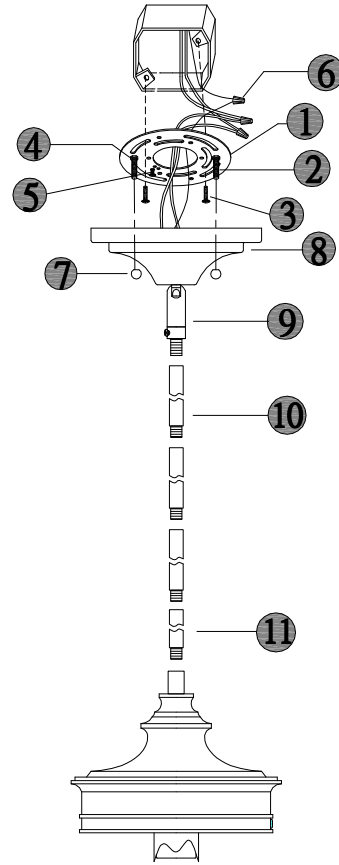

Mini Pendant

PL3241BN

No.	Part Name	Spanish	French	Part No.
1	Mounting Plate (1pc)	Placa de montaje (1pc)	Plaque de montage (1pc)	PHSP1063BNHDWWTY
2	Mounting Screw (2pcs)	Tornillos de montaje (2pcs)	Vis de montage (2pcs)	
3	Mounting Screw (2pcs)	Tornillos de montaje (2pcs)	Vis de montage (2pcs)	
4	Hex nut (2pcs)	Tuerca hexagonal (2pcs)	Ecrou hexagonal (2pcs)	
5	Ground Screw (1pc)	Tornillo a tierra (1pc)	Vis de borne de terre (1pc)	
6	Wire Nut (3pcs)	Empalme plástico (3pcs)	Capuchon de connexion (3pcs)	
7	Ball Nut (2pcs)	Tornillos de montaje (2pcs)	Vis de montage (2pcs)	
8	Canopy (1pc)	Marquesina (1pc)	Monture (1pc)	PHSPPCAN7WTY
9	Swivel (1pc)	Eslabon giratorio (1pc)	Pivot (1pc)	
10	Stem (4pcs)	Vástago (4pcs)	Tige (4pcs)	PHSPP1005STEM12BN
11	Stem (1pc)	Vástago (1pc)	Tige (1pc)	PHSPP1005STEM6BN

Mini Pendant

PL3241ORB

No.	Part Name	Spanish	French	Part No.
1	Mounting Plate (1pc)	Placa de montaje (1pc)	Plaque de montage (1pc)	PHSP1063ORBHDWWTY
2	Mounting Screw (2pcs)	Tornillos de montaje (2pcs)	Vis de montage (2pcs)	
3	Mounting Screw (2pcs)	Tornillos de montaje (2pcs)	Vis de montage (2pcs)	
4	Hex nut (2pcs)	Tuerca hexagonal (2pcs)	Ecrou hexagonal (2pcs)	
5	Ground Screw (1pc)	Tornillo a tierra (1pc)	Vis de borne de terre (1pc)	
6	Wire Nut (3pcs)	Empalme plástico (3pcs)	Capuchon de connexion (3pcs)	
7	Ball Nut (2pcs)	Tornillos de montaje (2pcs)	Vis de montage (2pcs)	
8	Canopy (1pc)	Marquesina (1pc)	Monture (1pc)	PHSPPCAN1WTY
9	Swivel (1pc)	Eslabon giratorio (1pc)	Pivot (1pc)	PHSPP1005STEM12ORB
10	Stem (4pcs)	Vástago (4pcs)	Tige (4pcs)	
11	Stem (1pc)	Vástago (1pc)	Tige (1pc)	PHSPP1005STEM6ORB