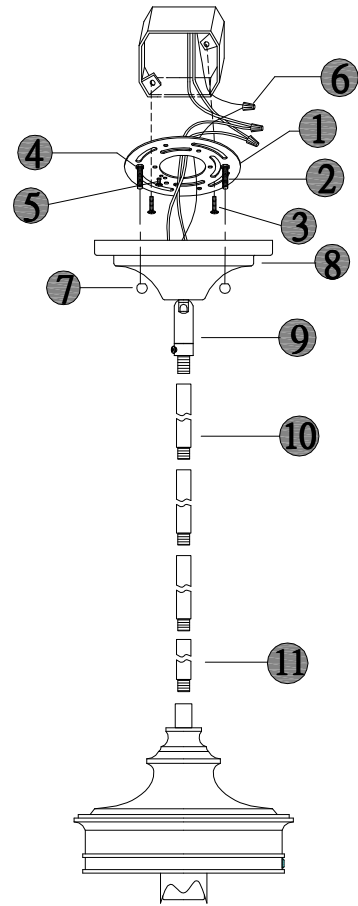

Mini Pendant

PL3241PC

No.	Part Name	Spanish	French	Part No.
1	Mounting Plate (1pc)	Placa de montaje (1pc)	Plaque de montage (1pc)	PHSP1064PCHDWWTY
2	Mounting Screw (2pcs)	Tornillos de montaje (2pcs)	Vis de montage (2pcs)	
3	Mounting Screw (2pcs)	Tornillos de montaje (2pcs)	Vis de montage (2pcs)	
4	Hex nut (2pcs)	Tuerca hexagonal (2pcs)	Ecrou hexagonal (2pcs)	
5	Ground Screw (1pc)	Tornillo a tierra (1pc)	Vis de borne de terre (1pc)	
6	Wire Nut (3pcs)	Empalme plástico (3pcs)	Capuchon de connexion (3pcs)	
7	Ball Nut (2pcs)	Tornillos de montaje (2pcs)	Vis de montage (2pcs)	
8	Canopy (1pc)	Marquesina (1pc)	Monture (1pc)	PHSPPCAN2WTY
9	Swivel (1pc)	Eslabon giratorio (1pc)	Pivot (1pc)	PHSP1061STEM12PC
10	Stem (4pcs)	Vástago (4pcs)	Tige (4pcs)	
11	Stem (1pc)	Vástago (1pc)	Tige (1pc)	PHSP1061STEM6PC

Mini Pendant

PL3241SABL

No.	Part Name	Spanish	French	Part No.
1	Mounting Plate (1pc)	Placa de montaje (1pc)	Plaque de montage (1pc)	PHSP1074HDWSABLWTY
2	Mounting Screw (2pcs)	Tornillos de montaje (2pcs)	Vis de montage (2pcs)	
3	Mounting Screw (2pcs)	Tornillos de montaje (2pcs)	Vis de montage (2pcs)	
4	Hex nut (2pcs)	Tuerca hexagonal (2pcs)	Ecrou hexagonal (2pcs)	
5	Ground Screw (1pc)	Tornillo a tierra (1pc)	Vis de borne de terre (1pc)	
6	Wire Nut (3pcs)	Empalme plástico (3pcs)	Capuchon de connexion (3pcs)	
7	Ball Nut (2pcs)	Tornillos de montaje (2pcs)	Vis de montage (2pcs)	
8	Canopy (1pc)	Marquesina (1pc)	Monture (1pc)	PHSPCAN3WTY
9	Swivel (1pc)	Eslabon giratorio (1pc)	Pivot (1pc)	PHSP1074STEM12SABL
10	Stem (4pcs)	Vástago (4pcs)	Tige (4pcs)	
11	Stem (1pc)	Vástago (1pc)	Tige (1pc)	PHSP1074STEM6SABL