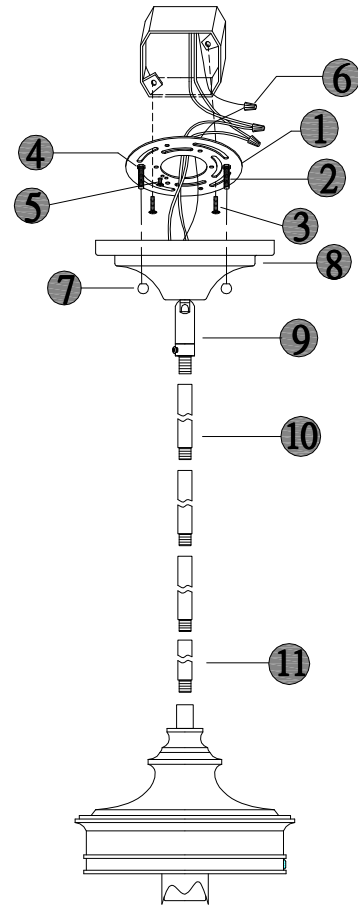

Mini Pendant

PL3241BN

No.	Part Name	Spanish	French	Part No.
1	Mounting Plate (1pc)	Placa de montaje (1pc)	Plaque de montage (1pc)	PHSP1063BNHDWWTY
2	Mounting Screw (2pcs)	Tornillos de montaje (2pcs)	Vis de montage (2pcs)	
3	Mounting Screw (2pcs)	Tornillos de montaje (2pcs)	Vis de montage (2pcs)	
4	Hex nut (2pcs)	Tuerca hexagonal (2pcs)	Ecrou hexagonal (2pcs)	
5	Ground Screw (1pc)	Tornillo a tierra (1pc)	Vis de borne de terre (1pc)	
6	Wire Nut (3pcs)	Empalme plástico (3pcs)	Capuchon de connexion (3pcs)	
7	Ball Nut (2pcs)	Tornillos de montaje (2pcs)	Vis de montage (2pcs)	
8	Canopy (1pc)	Marquesina (1pc)	Monture (1pc)	PHSPPCAN7WTY
9	Swivel (1pc)	Eslabon giratorio (1pc)	Pivot (1pc)	
10	Stem (4pcs)	Vástago (4pcs)	Tige (4pcs)	PHSPP1005STEM12BN
11	Stem (1pc)	Vástago (1pc)	Tige (1pc)	PHSPP1005STEM6BN

Mini Pendant

PL3241ORB

No.	Part Name	Spanish	French	Part No.
1	Mounting Plate (1pc)	Placa de montaje (1pc)	Plaque de montage (1pc)	PHSP1063ORBHDWWTY
2	Mounting Screw (2pcs)	Tornillos de montaje (2pcs)	Vis de montage (2pcs)	
3	Mounting Screw (2pcs)	Tornillos de montaje (2pcs)	Vis de montage (2pcs)	
4	Hex nut (2pcs)	Tuerca hexagonal (2pcs)	Ecrou hexagonal (2pcs)	
5	Ground Screw (1pc)	Tornillo a tierra (1pc)	Vis de borne de terre (1pc)	
6	Wire Nut (3pcs)	Empalme plástico (3pcs)	Capuchon de connexion (3pcs)	
7	Ball Nut (2pcs)	Tornillos de montaje (2pcs)	Vis de montage (2pcs)	
8	Canopy (1pc)	Marquesina (1pc)	Monture (1pc)	PHSPPCAN1WTY
9	Swivel (1pc)	Eslabon giratorio (1pc)	Pivot (1pc)	PHSPP1005STEM12ORB
10	Stem (4pcs)	Vástago (4pcs)	Tige (4pcs)	
11	Stem (1pc)	Vástago (1pc)	Tige (1pc)	PHSPP1005STEM6ORB