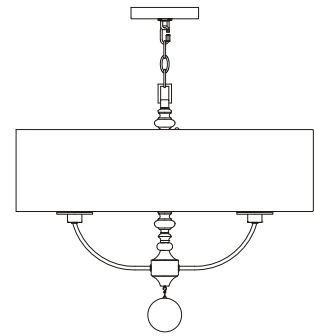

# Pendant

## PL3055AGBR

No.	Part Name	Spanish	French	Part No.
1	Wire connectors (2pcs)	Conector de cable (2pcs)	Capuchon de connexion (2pcs)	PHSPRHDWR11WTY
2	Mounting bar (1pc)	Barra de montaje (1pc)	Barrette de fixation (1pc)	
3	Ground Screw (1pc)	Tornillo a tierra (1pc)	Vis de borne de terre (1pc)	
4	Screw (2pcs)	Tornillo (2pcs)	Vis (2pcs)	
5	Lock washes (1pc)	Arandela de cierre (1pc)	Rondelle de blocage (1pc)	
6	Hex Nut (1pc)	Tuerca hexagonal (1pc)	Écrou hexagonal (1pc)	
7	Nipple (1pc)	Boquilla (1pc)	l'embout (1pc)	
8	Canopy (1pc)	Marquesina (1pc)	Monture (1pc)	
9	Collar loop (1pc)	Anillo de colgar (1pc)	Anneau de fixation (1pc)	
10	Collar ring (1pc)	Anillo de plastic (1pc)	Anneau de plastique (1pc)	
11	Quick Link (2pcs)	Enlace directo (2pcs)	Raccord rapide (2pcs)	
12	Chain (1pc)	Cadena (1pc)	Chaîne (1pc)	
13	Ball screw (2pcs)	Tuerca Tornillo (2pcs)	Écrou Vis (2pcs)	PHSPRSCREW4WTY
14	Shade(1PC)	l'abat-jour(1pc)	Boquilla(1pc)	PHSPRSHD12WTY
15	Glass Panel (5pcs)	Panel de vidrio (5pcs)	Panneau en verre (5pcs)	PHSPRGLS10WTY
16	Candle sleeve(5pcs)	Forme de bougie(5pcs)	Manga de la vela(5pcs)	PHSPRMTLTUBE2WTY
17	Glass ball (1pc)	Sphère en verre (1pc)	Esfera de vidrio (1pc)	PHSPRGLS7WTY