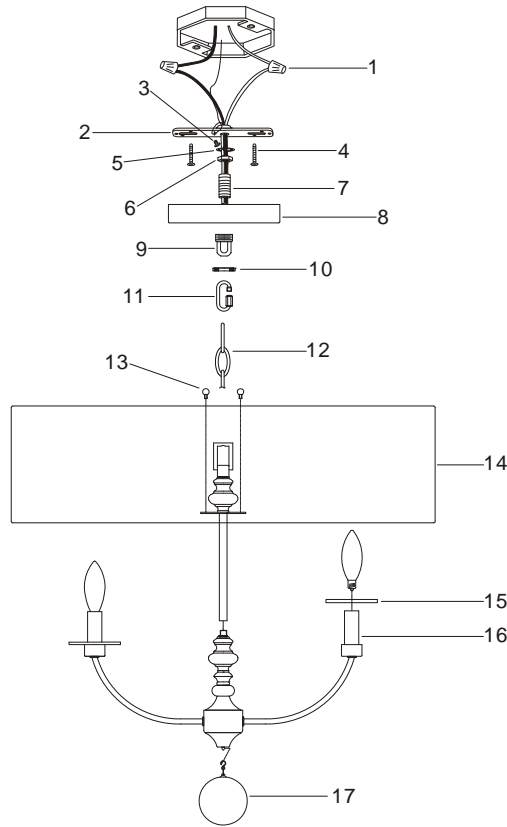

## PL3055AGBR

No.	Part Name	Spanish	French	Part No.
1	Wire connectors (2pcs)	Conector de cable (2pcs)	Capuchon de connexion (2pcs)	PHSPRHDWR11WTY
2	Mounting bar (1pc)	Barra de montaje (1pc)	Barrette de fixation (1pc)	
3	Ground Screw (1pc)	Tornillo a tierra (1pc)	Vis de borne de terre (1pc)	
4	Screw (2pcs)	Tornillo (2pcs)	Vis (2pcs)	
5	Lock washes (1pc)	Arandela de cierre (1pc)	Rondelle de blocage (1pc)	
6	Hex Nut (1pc)	Tuerca hexagonal (1pc)	Écrou hexagonal (1pc)	
7	Nipple (1pc)	Boquilla (1pc)	l'embout (1pc)	
8	Canopy (1pc)	Marquesina (1pc)	Monture (1pc)	
9	Collar loop (1pc)	Anillo de colgar (1pc)	Anneau de fixation (1pc)	
10	Collar ring (1pc)	Anillo de plastic (1pc)	Anneau de plastique (1pc)	
11	Quick Link (2pcs)	Enlace directo (2pcs)	Raccord rapide (2pcs)	
12	Chain (1pc)	Cadena (1pc)	Chaîne (1pc)	
13	Ball screw (2pcs)	Tuerca Tornillo (2pcs)	Écrou Vis (2pcs)	PHSPRSCREW4WTY
14	Shade(1PC)	l'abat-jour(1pc)	Boquilla(1pc)	PHSPRSHD12WTY
15	Glass Panel (5pcs)	Panel de vidrio (5pcs)	Panneau en verre (5pcs)	PHSPRGLS10WTY
16	Candle sleeve(5pcs)	Forme de bougie(5pcs)	Manga de la vela(5pcs)	PHSPRMTLTUBE2WTY
17	Glass ball (1pc)	Sphère en verre (1pc)	Esfera de vidrio (1pc)	PHSPRGLS7WTY