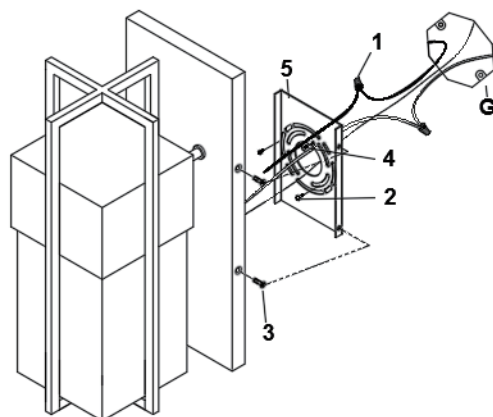

Exterior Wall Lantern

EL6400BLKLED

No.	Part Name	Spanish	French	Part No.
1	Wire Connectors (3pcs)	Conectores de cable	Capuchons de connexion	PHSPGHDWR7WTY
2	Outlet Box Screws (2pcs)	Tornillos de la caja eléctrica	Vis de la boîte à prises	
3	BLK Mounting Screws (4pcs)	BLK Tornillos de montaje	BLK Vis de montage	
4	Ground Screw (1pc)	Tornillo a tierra	Vis de borne de terre	
5	Mounting plate (1pc)	Placa de montaje	Plaque de montage	
6	Glass (1pc)	Panel de vidrio	Panneau en verre	PHSPGGLS13WTY

Exterior Wall Lantern

EL6401BLKLED

No.	Part Name	Spanish	French	Part No.
1	Wire Connectors (3pcs)	Conectores de cable	Capuchons de connexion	PHSPGHDWR7WTY
2	Outlet Box Screws (2pcs)	Tornillos de la caja eléctrica	Vis de la boîte à prises	
3	BLK Mounting Screws (4pcs)	BLK Tornillos de montaje	BLK Vis de montage	
4	Ground Screw (1pc)	Tornillo a tierra	Vis de borne de terre	
5	Mounting plate (1pc)	Placa de montaje	Plaque de montage	
6	Glass panel(1pc)	Panel de vidrio	Panneau en verre	PHSPGGLS14WTY