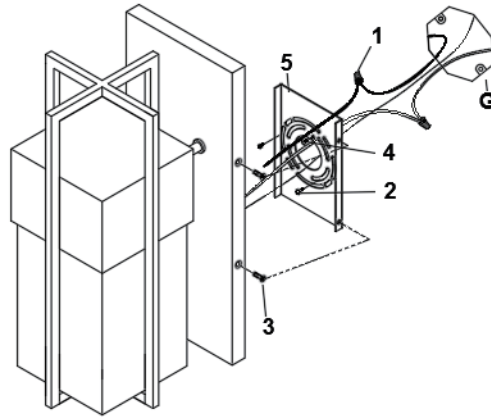

Exterior Wall Lantern

EL6400BLKLED

No.	Part Name	Spanish	French	Part No.
1	Wire Connectors (3pcs)	Conectores de cable	Capuchons de connexion	PHSPGHDWR7WTY
2	Outlet Box Screws (2pcs)	Tornillos de la caja eléctrica	Vis de la boîte à prises	
3	BLK Mounting Screws (4pcs)	BLK Tornillos de montaje	BLK Vis de montage	
4	Ground Screw (1pc)	Tornillo a tierra	Vis de borne de terre	
5	Mounting plate (1pc)	Placa de montaje	Plaque de montage	
6	Glass (1pc)	Panel de vidrio	Panneau en verre	PHSPGGLS13WTY

Exterior Wall Lantern

EL6401BLKLED

No.	Part Name	Spanish	French	Part No.
1	Wire Connectors (3pcs)	Conectores de cable	Capuchons de connexion	PHSPGHDWR7WTY
2	Outlet Box Screws (2pcs)	Tornillos de la caja eléctrica	Vis de la boîte à prises	
3	BLK Mounting Screws (4pcs)	BLK Tornillos de montaje	BLK Vis de montage	
4	Ground Screw (1pc)	Tornillo a tierra	Vis de borne de terre	
5	Mounting plate (1pc)	Placa de montaje	Plaque de montage	
6	Glass panel(1pc)	Panel de vidrio	Panneau en verre	PHSPGGLS14WTY