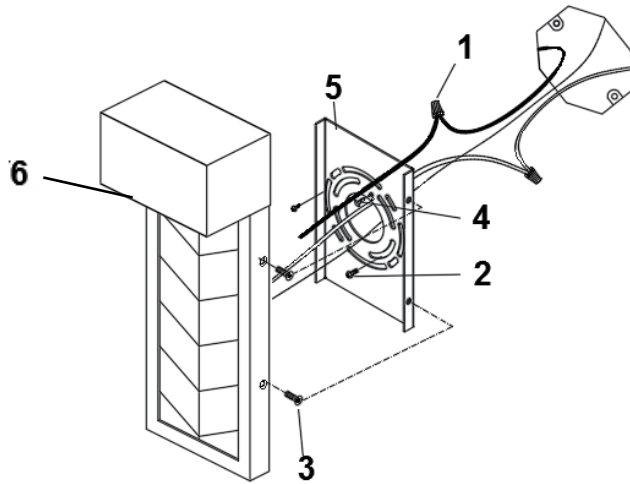

Exterior Wall Lantern

EL6100CHBRLED

No.	Part Name	Spanish	French	Part No.
1	Wire Connectors (3pcs)	Conectores de cable	Capuchons de connexion	PHSPGHDWR8WTY
2	Outlet Box Screws (2pcs)	Tornillos de la caja eléctrica	Vis de la boîte à prises	
3	CHBR Mounting Screws (4pcs)	CHBR Tornillos de montaje	CHBR Vis de montage	
4	Ground Screw (1pc)	Tornillo a tierra	Vis de borne de terre	
5	Mounting plate (1pc)	Placa de montaje	Plaque de montage	
6	Glass panel(1pc)	Panel de vidrio	Panneau en verre	PHSPGGLS15WTY

Exterior Wall Lantern

EL6101CHBRLED

No.	Part Name	Spanish	French	Part No.
1	Wire Connectors (3pcs)	Conectores de cable	Capuchons de connexion	PHSPGHDWR9WTY
2	Outlet Box Screws (2pcs)	Tornillos de la caja eléctrica	Vis de la boîte à prises	
3	CHBR Mounting Screws (4pcs)	CHBR Tornillos de montaje	CHBR Vis de montage	
4	Ground Screw (1pc)	Tornillo a tierra	Vis de borne de terre	
5	Mounting plate (1pc)	Placa de montaje	Plaque de montage	
6	Glass panel (1pc)	Panel de vidrio	Panneau en verre	PHSPGGLS16WTY