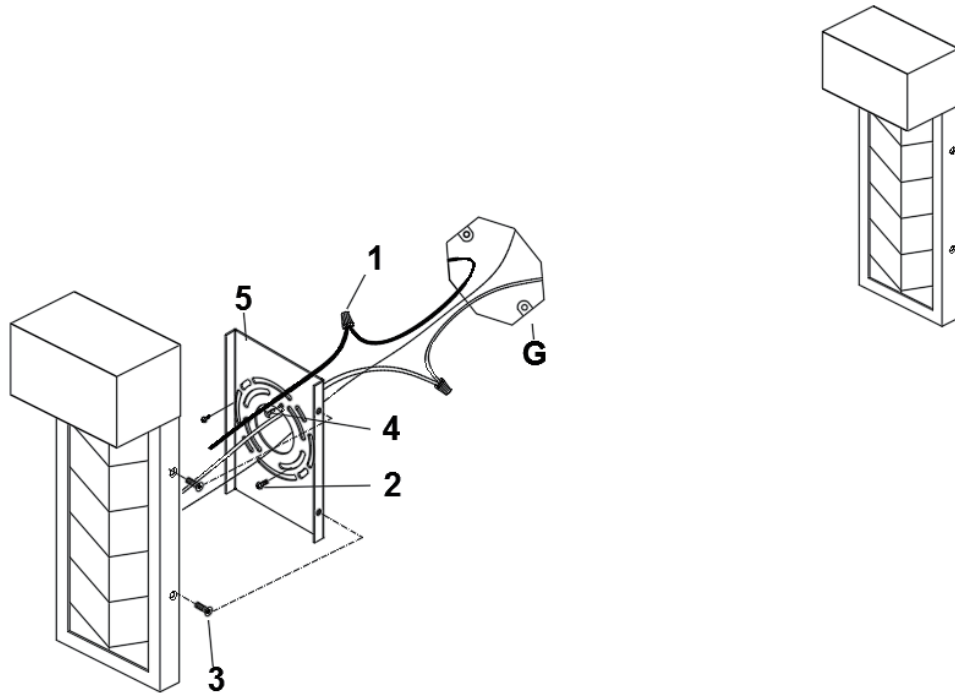

Exterior Wall Lantern

EL6100CHBRLED

No.	Part Name	Spanish	French	Part No.
1	Wire Connectors (3pcs)	Conectores de cable	Capuchons de connexion	PHSPGHDWR8WTY
2	Outlet Box Screws (2pcs)	Tornillos de la caja eléctrica	Vis de la boîte à prises	
3	CHBR Mounting Screws (4pcs)	CHBR Tornillos de montaje	CHBR Vis de montage	
4	Ground Screw (1pc)	Tornillo a tierra	Vis de borne de terre	
5	Mounting plate (1pc)	Placa de montaje	Plaque de montage	
6	Glass panel(1pc)	Panel de vidrio	Panneau en verre	PHSPGGLS15WTY

Exterior Wall Lantern

EL6101CHBRLED

No.	Part Name	Spanish	French	Part No.
1	Wire Connectors (3pcs)	Conectores de cable	Capuchons de connexion	PHSPGHDWR9WTY
2	Outlet Box Screws (2pcs)	Tornillos de la caja eléctrica	Vis de la boîte à prises	
3	CHBR Mounting Screws (4pcs)	CHBR Tornillos de montaje	CHBR Vis de montage	
4	Ground Screw (1pc)	Tornillo a tierra	Vis de borne de terre	
5	Mounting plate (1pc)	Placa de montaje	Plaque de montage	
6	Glass panel (1pc)	Panel de vidrio	Panneau en verre	PHSPGGLS16WTY