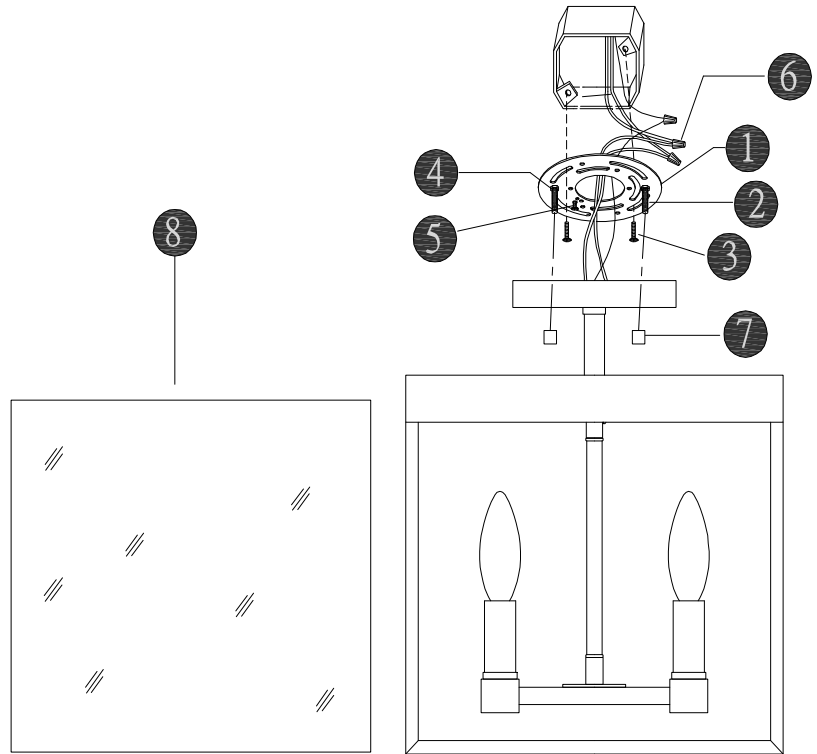

PARK HARBOR®

Blythedale

Semi Flush

PHSFL4614MB

No.	Part Name	Spanish	French	Part No.
1	Mounting Plate (1pc)	Placa de montaje (1pc)	Plaque de montage (1pc)	PHSPP6681HDWRWTY
2	Mounting Screw (2pcs)	Tornillos de montaje (2pcs)	Vis de montage (2pcs)	
3	Mounting Screw (2pcs)	Tornillos de montaje (2pcs)	Vis de montage (2pcs)	
4	Hex Nut (2pcs)	Tuerca hexagonal (2pcs)	Écrou hexagonal (2pcs)	
5	Ground Screw (1pc)	Tornillo a tierra (1pc)	Vis de borne de terre (1pc)	
6	Wire Nut (3pcs)	Empalme plástico (3pcs)	Capuchon de connexion (3pcs)	
7	Ball Nut (2pcs)	Tuerca esférica (2pcs)	Écrou sphérique (2pcs)	
8	Glass Panel (1pc)	Panel de vidrio (1pc)	Panneau en verre (1pc)	PHSPP4614GLSWTY