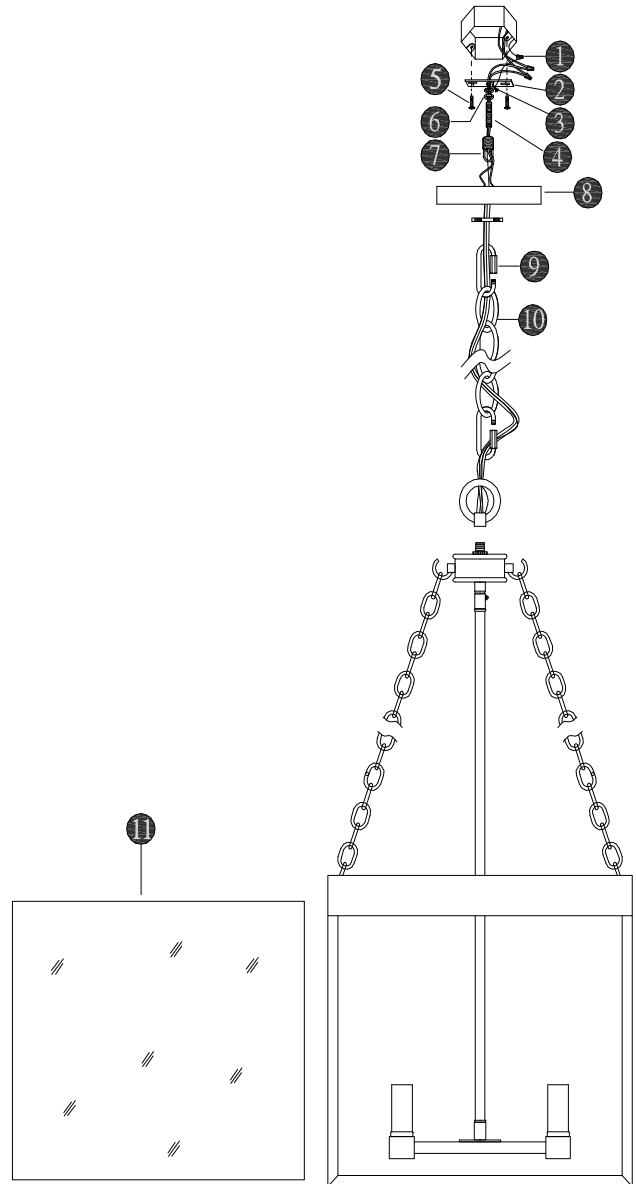

PARK HARBOR®

Blythedale

Pendant

PHPL6724MB

No.	Part Name	Spanish	French	Part No.
1	Wire Nut (3pcs)	Empalme plástico (3pcs)	Capuchon de connexion (3pcs)	PHSPP6724HDWRMBWTY
2	Mounting Plate (1pc)	Placa de montaje (1pc)	Plaque de montage (1pc)	
3	Ground Screw (1pc)	Tornillo a tierra (1pc)	Vis de borne de terre (1pc)	
4	Nipple (1pc)	Boquilla (1pc)	Embout (1pc)	
5	Mounting Screw (2pcs)	Tornillos de montaje (2pcs)	Vis de montage (2pcs)	
6	Hex Nut (1pc)	Tuerca hexagonal (1pc)	Écrou hexagonal (1pc)	
7	Top Loop (1pc)	Lazo superior (1pc)	Anneau supérieur (1pc)	
8	Canopy (1pc)	Marquesina (1pc)	Monture (1pc)	
9	Open Loop (2pcs)	Lazo abierto (2pcs)	Anneau ouvert (2pcs)	PHSPPCHNMB
10	Chain (1pc)	Cadena (1pc)	Chaîne (1pc)	
11	Glass Panel (1pc)	Panel de vidrio (1pc)	Panneau en verre (1pc)	PHSPP6724GLSWTY