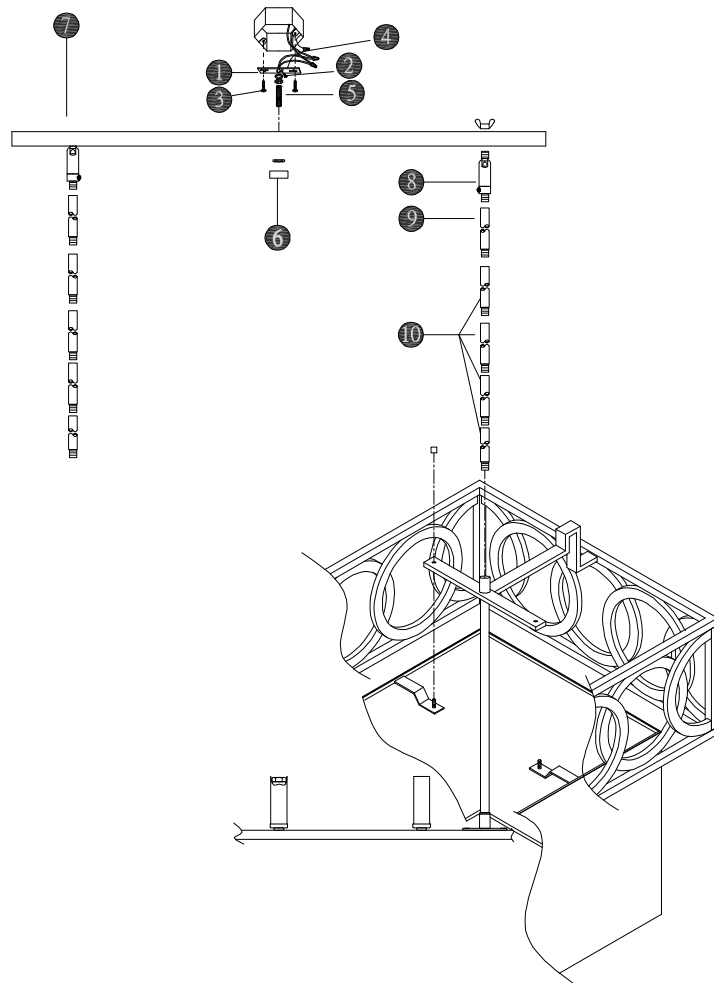

PARK HARBOR®

Fox Point

Pendant

PHPL6694ANGS

No.	Part Name	Spanish	French	Part No.
1	Mounting Plate (1pc)	Placa de montaje (1pc)	Plaque de montage (1pc)	PHSPPHDWR1ANGSWTY
2	Mounting Screw (2pcs)	Tornillos de montaje (2pcs)	Vis de montage (2pcs)	
3	Mounting Screw (2pcs)	Tornillos de montaje (2pcs)	Vis de montage (2pcs)	
4	Hex Nut (2pcs)	Tuerca hexagonal (2pcs)	Écrou hexagonal (2pcs)	
5	Ground Screw (1pc)	Tornillo a tierra (1pc)	Vis de borne de terre (1pc)	
6	Wire Nut (3pcs)	Empalme plástico (3pcs)	Capuchon de connexion (3pcs)	
7	Ball Nut (2pcs)	Tuerca esférica (2pcs)	Écrou sphérique (2pcs)	
8	Canopy (1pc)	Marquesina (1pc)	Monture (1pc)	PHSPPCANANGS1WTY
9	Swivel (1pc)	Eslabón giratorio (1pc)	Pivot (1pc)	PHSPSTEM6ANGS
10	Stem (1pc)	Vástago (1pc)	Tige (1pc)	
11	Stem (4pcs)	Vástago (4pcs)	Tige (4pcs)	PHSPSTEM12ANGS

PARK HARBOR®

Fox Point

Linear Pendant

PHPL6695ANGS

No.	Part Name	Spanish	French	Part No.
1	Mounting Plate (1pc)	Placa de montaje (1pc)	Plaque de montage (1pc)	PHSPPHDWR2ANGSWTY
2	Ground Screw (1pc)	Tornillo a tierra (1pc)	Vis de borne de terre (1pc)	
3	Mounting Screw (2pcs)	Tornillos de montaje (2pcs)	Vis de montage (2pcs)	
4	Wire Nut (3pcs)	Empalme plástico (3pcs)	Capuchon de connexion (3pcs)	
5	Nipple (1pc)	Boquilla (1pc)	Embout (1pc)	
6	Ball Nut (1pc)	Tuerca esférica (1pc)	Écrou sphérique (1pc)	PHSPPCANANGS2WTY
7	Canopy (1pc)	Marquesina (1pc)	Monture (1pc)	
8	Swivel (2pcs)	Eslabón giratorio (2pcs)	Pivot (2pcs)	PSHPPSTEM6ANGS
9	Stem (2pcs)	Vástago (2pcs)	Tige (2pcs)	PHSPPSTEM12ANGS
10	Stem (8pcs)	Vástago (8pcs)	Tige (8pcs)	