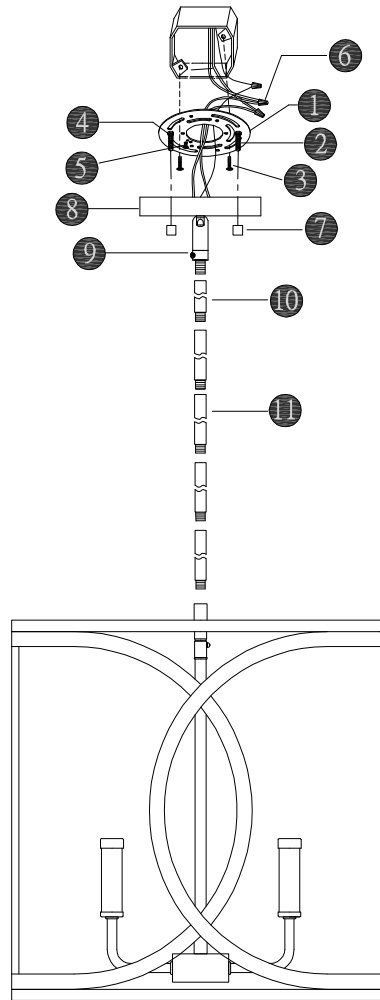

PARK HARBOR®

Fox Point

Pendant

PHPL6694ANGS

No.	Part Name	Spanish	French	Part No.
1	Mounting Plate (1pc)	Placa de montaje (1pc)	Plaque de montage (1pc)	PHSPPHDWR1ANGSWTY
2	Mounting Screw (2pcs)	Tornillos de montaje (2pcs)	Vis de montage (2pcs)	
3	Mounting Screw (2pcs)	Tornillos de montaje (2pcs)	Vis de montage (2pcs)	
4	Hex Nut (2pcs)	Tuerca hexagonal (2pcs)	Écrou hexagonal (2pcs)	
5	Ground Screw (1pc)	Tornillo a tierra (1pc)	Vis de borne de terre (1pc)	
6	Wire Nut (3pcs)	Empalme plástico (3pcs)	Capuchon de connexion (3pcs)	
7	Ball Nut (2pcs)	Tuerca esférica (2pcs)	Écrou sphérique (2pcs)	
8	Canopy (1pc)	Marquesina (1pc)	Monture (1pc)	PHSPPCANANGS1WTY
9	Swivel (1pc)	Eslabón giratorio (1pc)	Pivot (1pc)	PHSPSTEM6ANGS
10	Stem (1pc)	Vástago (1pc)	Tige (1pc)	
11	Stem (4pcs)	Vástago (4pcs)	Tige (4pcs)	PHSPSTEM12ANGS

PARK HARBOR®

Fox Point

Linear Pendant

PHPL6695ANGS

No.	Part Name	Spanish	French	Part No.
1	Mounting Plate (1pc)	Placa de montaje (1pc)	Plaque de montage (1pc)	PHSPPHDWR2ANGSWTY
2	Ground Screw (1pc)	Tornillo a tierra (1pc)	Vis de borne de terre (1pc)	
3	Mounting Screw (2pcs)	Tornillos de montaje (2pcs)	Vis de montage (2pcs)	
4	Wire Nut (3pcs)	Empalme plástico (3pcs)	Capuchon de connexion (3pcs)	
5	Nipple (1pc)	Boquilla (1pc)	Embout (1pc)	
6	Ball Nut (1pc)	Tuerca esférica (1pc)	Écrou sphérique (1pc)	PHSPPCANANGS2WTY
7	Canopy (1pc)	Marquesina (1pc)	Monture (1pc)	
8	Swivel (2pcs)	Eslabón giratorio (2pcs)	Pivot (2pcs)	PSHPPSTEM6ANGS
9	Stem (2pcs)	Vástago (2pcs)	Tige (2pcs)	PHSPPSTEM12ANGS
10	Stem (8pcs)	Vástago (8pcs)	Tige (8pcs)	