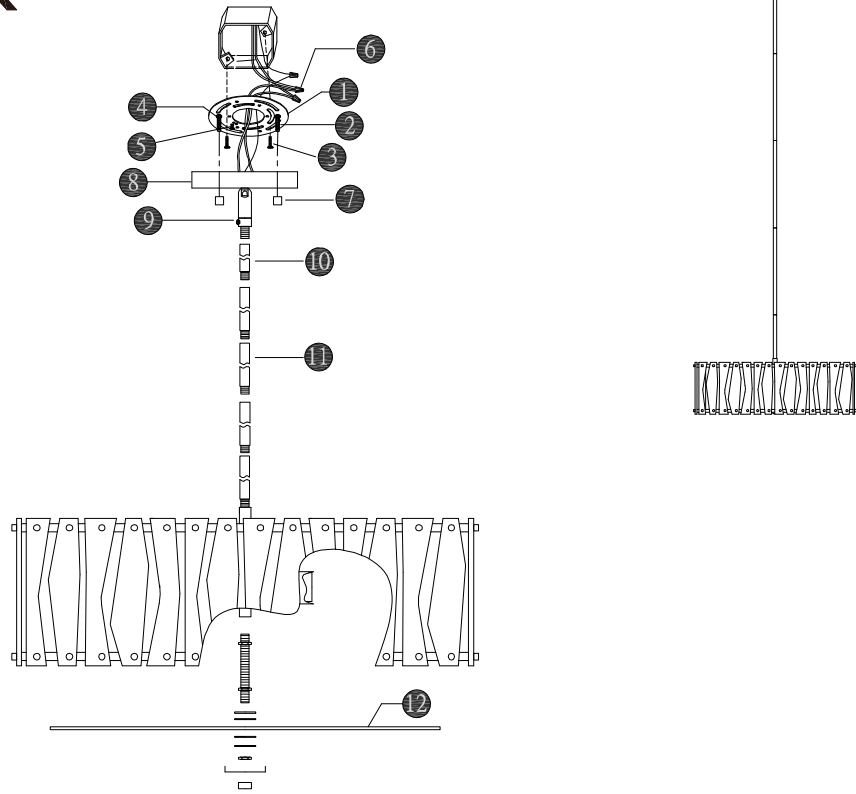

# PARK HARBOR®

Pendant

PHPL6663BN

No.	Part Name	Spanish	French	Part No.
1	Mounting Plate (1pc)	Placa de montaje (1pc)	Plaque de montage (1pc)	PHSP5633HDWRBNWTY
2	Mounting Screw (2pcs)	Tornillos de montaje (2pcs)	Vis de montage (2pcs)	
3	Mounting Screw (2pcs)	Tornillos de montaje (2pcs)	Vis de montage (2pcs)	
4	Hex Nut (2pcs)	Tuerca hexagonal (2pcs)	Écrou hexagonal (2pcs)	
5	Ground Screw (1pc)	Tomillo a tierra (1pc)	Vis de borne de terre (1pc)	
6	Wire Nut (3pcs)	Empalme plástico (3pcs)	Capuchon de connexion (3pcs)	
7	Ball Nut (2pcs)	Tuerca esférica (2pcs)	Écrou sphérique (2pcs)	
8	Canopy (1pc)	Marquesina (1pc)	Monture (1pc)	PHSP6284CANBNWTY
9	Swivel (1pc)	Eslabón giratorio (1pc)	Pivot (1pc)	PHSPP1005STEM6BN
10	Stem (1pc)	Vástago (1pc)	Tige (1pc)	
11	Stem (4pcs)	Vástago (4pcs)	Tige (4pcs)	PHSPP1005STEM12BN
12	Glass Panel (1pc)	Panel de vidrio (1pc)	Panneau en verre (1pc)	PHSPP6663GLSWTY