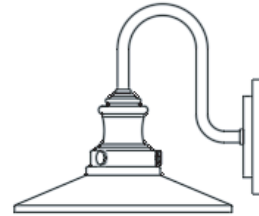

PARK HARBOR®

Pimmitt

Exterior Wall Lantern

PHEL5800ORBAB

PHEL5801ORBAB

PHSPPELORB C WHD WW TY				
1	Wire Connectors (3pcs)	Conectores de cable	Capuchons de connexion	PHSPPELORB C WHD WW TY
2	Outlet Box Screws (2pcs)	Tornillos de la caja eléctrica	Vis de la boîte à prises	
3	Mounting Screws (2pcs)	Tornillos de montaje	Vis de montage	
4	Ground Screw (1pc)	Tornillo a tierra	Vis de borne de terre	
5	Mounting plate (1pc)	Placa de montaje	Plaque de montage	
6	ORB AB Cap Nuts (2pcs)	ORB AB Tuercas ciegas	ORB AB É crous borgnes	