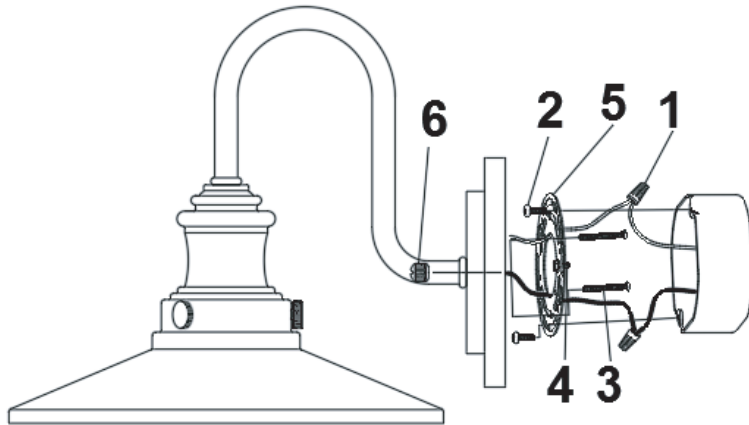

PARK HARBOR®

Pimmitt

Exterior Wall Lantern

PHEL5800ORBAB

PHEL5801ORBAB

PHSPPELORB C WHD WW TY				
1	Wire Connectors (3pcs)	Conectores de cable	Capuchons de connexion	PHSPPELORB C WHD WW TY
2	Outlet Box Screws (2pcs)	Tornillos de la caja eléctrica	Vis de la boîte à prises	
3	Mounting Screws (2pcs)	Tornillos de montaje	Vis de montage	
4	Ground Screw (1pc)	Tornillo a tierra	Vis de borne de terre	
5	Mounting plate (1pc)	Placa de montaje	Plaque de montage	
6	ORB AB Cap Nuts (2pcs)	ORB AB Tuercas ciegas	ORB AB É crous borgnes	