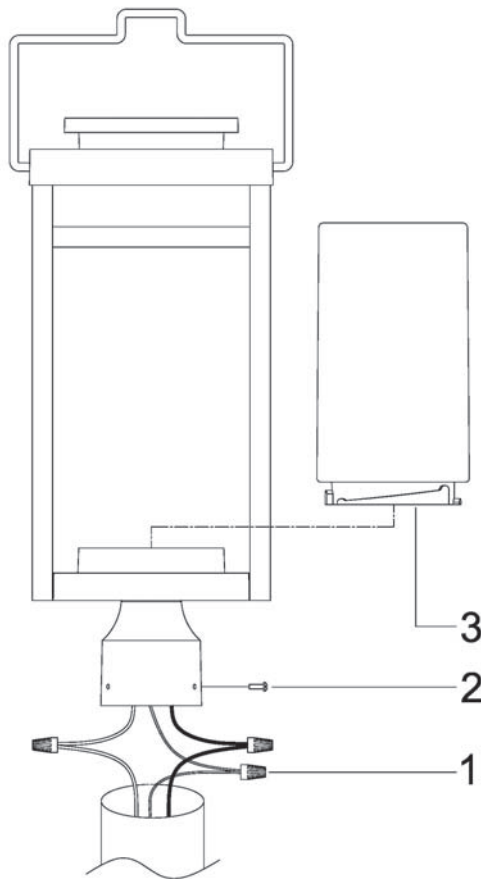

PARK HARBOR®

Snowden

Exterior Wall Lantern

PHEL5702BLKLED

No.	Part Name	Spanish	French	Part No.
1	Wire Connectors (3pcs)	Conectores de cable	Capuchons de connexion	PHSPELBLKCWHDWWTY
2	Outlet Box Screws (2pcs)	Tornillos de la caja eléctrica	Vis de la boîte à prises	
3	Mounting Screws (2pcs)	Tornillos de montaje	Vis de montage	
4	Ground Screw (1pc)	Tornillo a tierra	Vis de borne de terre	
5	Mounting plate (1pc)	Placa de montaje	Plaque de montage	
6	BLK Cap Nuts (2pcs)	BLK Tuercas ciegas	BLK Écrous borgnes	
7	Glass (1pc)	Panel de vidrio	Panneau en verre	PHSPGGLS3WTY(1pc)

PARK HARBOR®

Snowden

Exterior Hanging

PHEL5703BLKLED

No.	Part Name	Spanish	French	Part No.
1	Wire Connectors (3pcs)	Conectores de cable	Capuchons de connexion	PHSPEL5104HLHDWWTY
2	BLK Chain (1pc)	BLK Cadena	BLK Chaîne	
3	Hex Nut(2pcs)	Tuerca hexagonal	Écrou hexagonal	
4	Screws collar loop (1pc)	Anillo para colgar tornillos	Anneau de fixation fileté	
5	BLK quick link (1pc)	BLK Enlace directo	BLK Raccord rapide	
6	Outlet Box Screws (2pcs)	Tornillos de la caja eléctrica	Vis de la boîte à prises	
7	BLK Canopy(1pc)	BLK Marquesina	BLK Monture	
8	BLK Screw collar ring(1pc)	Arandela de tope para tornillos	Bague de fixation filetée	
9	Nipple (1 pc)	Boquilla	Embout	
10	Mounting bracket (1pc)	Abrazadera de montaje	Support de fixation	
11	Glass (1pc)	Pantalla de vidrio	Abat-jour en verre	PHSPGGLS3WTY(1pc)

PARK HARBOR®

Snowden

Exterior Post Lantern

PHEL5704BLKLED

No.	Part Name	Spanish	French	Part No.
1	Wire Connectors (3pcs)	Conectores de cable	Capuchons de connexion	PHSPELBLKPLHDWWTY
2	BLK Mounting Screws (4pcs)	BLK Tornillos de montaje	BLK Vis de montage	
3	Glass(1pc)	Panel de vidrio	Panneau en verre	PHSPGGLS3WTY (1pc)