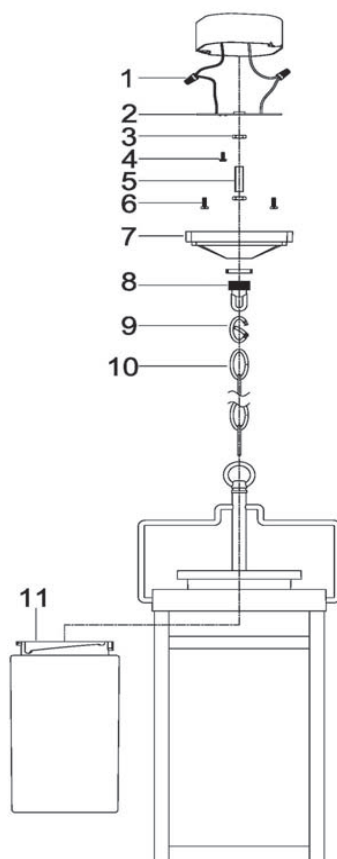

PARK HARBOR®

Snowden

Exterior Wall Lantern

PHEL5702BLKLED

No.	Part Name	Spanish	French	Part No.
1	Wire Connectors (3pcs)	Conectores de cable	Capuchons de connexion	PHSPELBLKCWHDWWTY
2	Outlet Box Screws (2pcs)	Tornillos de la caja eléctrica	Vis de la boîte à prises	
3	Mounting Screws (2pcs)	Tornillos de montaje	Vis de montage	
4	Ground Screw (1pc)	Tornillo a tierra	Vis de borne de terre	
5	Mounting plate (1pc)	Placa de montaje	Plaque de montage	
6	BLK Cap Nuts (2pcs)	BLK Tuercas ciegas	BLK Écrous borgnes	
7	Glass (1pc)	Panel de vidrio	Panneau en verre	PHSPGGLS3WTY(1pc)

PARK HARBOR®

Snowden

Exterior Hanging

PHEL5703BLKLED

No.	Part Name	Spanish	French	Part No.
1	Wire Connectors (3pcs)	Conectores de cable	Capuchons de connexion	PHSPEL5104HLHDWWTY
2	BLK Chain (1pc)	BLK Cadena	BLK Chaîne	
3	Hex Nut(2pcs)	Tuerca hexagonal	Écrou hexagonal	
4	Screws collar loop (1pc)	Anillo para colgar tornillos	Anneau de fixation fileté	
5	BLK quick link (1pc)	BLK Enlace directo	BLK Raccord rapide	
6	Outlet Box Screws (2pcs)	Tornillos de la caja eléctrica	Vis de la boîte à prises	
7	BLK Canopy(1pc)	BLK Marquesina	BLK Monture	
8	BLK Screw collar ring(1pc)	Arandela de tope para tornillos	Bague de fixation filetée	
9	Nipple (1 pc)	Boquilla	Embout	
10	Mounting bracket (1pc)	Abrazadera de montaje	Support de fixation	
11	Glass (1pc)	Pantalla de vidrio	Abat-jour en verre	PHSPGGLS3WTY(1pc)

PARK HARBOR™

PHEL5700BLKLED

No.	Part Name	Spanish	French	Part No.
1	Wire Connectors (3pcs)	Conectores de cable	Capuchons de connexion	PHSP5700GLSSWTY (1pc)
2	Outlet Box Screws (2pcs)	Tornillos de la caja eléctrica	Vis de la boîte à prises	
3	Mounting Screws (2pcs)	Tornillos de montaje	Vis de montage	
4	Ground Screw (1pc)	Tornillo a tierra	Vis de borne de terre	
5	Mounting plate (1pc)	Placa de montaje	Plaque de montage	
6	BLK Cap Nuts (2pcs)	BLK Tuercas ciegas	BLK Écrous borgnes	
7	Glass panel(1pc)	Panel de vidrio	Panneau en verre	PHSP5700GLSSWTY (1pc)