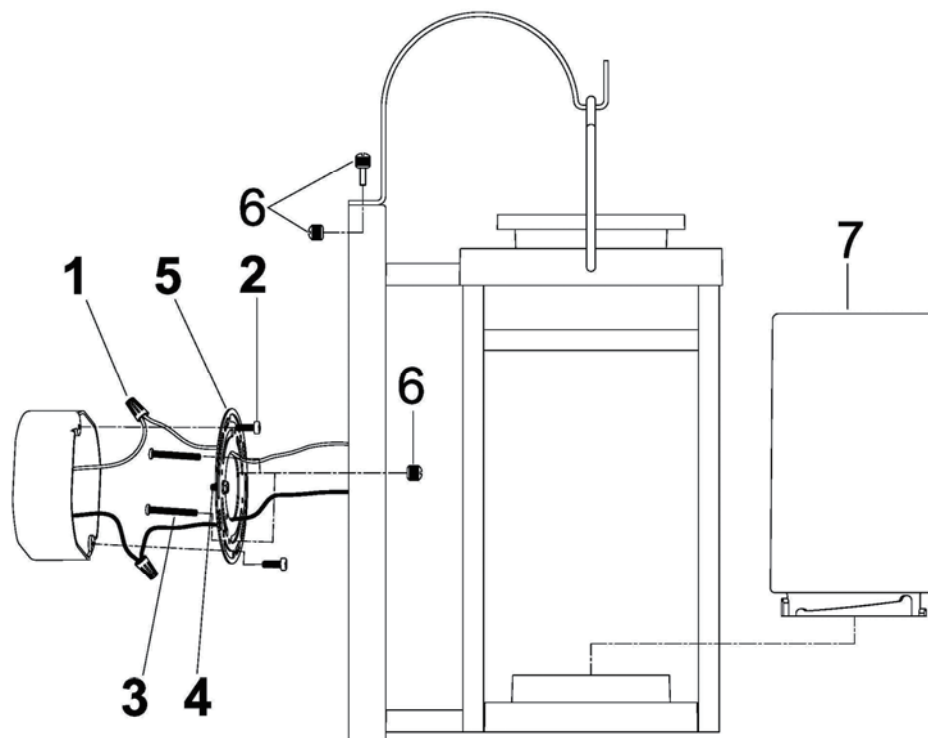

PARK HARBOR®

Snowden

Exterior Wall Lantern

PHEL5702BLKLED

No.	Part Name	Spanish	French	Part No.
1	Wire Connectors (3pcs)	Conectores de cable	Capuchons de connexion	PHSPELBLKCWHDWWTY
2	Outlet Box Screws (2pcs)	Tornillos de la caja eléctrica	Vis de la boîte à prises	
3	Mounting Screws (2pcs)	Tornillos de montaje	Vis de montage	
4	Ground Screw (1pc)	Tornillo a tierra	Vis de borne de terre	
5	Mounting plate (1pc)	Placa de montaje	Plaque de montage	
6	BLK Cap Nuts (2pcs)	BLK Tuercas ciegas	BLK Écrous borgnes	
7	Glass (1pc)	Panel de vidrio	Panneau en verre	PHSPGGLS3WTY(1pc)

PARK HARBOR®

Snowden

Exterior Hanging

PHEL5703BLKLED

No.	Part Name	Spanish	French	Part No.
1	Wire Connectors (3pcs)	Conectores de cable	Capuchons de connexion	PHSPEL5104HLHDWWTY
2	BLK Chain (1pc)	BLK Cadena	BLK Chaîne	
3	Hex Nut(2pcs)	Tuerca hexagonal	Écrou hexagonal	
4	Screws collar loop (1pc)	Anillo para colgar tornillos	Anneau de fixation fileté	
5	BLK quick link (1pc)	BLK Enlace directo	BLK Raccord rapide	
6	Outlet Box Screws (2pcs)	Tornillos de la caja eléctrica	Vis de la boîte à prises	
7	BLK Canopy(1pc)	BLK Marquesina	BLK Monture	
8	BLK Screw collar ring(1pc)	Arandela de tope para tornillos	Bague de fixation filetée	
9	Nipple (1 pc)	Boquilla	Embout	
10	Mounting bracket (1pc)	Abrazadera de montaje	Support de fixation	
11	Glass (1pc)	Pantalla de vidrio	Abat-jour en verre	PHSPGGLS3WTY(1pc)

PARK HARBOR™

PHEL5700BLKLED

No.	Part Name	Spanish	French	Part No.
1	Wire Connectors (3pcs)	Conectores de cable	Capuchons de connexion	PHSP5700GLSSWTY (1pc)
2	Outlet Box Screws (2pcs)	Tornillos de la caja eléctrica	Vis de la boîte à prises	
3	Mounting Screws (2pcs)	Tornillos de montaje	Vis de montage	
4	Ground Screw (1pc)	Tornillo a tierra	Vis de borne de terre	
5	Mounting plate (1pc)	Placa de montaje	Plaque de montage	
6	BLK Cap Nuts (2pcs)	BLK Tuercas ciegas	BLK Écrous borgnes	
7	Glass panel(1pc)	Panel de vidrio	Panneau en verre	PHSP5700GLSSWTY (1pc)