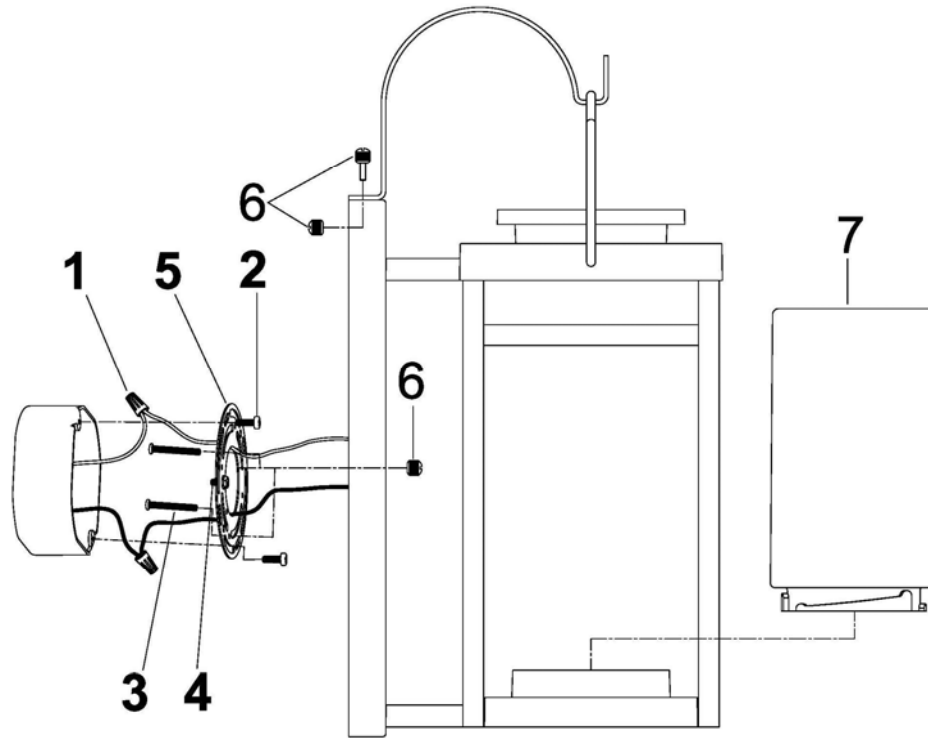

PARK HARBOR®

Snowden

Exterior Hanging

PHEL5703BLKLED

No.	Part Name	Spanish	French	Part No.
1	Wire Connectors (3pcs)	Conectores de cable	Capuchons de connexion	PHSPEL5104HLHDWWTY
2	BLK Chain (1pc)	BLK Cadena	BLK Chaîne	
3	Hex Nut(2pcs)	Tuerca hexagonal	Écrou hexagonal	
4	Screws collar loop (1pc)	Anillo para colgar tornillos	Anneau de fixation fileté	
5	BLK quick link (1pc)	BLK Enlace directo	BLK Raccord rapide	
6	Outlet Box Screws (2pcs)	Tornillos de la caja eléctrica	Vis de la boîte à prises	
7	BLK Canopy(1pc)	BLK Marquesina	BLK Monture	
8	BLK Screw collar ring(1pc)	Arandela de tope para tornillos	Bague de fixation filetée	
9	Nipple (1 pc)	Boquilla	Embout	
10	Mounting bracket (1pc)	Abrazadera de montaje	Support de fixation	
11	Glass (1pc)	Pantalla de vidrio	Abat-jour en verre	PHSPGGLS3WTY(1pc)

PARK HARBOR®

Snowden

Exterior Post Lantern

PHEL5704BLKLED

No.	Part Name	Spanish	French	Part No.
1	Wire Connectors (3pcs)	Conectores de cable	Capuchons de connexion	PHSPELBLKPLHDWWTY
2	BLK Mounting Screws (4pcs)	BLK Tornillos de montaje	BLK Vis de montage	
3	Glass(1pc)	Panel de vidrio	Panneau en verre	PHSPGGLS3WTY (1pc)

PARK HARBOR™

PHEL5700BLKLED

No.	Part Name	Spanish	French	Part No.
1	Wire Connectors (3pcs)	Conectores de cable	Capuchons de connexion	PHSP5700GLSSWTY (1pc)
2	Outlet Box Screws (2pcs)	Tornillos de la caja eléctrica	Vis de la boîte à prises	
3	Mounting Screws (2pcs)	Tornillos de montaje	Vis de montage	
4	Ground Screw (1pc)	Tornillo a tierra	Vis de borne de terre	
5	Mounting plate (1pc)	Placa de montaje	Plaque de montage	
6	BLK Cap Nuts (2pcs)	BLK Tuercas ciegas	BLK Écrous borgnes	
7	Glass panel(1pc)	Panel de vidrio	Panneau en verre	PHSP5700GLSSWTY (1pc)