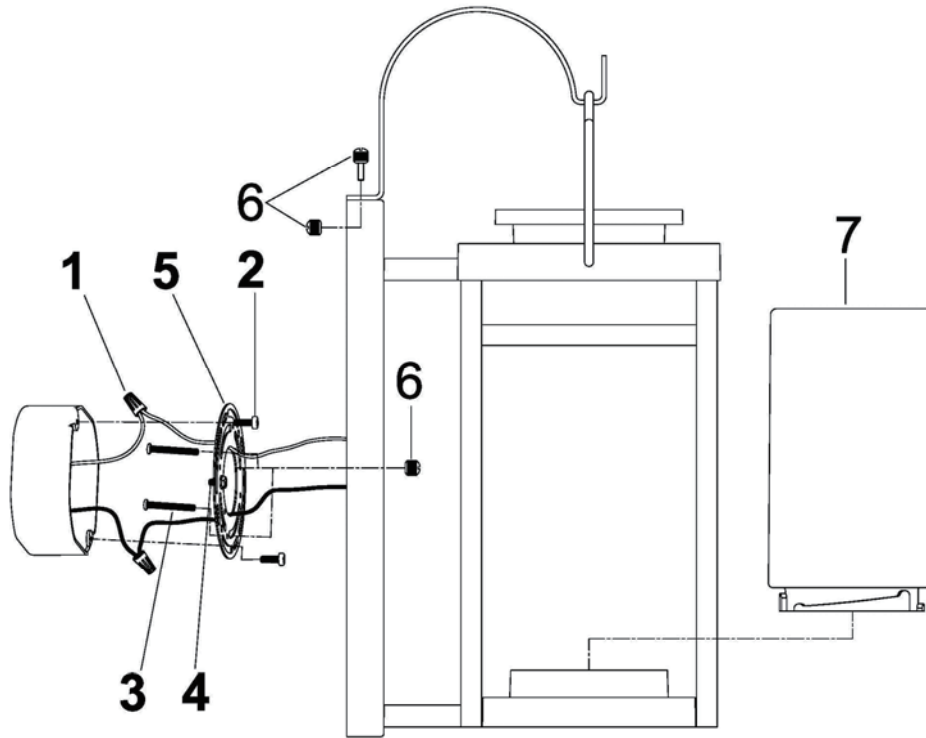

PARK HARBOR™

PHEL5700BLKLED

No.	Part Name	Spanish	French	Part No.
1	Wire Connectors (3pcs)	Conectores de cable	Capuchons de connexion	PHSP5700GLSSWTY (1pc)
2	Outlet Box Screws (2pcs)	Tornillos de la caja eléctrica	Vis de la boîte à prises	
3	Mounting Screws (2pcs)	Tornillos de montaje	Vis de montage	
4	Ground Screw (1pc)	Tornillo a tierra	Vis de borne de terre	
5	Mounting plate (1pc)	Placa de montaje	Plaque de montage	
6	BLK Cap Nuts (2pcs)	BLK Tuercas ciegas	BLK Écrous borgnes	
7	Glass panel(1pc)	Panel de vidrio	Panneau en verre	PHSP5700GLSSWTY (1pc)

See dimensional drawing on back.

© 2018 Ferguson Enterprises, Inc. 0000001/19

FERGUSONSHOWROOMS.COM

PARK HARBOR®

Snowden

Exterior Wall Lantern

PHEL5701BLKLED

No.	Part Name	Spanish	French	Part No.
1	Wire Connectors (3pcs)	Conectores de cable	Capuchons de connexion	PHSPELBLKCWHDWWTY
2	Outlet Box Screws (2pcs)	Tornillos de la caja eléctrica	Vis de la boîte à prises	
3	Mounting Screws (2pcs)	Tornillos de montaje	Vis de montage	
4	Ground Screw (1pc)	Tornillo a tierra	Vis de borne de terre	
5	Mounting plate (1pc)	Placa de montaje	Plaque de montage	
6	BLK Cap Nuts (2pcs)	BLK Tuercas ciegas	BLK Écrous borgnes	
7	Glass (1pc)	Panel de vidrio	Panneau en verre	PHSPGGLS2WTY (1pc)