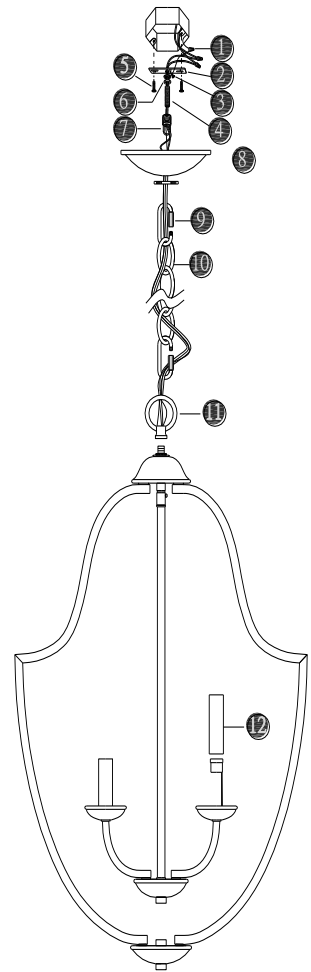

FOUNDATIONS™

BY PARK HARBOR®

Rowanty

Pendant

PHFPL1053BN

No.	Part Name	Spanish	French	Part No.
1	Wire Nut (3pcs)	Empalme plástico (3pcs)	Capuchon de connexion (3pcs)	PHSP1053BNHDWWTY
2	Mounting Plate (1pc)	Placa de montaje (1pc)	Plaque de montage (1pc)	
3	Ground Screw (1pc)	Tornillo a tierra (1pc)	Vis de borne de terre (1pc)	
4	Nipple (1pc)	Boquilla (1pc)	Embout (1pc)	
5	Mounting Screw (2pcs)	Tornillos de montaje (2pcs)	Vis de montage (2pcs)	
6	Hex Nut (1pc)	Tuerca hexagonal (1pc)	Écrou hexagonal (1pc)	
7	Top Loop (1pc)	Lazo superior (1pc)	Anneau supérieur (1pc)	
8	Canopy (1pc)	Marquesina (1pc)	Monture (1pc)	
9	Open Loop (2pcs)	Lazo abierto (2pcs)	Anneau ouvert (2pcs)	
10	Chain (1pc)	Cadena (1pc)	Chaîne (1pc)	PHSP1045CHNBN
11	Loop (1pc)	Lazo (1pc)	Anneau (1pc)	PHSP105LOOPBNWTY
12	Tube (3pcs)	Tube (3pcs)	Tube (3pcs)	PHSP1053CDLSLBNWTY