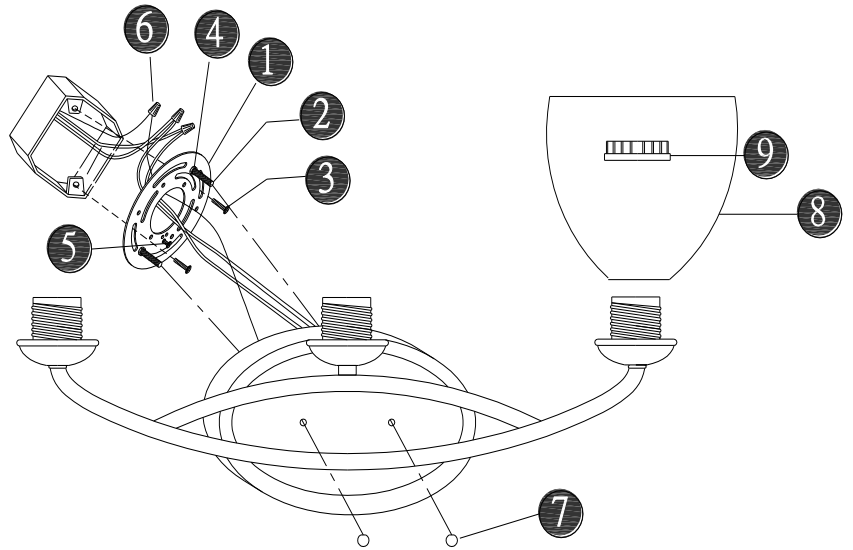

# FOUNDATIONS™

BY PARK HARBOR®

Rowanty

Vanity Light

**PHFVL1053BN**

No.	Part Name	Spanish	French	Part No.
1	Mounting Plate (1pc)	Placa de montaje (1pc)	Plaque de montage (1pc)	PHSP1051BNHDWWTY
2	Mounting Screw (2pcs)	Tornillos de montaje (2pcs)	Vis de montage (2pcs)	
3	Mounting Screw (2pcs)	Tornillos de montaje (2pcs)	Vis de montage (2pcs)	
4	Hex nut (2pcs)	Tuerca hexagonal (2pcs)	Écrou hexagonal (2pcs)	
5	Ground Screw (1pc)	Tornillo a tierra (1pc)	Vis de borne de terre (1pc)	
6	Wire Nut (3pcs)	Empalme plástico (3pcs)	Capuchon de connexion (3pcs)	
7	Ball Nut (2pcs)	Tuerca esférica (2pcs)	Écrou sphérique (2pcs)	
8	Glass Shade (3pcs)	Pantalla de vidrio (3pcs)	Abat-jour en verre (3pcs)	PHSP1051VGLSWTY
9	Socket Ring (3pcs)	Anillo de zocalo (3pcs)	Bague de douille (3pcs)	PHSP1051SOCRNGWTY