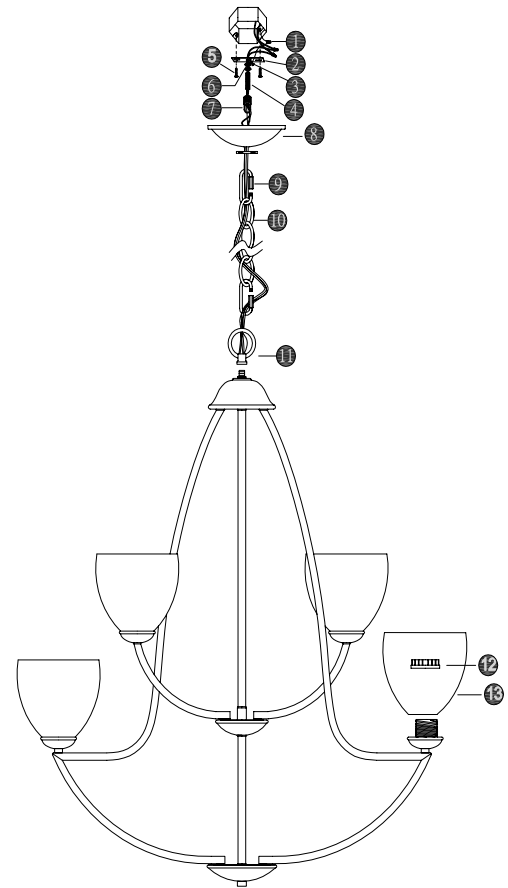

FOUNDATIONS™

BY PARK HARBOR®

Rowanty

Chandelier

PHFHL1059BN

No.	Part Name	Spanish	French	Part No.
1	Wire Nut (3pcs)	Empalme plástico (3pcs)	Capuchon de connexion (3pcs)	PHSP1059BNHDWWTY
2	Mounting Plate (1pc)	Placa de montaje (1pc)	Plaque de montage (1pc)	
3	Ground Screw (1pc)	Tornillo a tierra (1pc)	Vis de borne de terre (1pc)	
4	Nipple (1pc)	Boquilla (1pc)	Embout (1pc)	
5	Mounting Screw (2pcs)	Tornillos de montaje (2pcs)	Vis de montage (2pcs)	
6	Hex Nut (1pc)	Tuerca hexagonal (1pc)	Écrou hexagonal (1pc)	
7	Top Loop (1pc)	Lazo superior (1pc)	Anneau supérieur (1pc)	
8	Canopy (1pc)	Marquesina (1pc)	Monture (1pc)	
9	Open Loop (2pcs)	Lazo abierto (2pcs)	Anneau ouvert (2pcs)	
10	Chain (1pc)	Cadena (1pc)	Chaîne (1pc)	PHSP1039CHNBN
11	Loop (1pc)	Lazo (1pc)	Anneau (1pc)	PHSP1055LOOPBNWTY
12	Socket Ring (9pc)	Anillo de zocalo (9pcs)	Bague de douille (9pcs)	PHSP1055SOCRNGWTY
13	Glass Shade (9pc)	Pantalla de vidrio (9pcs)	Abat-jour en verre (9pcs)	PHSP1055GLSWTY