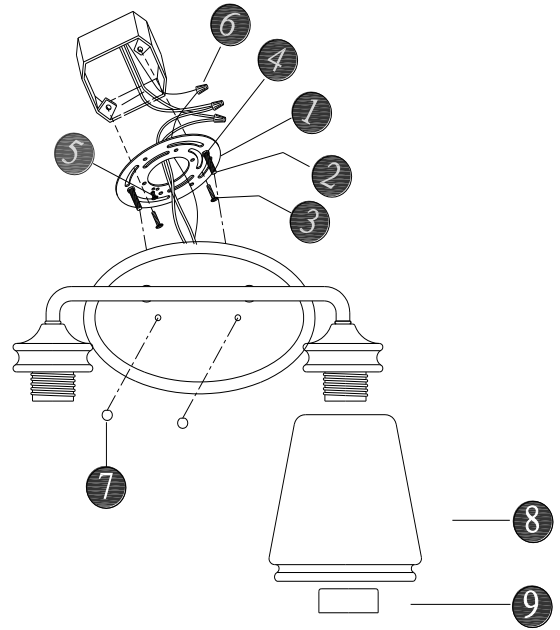

FOUNDATIONS™

BY PARK HARBOR®

Great Bridge

Vanity Light

PHFVL1012BN

No.	Part Name	Spanish	French	Part No.
1	Mounting Plate (1pc)	Placa de montaje (1pc)	Plaque de montage (1pc)	PHSP1011BNHDWWTY
2	Mounting Screw (2pcs)	Tornillos de montaje (2pcs)	Vis de montage (2pcs)	
3	Mounting Screw (2pcs)	Tornillos de montaje (2pcs)	Vis de montage (2pcs)	
4	Hex nut (2pcs)	Tuerca hexagonal (2pcs)	Écrou hexagonal (2pcs)	
5	Ground Screw (1pc)	Tornillo a tierra (1pc)	Vis de borne de terre (1pc)	
6	Wire Nut (3pcs)	Empalme plástico (3pcs)	Capuchon de connexion (3pcs)	
7	Ball Nut (2pcs)	Tuerca esférica (2pcs)	Écrou sphérique (2pcs)	
8	Glass Shade (2pcs)	Pantalla de vidrio (2pcs)	Abat-jour en verre (2pcs)	PHSP1011GLSWTY
9	Socket ring (2pcs)	Anillo de zocalo (2pcs)	Bague de douille (2pcs)	PHSP1011SOCRNGWTY