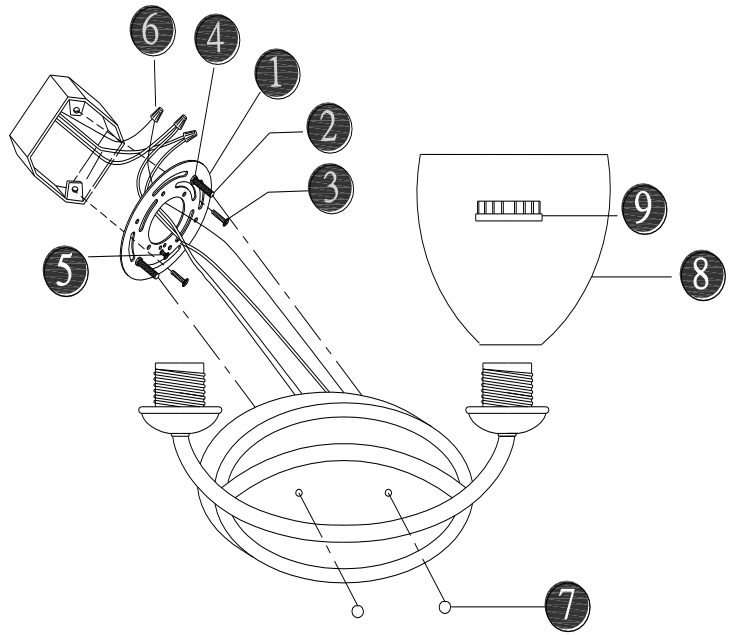

# FOUNDATIONS™

BY PARK HARBOR®

Rowanty

Vanity Light

**PHFVL1052BN**

No.	Part Name	Spanish	French	Part No.
1	Mounting Plate (1pc)	Placa de montaje (1pc)	Plaque de montage (1pc)	PHSP1051BNHDWWTY
2	Mounting Screw (2pcs)	Tornillos de montaje (2pcs)	Vis de montage (2pcs)	
3	Mounting Screw (2pcs)	Tornillos de montaje (2pcs)	Vis de montage (2pcs)	
4	Hex nut (2pcs)	Tuerca hexagonal (2pcs)	Écrou hexagonal (2pcs)	
5	Ground Screw (1pc)	Tornillo a tierra (1pc)	Vis de borne de terre (1pc)	
6	Wire Nut (3pcs)	Empalme plástico (3pcs)	Capuchon de connexion (3pcs)	
7	Ball Nut (2pcs)	Tuerca esférica (2pcs)	Écrou sphérique (2pcs)	
8	Glass Shade (2pcs)	Pantalla de vidrio (2pcs)	Abat-jour en verre (2pcs)	PHSP1051VGLSWTY
9	Socket Ring (2pcs)	Anillo de zocalo (2pcs)	Bague de douille (2pcs)	PHSP1051SOCRNGWTY