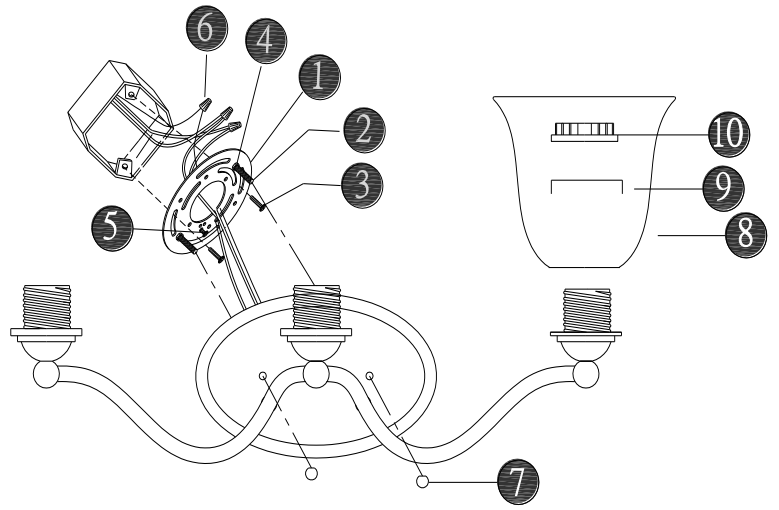

FOUNDATIONS™

BY PARK HARBOR®

Sedley

Vanity Light

PHFVL1043BN

No.	Part Name	Spanish	French	Part No.
1	Mounting Plate (1pc)	Placa de montaje (1pc)	Plaque de montage (1pc)	PHSP1041BNHDWWTY
2	Mounting Screw (2pcs)	Tornillos de montaje (2pcs)	Vis de montage (2pcs)	
3	Mounting Screw (2pcs)	Tornillos de montaje (2pcs)	Vis de montage (2pcs)	
4	Hex nut (2pcs)	Tuerca hexagonal (2pcs)	Écrou hexagonal (2pcs)	
5	Ground Screw (1pc)	Tornillo a tierra (1pc)	Vis de borne de terre (1pc)	
6	Wire Nut (3pcs)	Empalme plástico (3pcs)	Capuchon de connexion (3pcs)	
7	Ball Nut (2pcs)	Tuerca esférica (2pcs)	Écrou sphérique (2pcs)	
8	Glass Shade (3pcs)	Pantalla de vidrio (3pcs)	Abat-jour en verre (3pcs)	PHSP1041VGLSWTY
9	Ring (3pcs)	Acojinado (3pcs)	Bague (3pcs)	PHSP1041SOCRNGWTY
10	Socket Ring (3pcs)	Anillo de zocalo (3pcs)	Bague de douille (3pcs)	