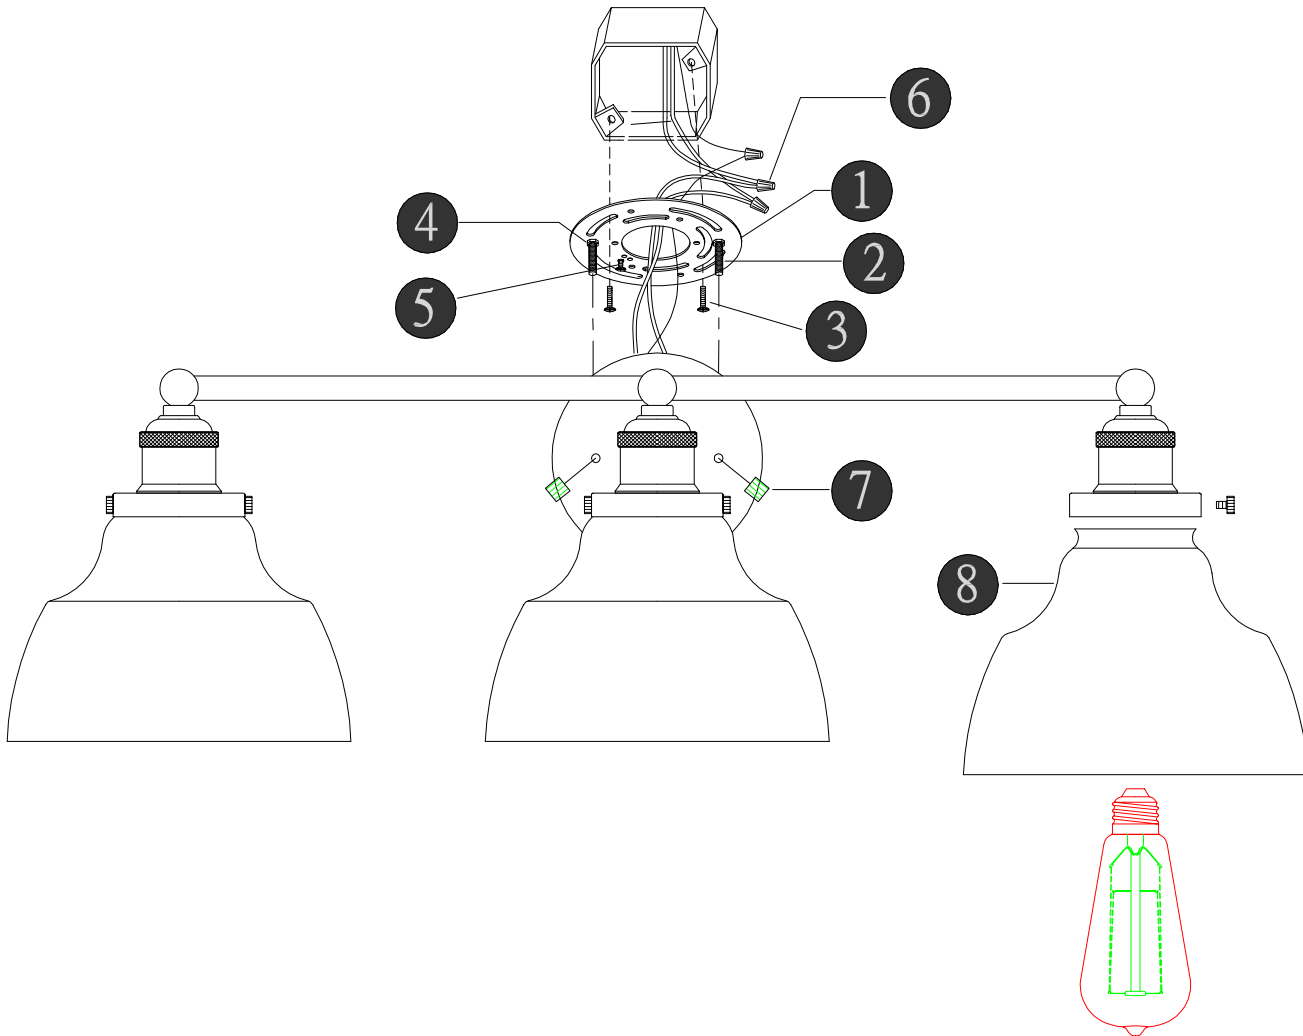

PARK HARBOR™

PHVL3073PC

No.	Part Name	Spanish	French	Part No.
1	Mounting Plate (1pc)	Placa de montaje (1pc)	Plaque de montage (1pc)	PHSP307PCHDWRPCWTY
2	Mounting Screw (2pcs)	Tornillos de montaje (2pcs)	Vis de montage (2pcs)	
3	Mounting Screw (2pcs)	Tornillos de montaje (2pcs)	Vis de montage (2pcs)	
4	Hex nut (2pcs)	Tuerca hexagonal (2pcs)	Écrou hexagonal (2pcs)	
5	Ground Screw (1pc)	Tornillo a tierra (1pc)	Vis de borne de terre (1pc)	
6	Wire Nut (3pcs)	Empalme plástico (3pcs)	Capuchon de connexion (3pcs)	
7	Wheel (2pcs)	Rueda (2pcs)	Roue (2pcs)	PHSP3073NUTPCWTY
8	Glass Shade (3pcs)	Pantalla de vidrio (3pcs)	Abat-jour en verre (3pcs)	PHSP307GLSWTY