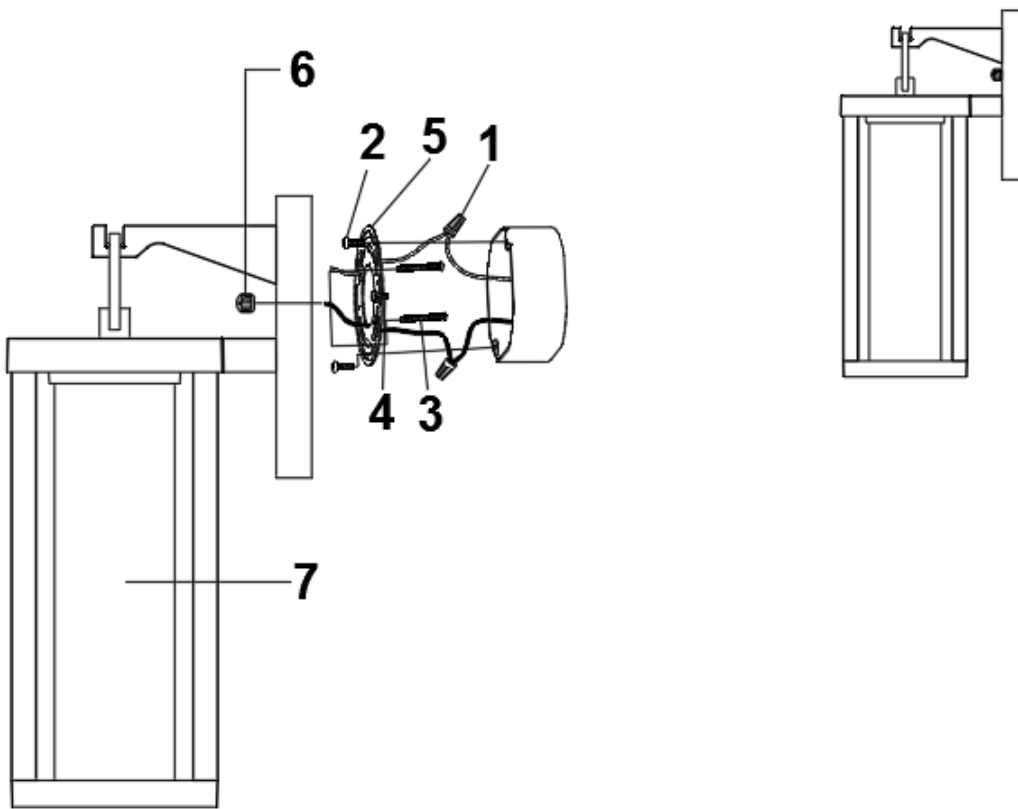

PARK HARBOR™

PHEL4101BLKLED

Topping Parts Breakdown

No.	Part Name	Spanish	French	Part No.
1	Wire Connectors (3pcs)	Conectores de cable	Capuchons de connexion	PHSPELBLKCWHDWWTY
2	Outlet Box Screws (2pcs)	Tornillos de la caja eléctrica	Vis de la boîte à prises	
3	Mounting Screws (2pcs)	Tornillos de montaje	Vis de montage	
4	Ground Screw (1pc)	Tornillo a tierra	Vis de borne de terre	
5	Mounting plate (1pc)	Placa de montaje	Plaque de montage	
6	BLK Cap Nuts (2pcs)	BLK Tuercas ciegas	BLK Écrous borgnes	
7	Glass (1pc)	Panel de vidrio	Panneau en verre	PHSP4101GLSWTY(1PC)