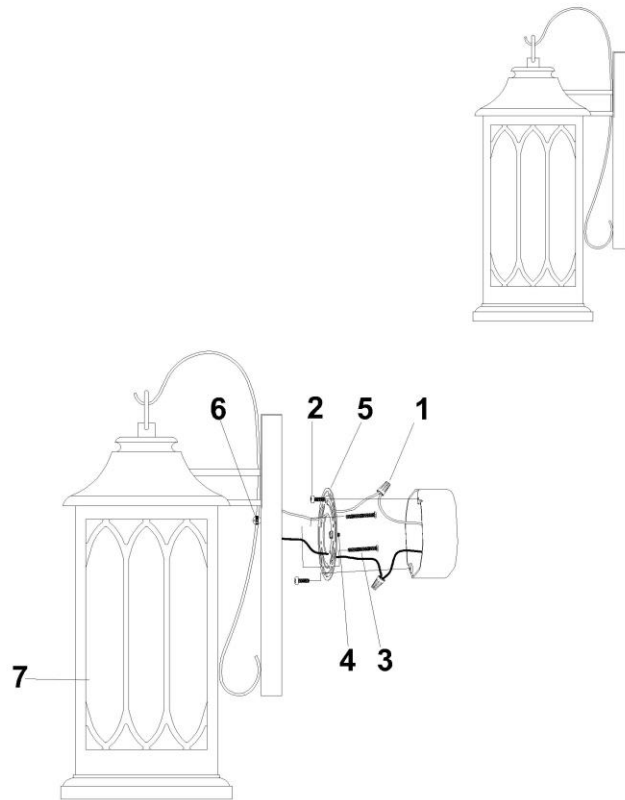

PARK HARBOR™

PHEL4802SMBR

Stonehouse Parts Breakdown

No.	Part Name	Spanish	French	Part No.
1	Wire Connectors (3pcs)	Conectores de cable	Capuchons de connexion	PHSPELSMBRCWHDWWTY
2	Outlet Box Screws (2pcs)	Tornillos de la caja eléctrica	Vis de la boîte à prises	
3	Mounting Screws (2pcs)	Tornillos de montaje	Vis de montage	
4	Ground Screw (1pc)	Tornillo a tierra	Vis de borne de terre	
5	Mounting plate (1pc)	Placa de montaje	Plaque de montage	
6	SMBR Cap Nuts (2pcs)	Tuercas ciegas	Écrous borgnes	
7	Glass panel(4pc)	Panel de vidrio	Panneau en verre	PHSP4802GLSSWTY (1pc)