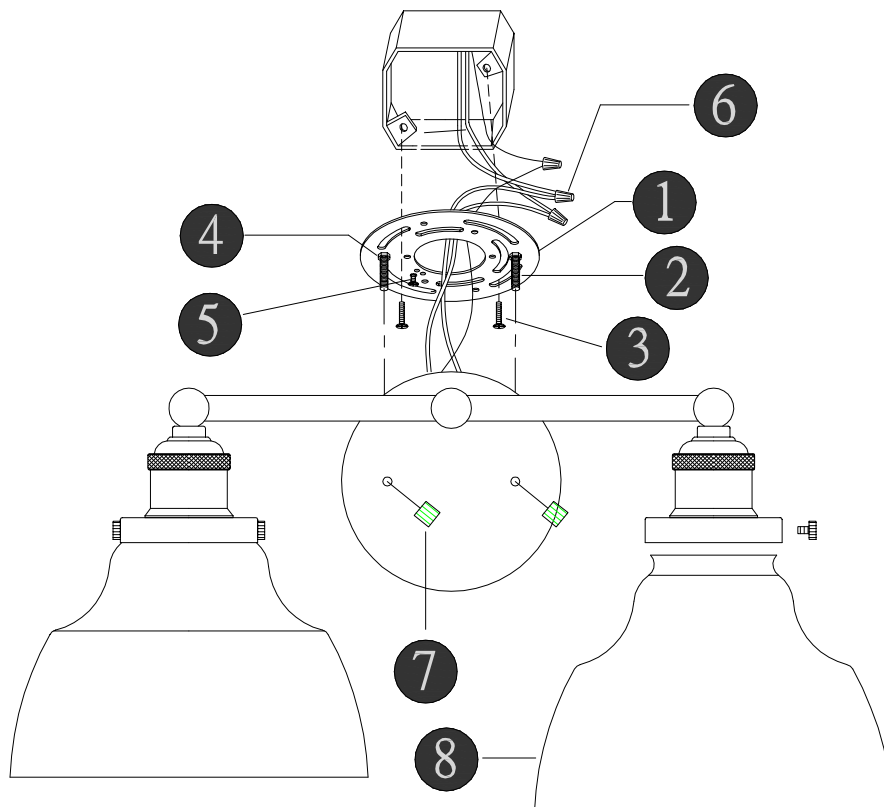

PARK HARBOR™

PHVL3072ORBRAB

Mooretown Parts Breakdown

No.	Part Name	Spanish	French	Part No.
1	Mounting Plate (1pc)	Placa de montaje (1pc)	Plaque de montage (1pc)	PHSP307HDWRWTY
2	Mounting Screw (2pcs)	Tornillos de montaje (2pcs)	Vis de montage (2pcs)	
3	Mounting Screw (2pcs)	Tornillos de montaje (2pcs)	Vis de montage (2pcs)	
4	Hex nut (2pcs)	Tuerca hexagonal (2pcs)	Écrou hexagonal (2pcs)	
5	Ground Screw (1pc)	Tornillo a tierra (1pc)	Vis de borne de terre (1pc)	
6	Wire Nut (3pcs)	Empalme plástico (3pcs)	Capuchon de connexion (3pcs)	
7	Wheel (2pcs)	Rueda (2pcs)	Roue (2pcs)	PHSP3072NUTWTY
8	Glass Shade (2pcs)	Pantalla de vidrio (2pcs)	Abat-jour en verre (2pcs)	PHSP307GLSWTY