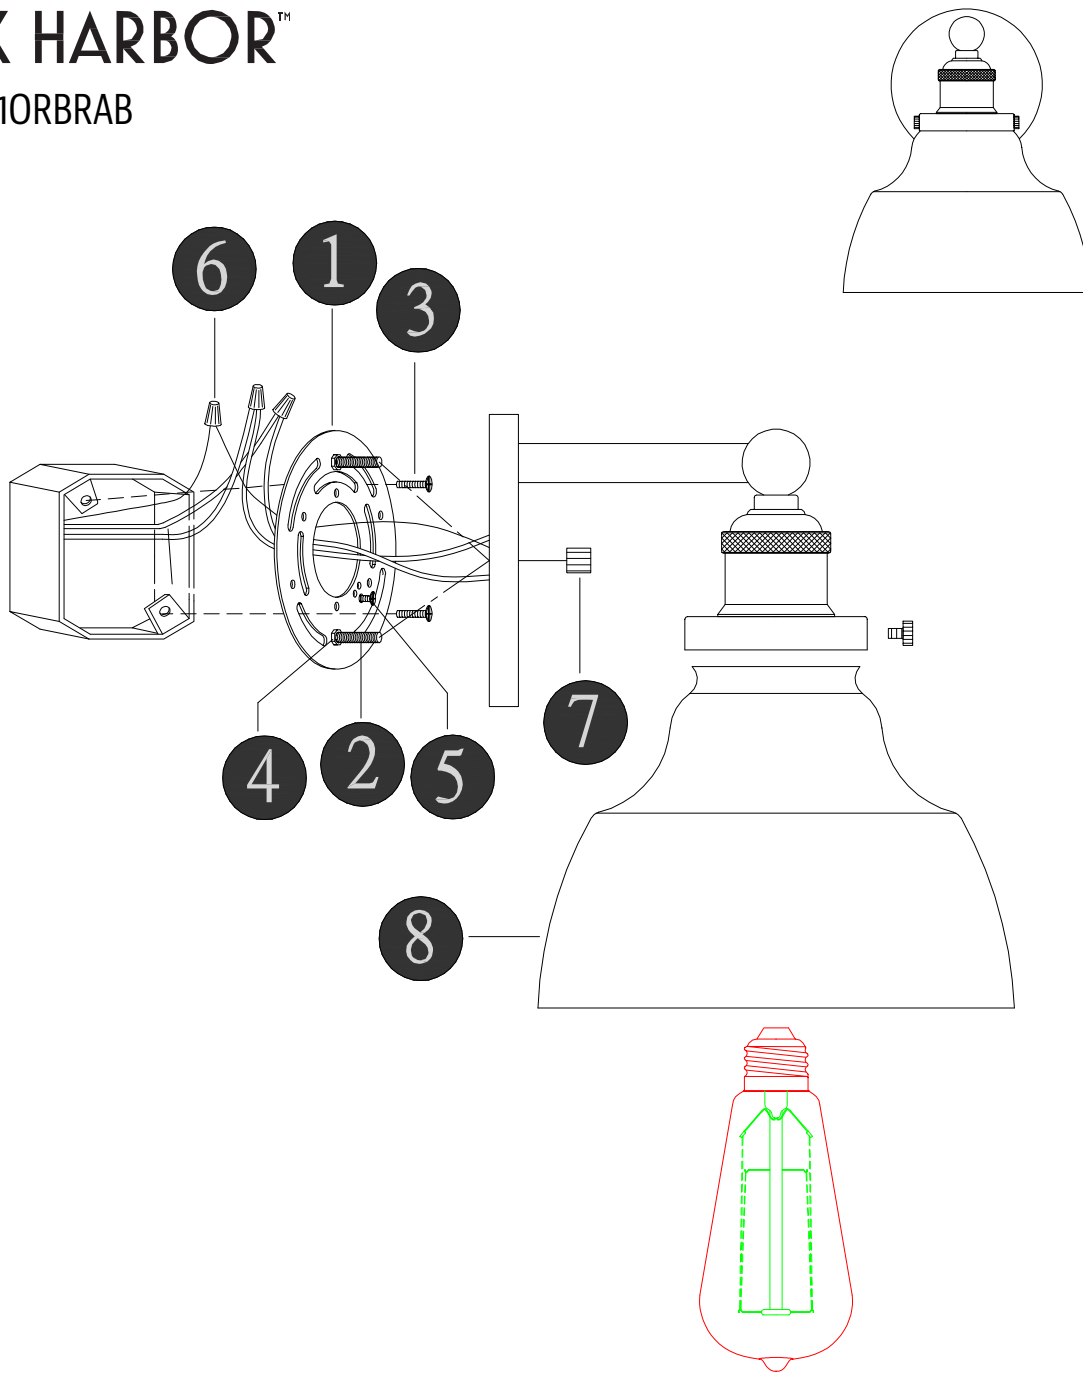

PARK HARBOR™

PHVL3071ORBRAB

Mooretown Parts Breakdown

No.	Part Name	Spanish	French	Part No.
1	Mounting Plate (1pc)	Placa de montaje (1pc)	Plaque de montage (1pc)	PHSP307HDWRWTY
2	Mounting Screw (2pcs)	Tornillos de montaje (2pcs)	Vis de montage (2pcs)	
3	Mounting Screw (2pcs)	Tornillos de montaje (2pcs)	Vis de montage (2pcs)	
4	Hex nut (2pcs)	Tuerca hexagonal (2pcs)	Écrou hexagonal (2pcs)	
5	Ground Screw (1pc)	Tornillo a tierra (1pc)	Vis de borne de terre (1pc)	
6	Wire Nut (3pcs)	Empalme plástico (3pcs)	Capuchon de connexion (3pcs)	
7	Wheel (2pcs)	Rueda (2pcs)	Roue (2pcs)	PHSP3071NUTWTY
8	Glass Shade (1pc)	Pantalla de vidrio (1pc)	Abat-jour en verre (1pc)	PHSP307GLSWTY