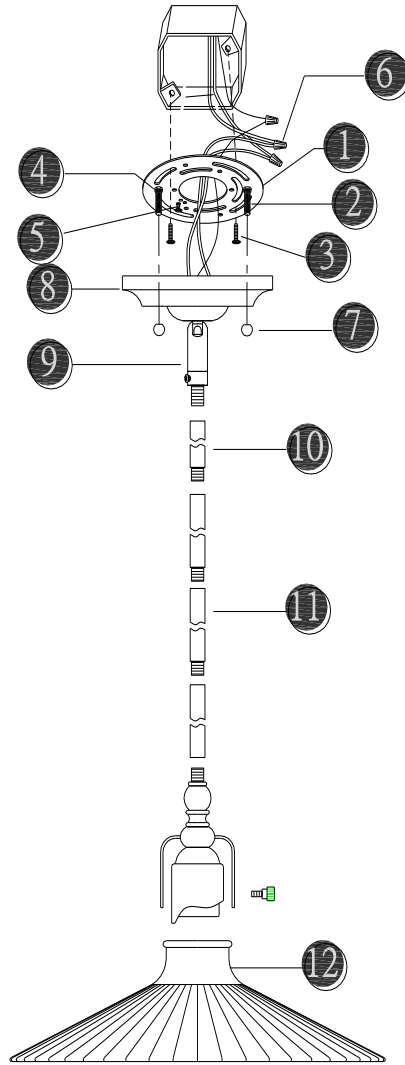

PARK HARBOR™

PHPL6321ORBRAB

Parts Breakdown

No.	Part Name	Spanish	French	Part No.
1	Mounting Plate (1pc)	Placa de montaje (1pc)	Plaque de montage (1pc)	PHSP6321HDWRWT
2	Mounting Screw (2pcs)	Tornillos de montaje (2pcs)	Vis de montage (2pcs)	
3	Mounting Screw (2pcs)	Tornillos de montaje (2pcs)	Vis de montage (2pcs)	
4	Hex Nut (2pcs)	Tuerca hexagonal (2pcs)	Écrou hexagonal (2pcs)	
5	Ground Screw (1pc)	Tornillo a tierra (1pc)	Vis de borne de terre (1pc)	
6	Wire Nut (3pcs)	Empalme plástico (3pcs)	Capuchon de connexion (3pcs)	
7	Ball Nut (2pcs)	Tornillos de montaje (2pcs)	Vis de montage (2pcs)	PHSP6321NUTWTY
8	Canopy (1pc)	Marquesina (1pc)	Monture (1pc)	PHSP6321SWVLWTY
9	Swivel (1pc)	Eslabón giratorio (1pc)	Pivot (1pc)	
10	Stem (1pc)	Vástago (1pc)	Tige (1pc)	PHSP6321STEM12WTY
11	Stem (3pcs)	Vástago (3pcs)	Tige (3pcs)	PHSPSTEM6ORBRABWTY
12	Glass Shade (1pc)	Pantalla de vidrio (1pc)	Abat-jour en verre (1pc)	PHSP6321GLSWTY