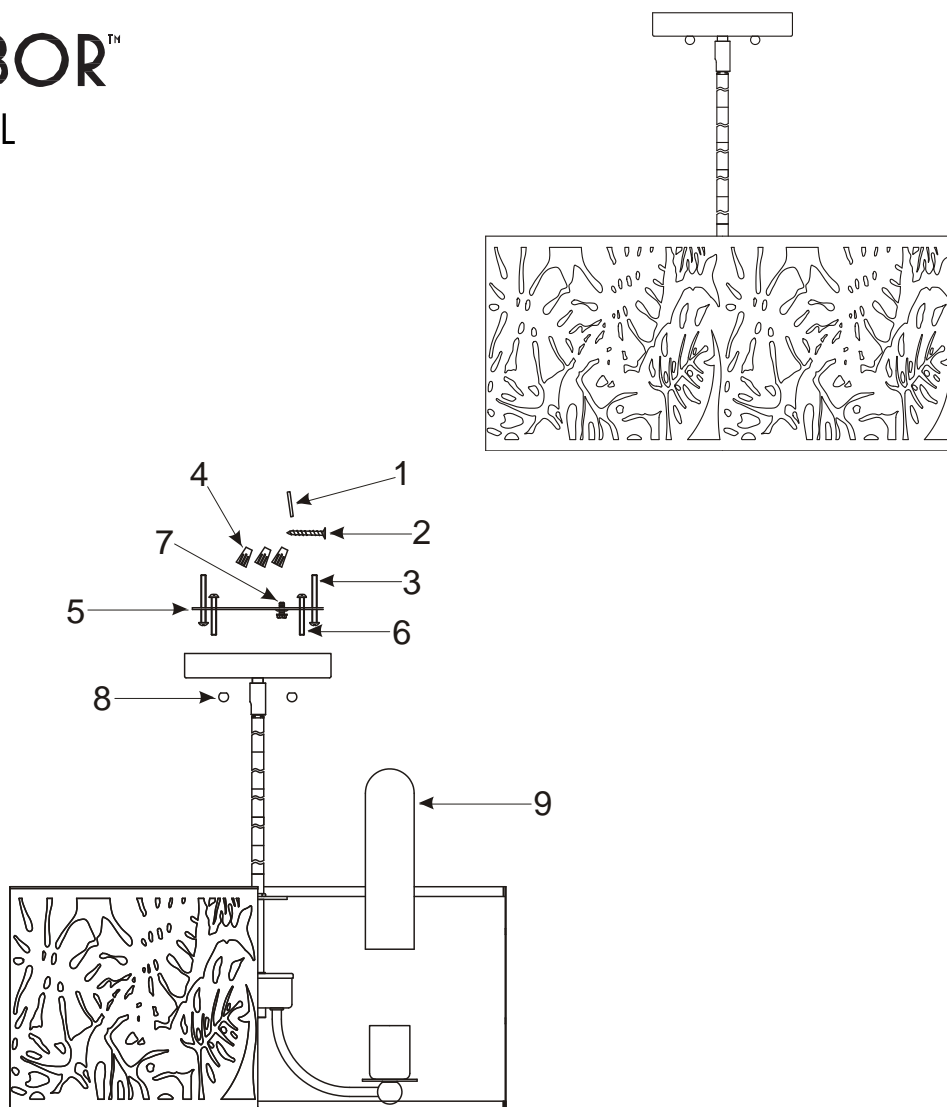

PARK HARBOR™

PHEL5600ORB/PBRAL

Sweetbay Parts Breakdown

No.	Part Name	Spanish	French	Part No.
1	Metal washer(1pc)	Arandela metálica(1pc)	Rondelle métallique(1pc)	PHSP5600PBHDWRWTY
2	wood screw(1pc)	tornillo de madera(1pc)	vis à bois(1pc)	
3	Screw (2pcs)	Tornillo (2pcs)	Vis (2pcs)	
4	Wire connectors (3pcs)	Conector de cable (3pcs)	Capuchon de connexion (3pcs)	
5	Mounting bar (1pc)	Barra de montaje (1pc)	Barrette de fixation (1pc)	
6	Screw (2pc)	Tornillo (2pc)	Vis (2pc)	
7	Ground Screw (1pc)	Tornillo a tierra (1pc)	Vis de borne de terre (1pc)	
8	Finial (2pcs)	Remate (2pcs)	Faiteau (2pcs)	PHSP5600GLSWTY
9	Glass (3pcs)	Vidrio (3pcs)	Verre (3pcs)	