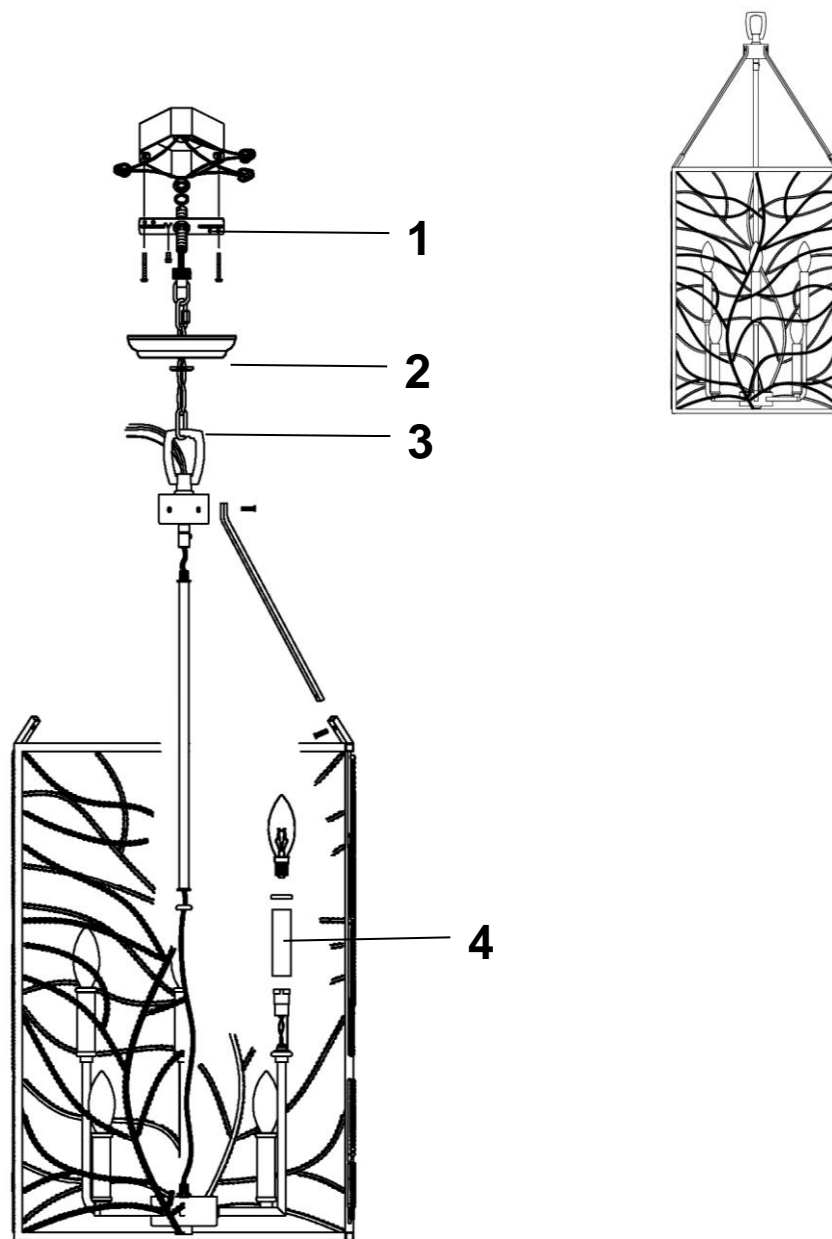

# PARK HARBOR™

PHPL6269ASL

Lake Forest Parts Breakdown

No.	Part Name	Spanish	French	Part No.
1	Mounting strap(1pc)	Correa de montaje (1pc)	Sangle de montage (1pc)	PHSPVBRKTWTY
2	Canopy(1pc)	Marquesina (1pc)	Monture (1pc)	PHSPVCANASLWTY
3	Chain with key link(1pc)	Cadena con enlace clave (1pc)	Chaîne avec lien clé (1pc)	PHSPVCHNASLWTY
4	Candle cover w/follower(8sets)	Tubos y casquillos para velas (8 sets)	Tubes de bougie et abat-jours (8 sets)	PHSPCNDLCVR2ASLWTY