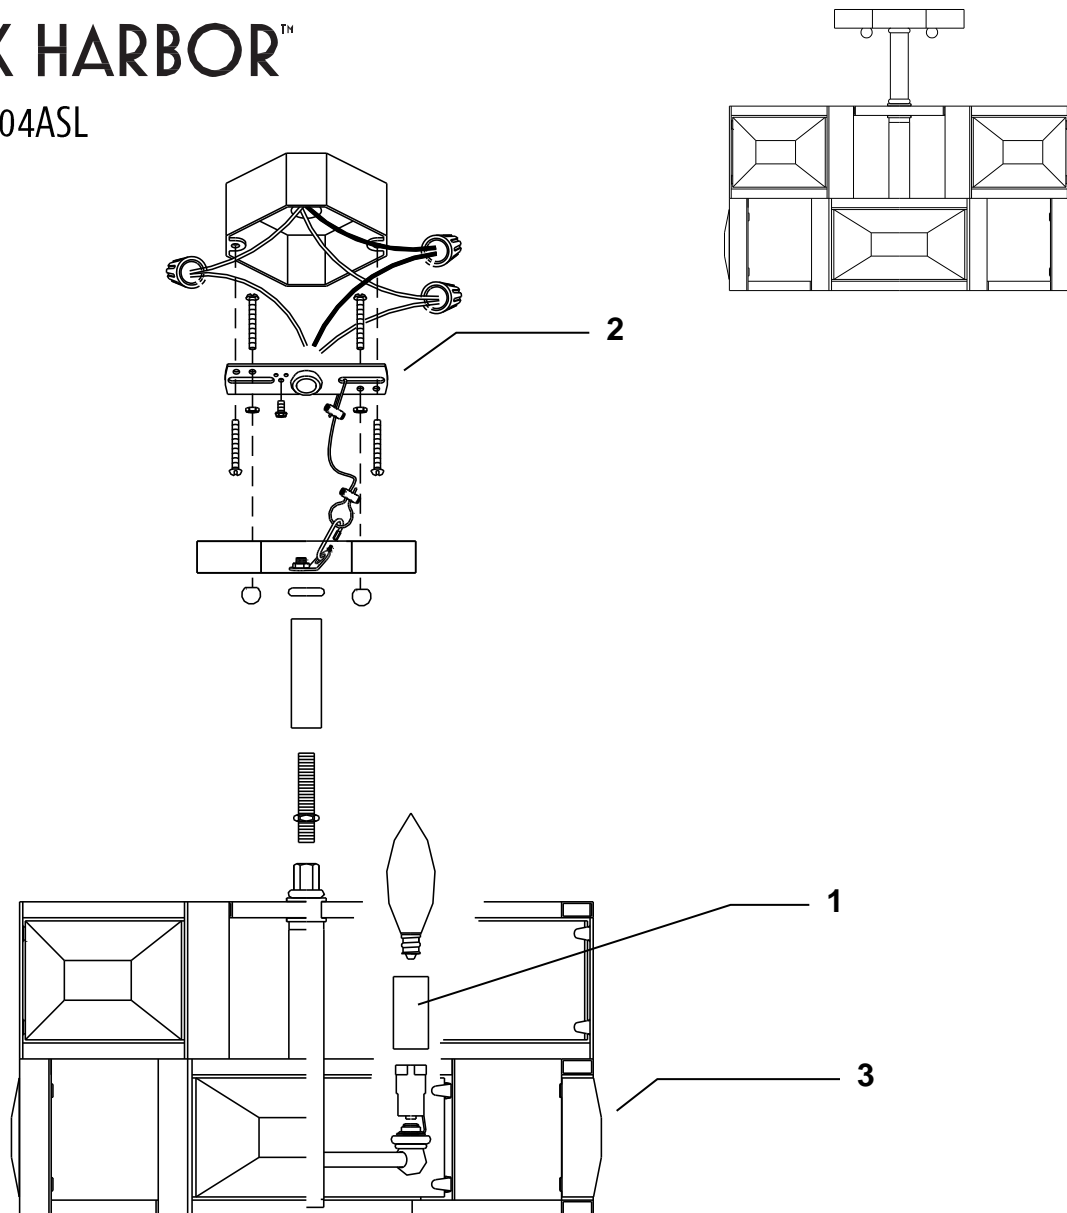

PARK HARBOR™

PHSFL4404ASL

No.	Part Name	Spanish	French	Part No.
1	Candle tube(4pcs)	Tubo de vela (4 piezas)	Bougie tube (4pcs)	PHSPCNDLCVR1ASLWTY
2	Mounting strap(1pc)	Correa de montaje (1pc)	Sangle de montage (1pc)	PHSPVBRKTWTY
3	Rectangle Crystal(8pcs)	Rectángulo de cristal (8pcs)	Cristal rectangle (8pcs)	PHSP4404CRYSWTY