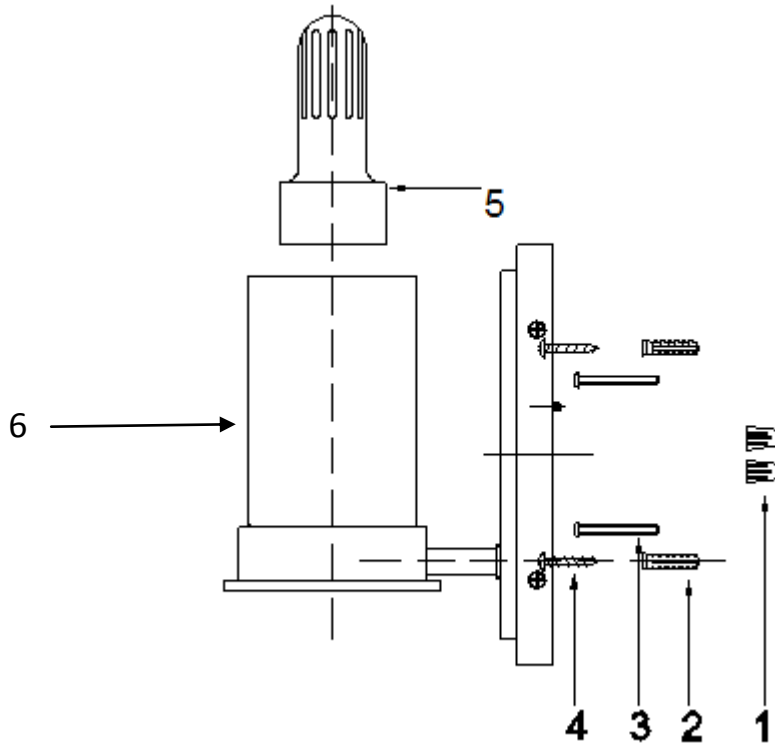

PARK HARBOR™

PHVL2151/2152/2153/2154 PC

Aventura Parts Breakdown

No.	Part Name	Spanish	French	Part No.
1	Wire connectors (2pcs)	Conector de cable (2pcs)	Capuchon de connexion (2pcs)	PHSPRHDWR3WTY
2	Anchors (2pcs)	Anclas (2pcs)	Dispositifs d'ancrage (2pcs)	
3	Screw(2pcs)	Tornillo (2pcs)	Vis (2pcs)	
4	Screw(2pcs)	Tornillo (2pcs)	Vis (2pcs)	
5	Wrench (1pc or 2pcs)	Llave inglesa (1pc 2pcs)	Clé à molette (1pc 2pcs)	PHSPRWRWTY
5	Wrench (1pc)	Llave inglesa (1pc)	Clé à molette (1pc)	
6	Glass (1pc)	Vidrio (1pc or 2pcs)	Verre (1pc or 2pcs)	PHSP215GLSWTY