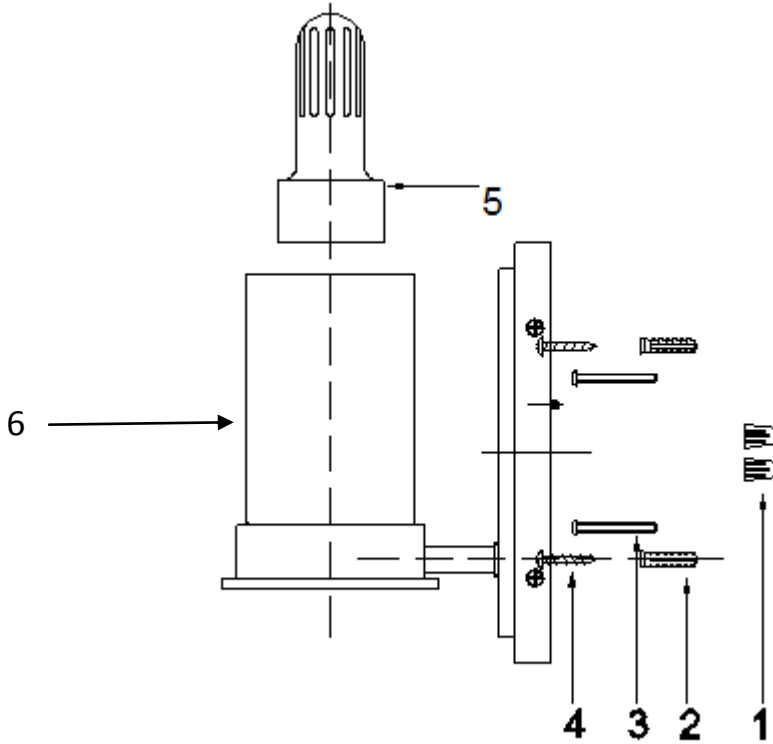

PARK HARBOR™

PHVL2151/2152/2153/2154 PC

Aventura Parts Breakdown

No.	Part Name	Spanish	French	Part No.
1	Wire connectors (2pcs)	Conector de cable (2pcs)	Capuchon de connexion (2pcs)	PHSPRHDWR3WTY
2	Anchors (2pcs)	Anclas (2pcs)	Dispositifs d'ancrage (2pcs)	
3	Screw(2pcs)	Tornillo (2pcs)	Vis (2pcs)	
4	Screw(2pcs)	Tornillo (2pcs)	Vis (2pcs)	
5	Wrench (1pc or 2pcs)	Llave inglesa (1pc 2pcs)	Clé à molette (1pc 2pcs)	PHSPRWRWTY
5	Wrench (1pc)	Llave inglesa (1pc)	Clé à molette (1pc)	PHSP215GLSWTY
6	Glass (1pc)	Vidrio (1pc or 2pcs)	Verre (1pc or 2pcs)	