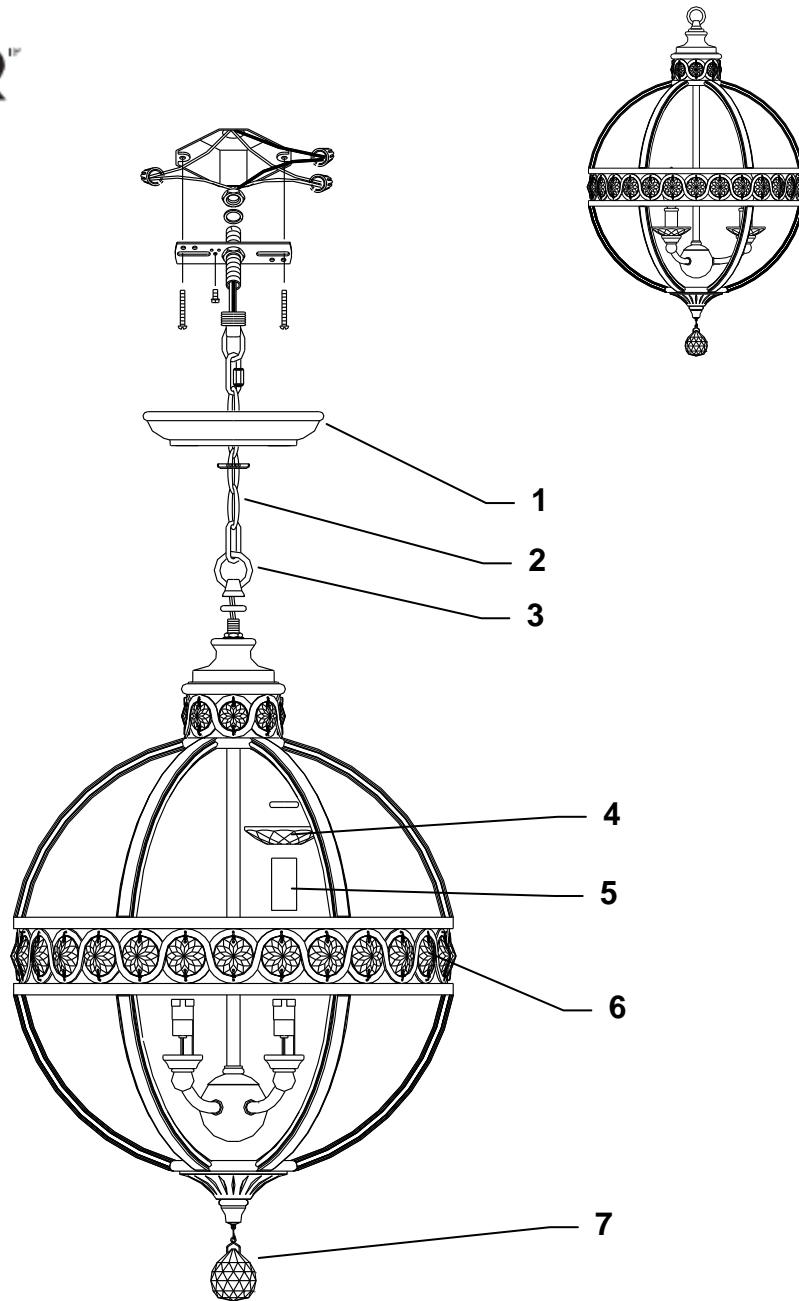

# PARK HARBOR™

PHPL5203AS

Parts Breakdown

No.	Part Name	Spanish	French	Part No.
1	Canopy (1pc)	Marquesina (1pc)	Monture (1pc)	PHSPVCAN1ASWTY
2	Chain (1pc-5 feet)	Cadena (1pc-5 feet)	Chaîne (1pc-5 feet)	PHSPVCHN1ASWTY
3	Loop (1pc)	Lazo (1pc)	Boucle (1pc)	PHSP520RINGASWTY
4	Bobèche (3pcs)	Bobèche (3pcs)	Modèle Aspire (3pcs)	PHSPVBOBASWTY(1pc)
5	Candle Tubes and Followers (3sets)	Tubos y casquillos para velas (3sets)	Tubes de bougie et abat-jours (3sets)	PHSPVCCF2ASWTY(1pc)
6	Crystal (28pcs)	Cristal (28pcs)	Cristal (28pcs)	PHSPPL5203CRYSWTY(1pc)
7	Crystal Ball (1pc)	Esfera de cristal (1pc)	Boule de cristal (1pc)	PHSPPL5203DBASWTY